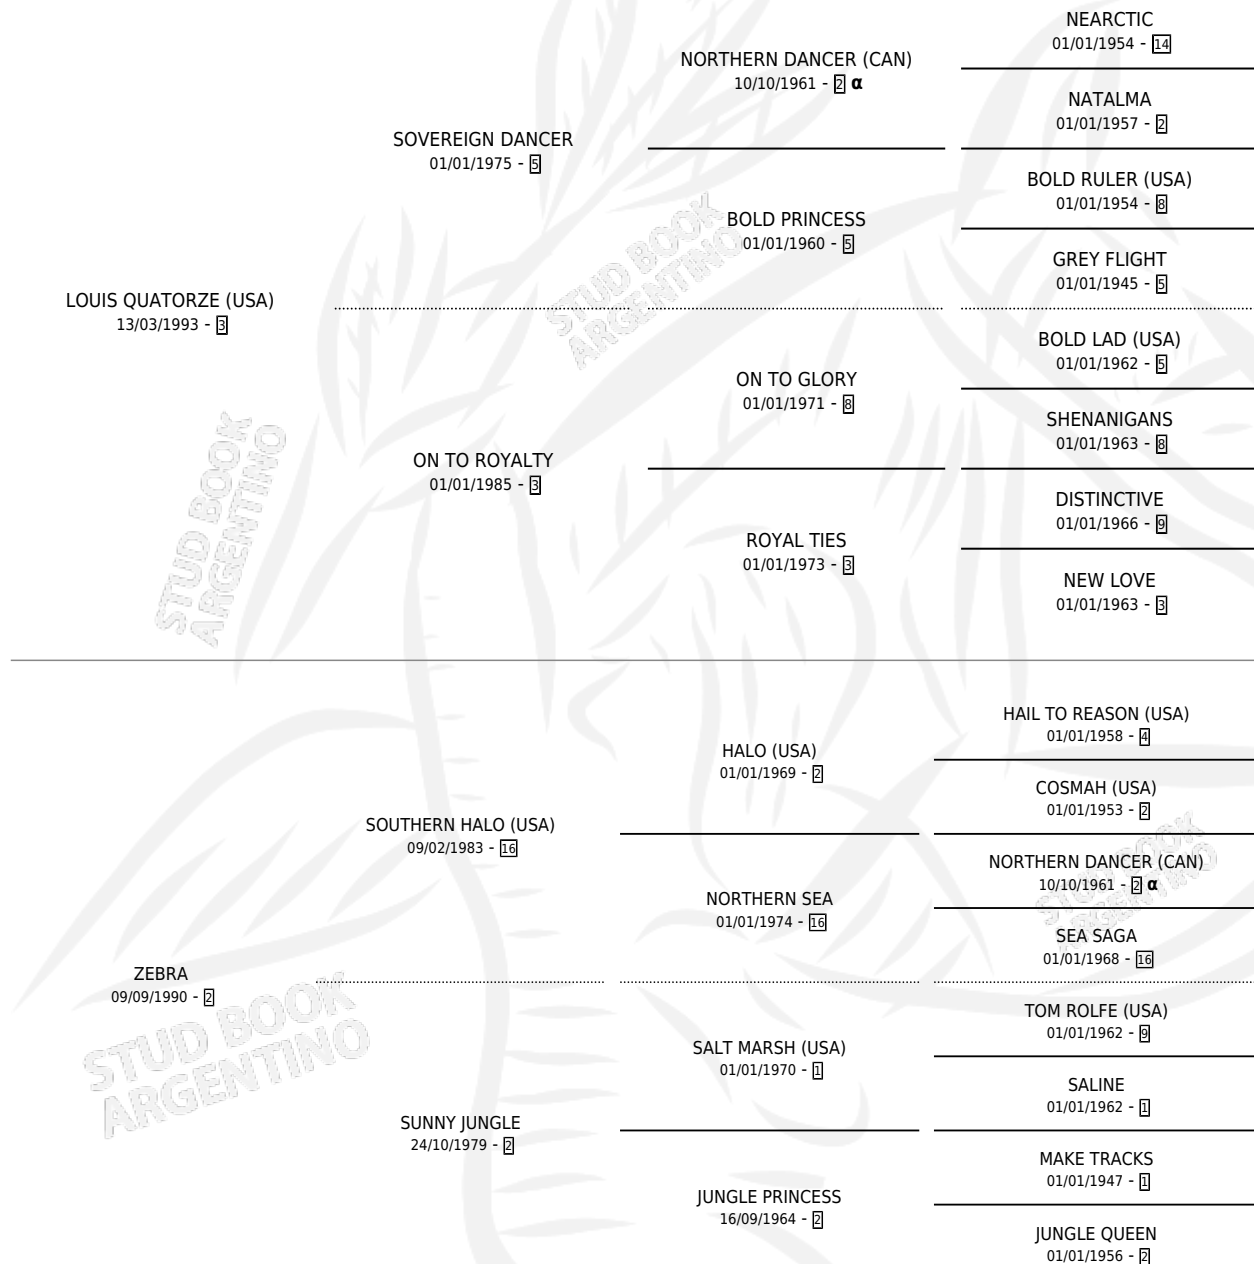

ZORRERA

por LOUIS QUATORZE (USA) y ZEBRA por SOUTHERN HALO (USA)

Argentina · Hembra · Zaino Negro · SP · 25/07/2000
Familia 2-g · Volumen 37

ESTADO

TIPIFICACIÓN SANGUÍNEA	✓
TIPIFICACIÓN POR ADN	X
PASAPORTE	X
IDENTIFICACIÓN POR MICROCHIP	X
REPRODUCTOR	X

Lugar de nacimiento: La Quebrada
Criador: La Quebrada

PEDIGREE

INBREEDING : α

CAMPAÑA

Solo carreras oficiales de Argentina

POR EDAD

EDAD	CC	1°	2°	3°	4°	5°	NP	CLC	CLG	CLCG1	CLGG1	IMPORTE	GANANCIA / CC
2 AÑOS	3	0	1	1	0	0	1	0	0	0	0	\$2,625	\$875
TOTALES	3	0	1	1	0	0	1	0	0	0	0	\$2,625	\$875
%		0.0%	33.3%	33.3%	0.0%	0.0%	33.3%	0.0%	0.0%	0.0%	0.0%		

Placés en Palermo y San Isidro en 3 carreras disputadas.

POR DISTANCIA

HIPODROMO	CC	1°	2°	3°	4°	5°	NP	CLC	CLG	CLCG1	CLGG1	IMPORTE
PALERMO	1	0	1	0	0	0	0	0	0	0	0	\$1,800
1400 MTS	1	0	1	0	0	0	0	0	0	0	0	\$1,800
SAN ISIDRO	2	0	0	1	0	0	1	0	0	0	0	\$825
1400 MTS	1	0	0	0	0	0	1	0	0	0	0	\$0
800 MTS	1	0	0	1	0	0	0	0	0	0	0	\$825