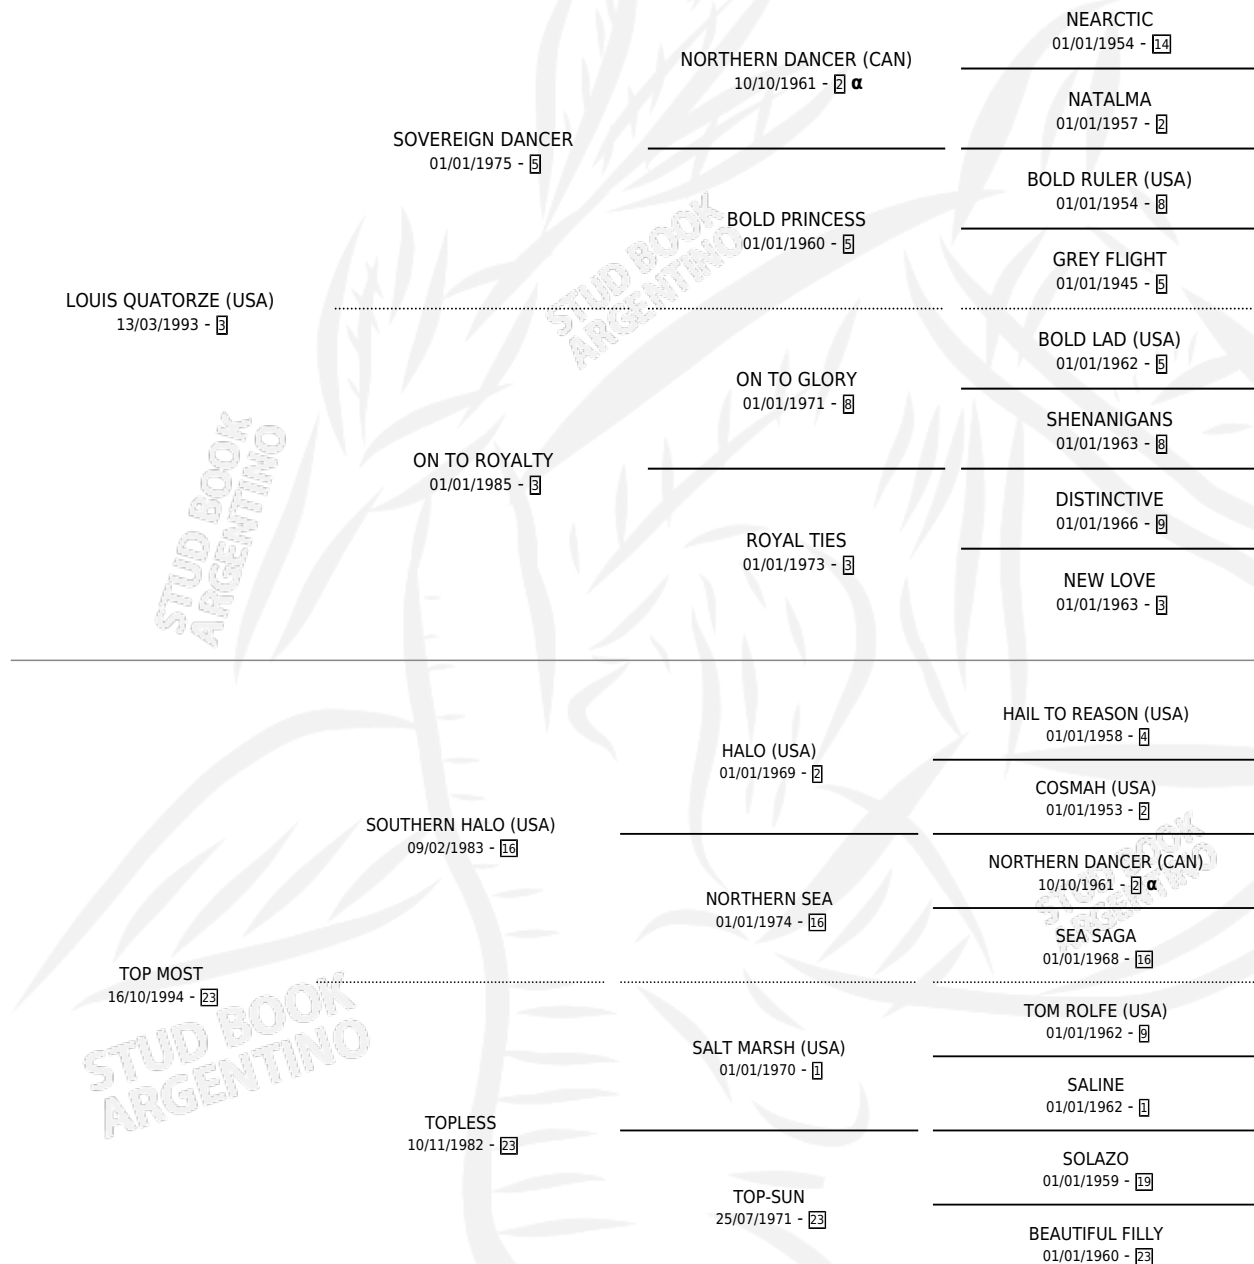

TOP QUEEN

por **LOUIS QUATORZE (USA)** y **TOP MOST** por **SOUTHERN HALO (USA)**

Argentina · Hembra · Zaino Doradillo · SP · 25/07/2000
Familia 23-a · Volumen 37

ESTADO

TIPIFICACIÓN SANGUÍNEA	✓
TIPIFICACIÓN POR ADN	✓
PASAPORTE	X
IDENTIFICACIÓN POR MICROCHIP	X
REPRODUCTOR	✓

Lugar de nacimiento: La Quebrada
Criador: La Quebrada

~

HIJOS

	MACHOS	HEMBRAS
9 NACIERON	3	6
6 CORRIERON	2	4
3 GANARON	2	1
0 GANADORES CL	0 GANADORES GR	0 GANADORES G1

PEDIGREE

INBREEDING : α

CAMPAÑA

Solo carreras oficiales de Argentina