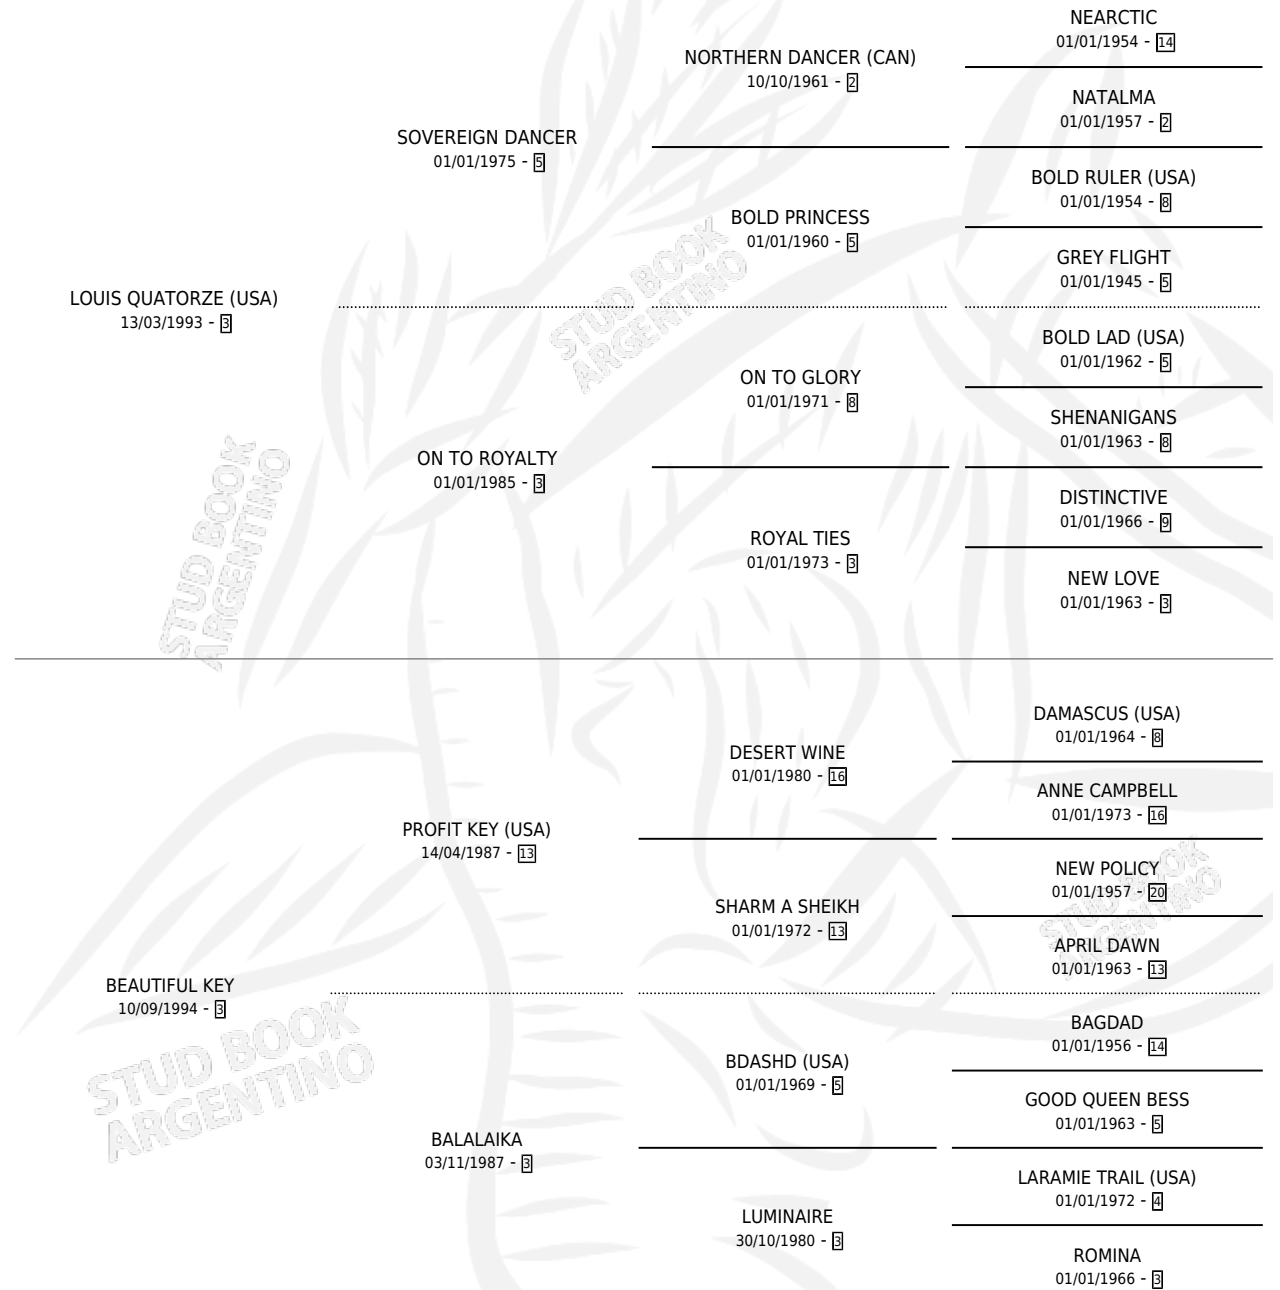

BEAUTY LI

por LOUIS QUATORZE (USA) y BEAUTIFUL KEY por
PROFIT KEY (USA)

Argentina · Hembra · Zaino Doradillo · SP · 29/07/2000
Familia 3-n · Volumen 37

ESTADO

TIPIFICACIÓN SANGUÍNEA	✓
TIPIFICACIÓN POR ADN	✓
PASAPORTE	X
IDENTIFICACIÓN POR MICROCHIP	X
REPRODUCTOR	✓

Lugar de nacimiento: La Quebrada
Criador: Lovisi Felipe

~

HIJOS

	MACHOS	HEMBRAS
6 NACIERON	5	1
3 CORRIERON	3	0
3 GANARON	3	0

0	0	0
GANADORES CL	GANADORES GR	GANADORES G1

PEDIGREE

CAMPAÑA

Solo carreras oficiales de Argentina