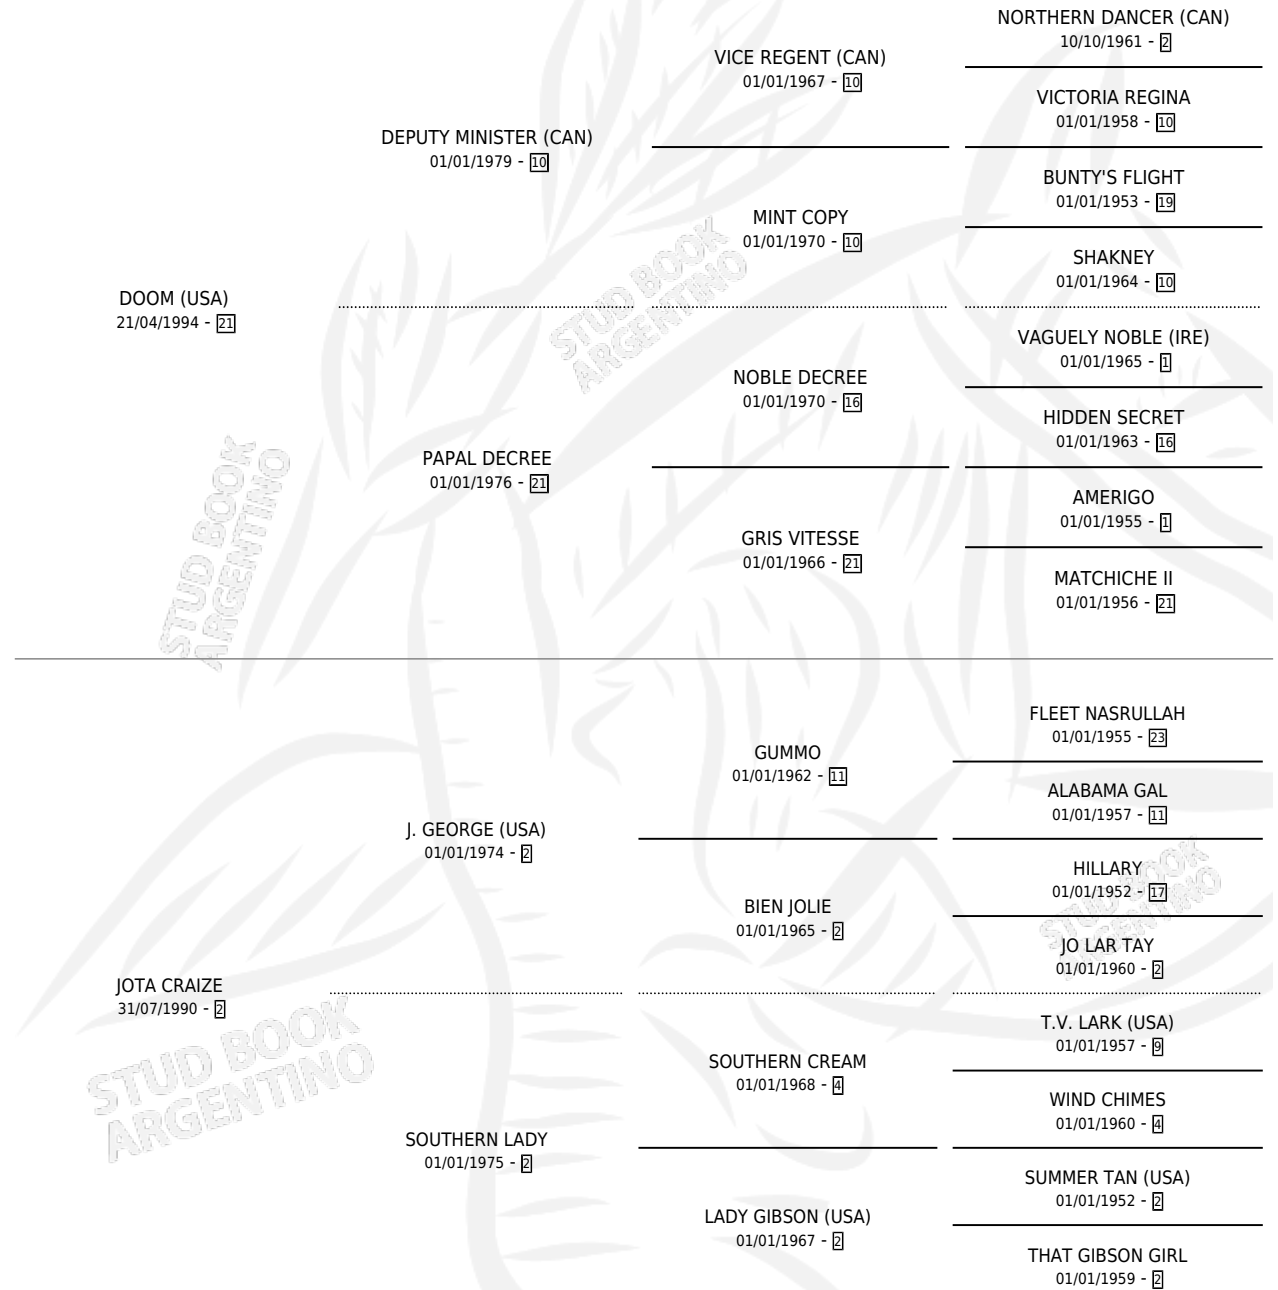

GIBSON DOOM

por DOOM (USA) y JOTA CRAIZE por J. GEORGE (USA)

Argentina · Hembra · Zaino · SP · 01/08/2000
Familia 2-e · Volumen 37

ESTADO

TIPIFICACIÓN SANGUÍNEA	✓
TIPIFICACIÓN POR ADN	X
PASAPORTE	X
IDENTIFICACIÓN POR MICROCHIP	X
REPRODUCTOR	X

Lugar de nacimiento: Los Nogales

Criador: Los Nogales

PEDIGREE

GIBSON DOOM

Datos oficiales del Stud Book Argentino

Documento generado el 04/05/2026

studbook.org.ar