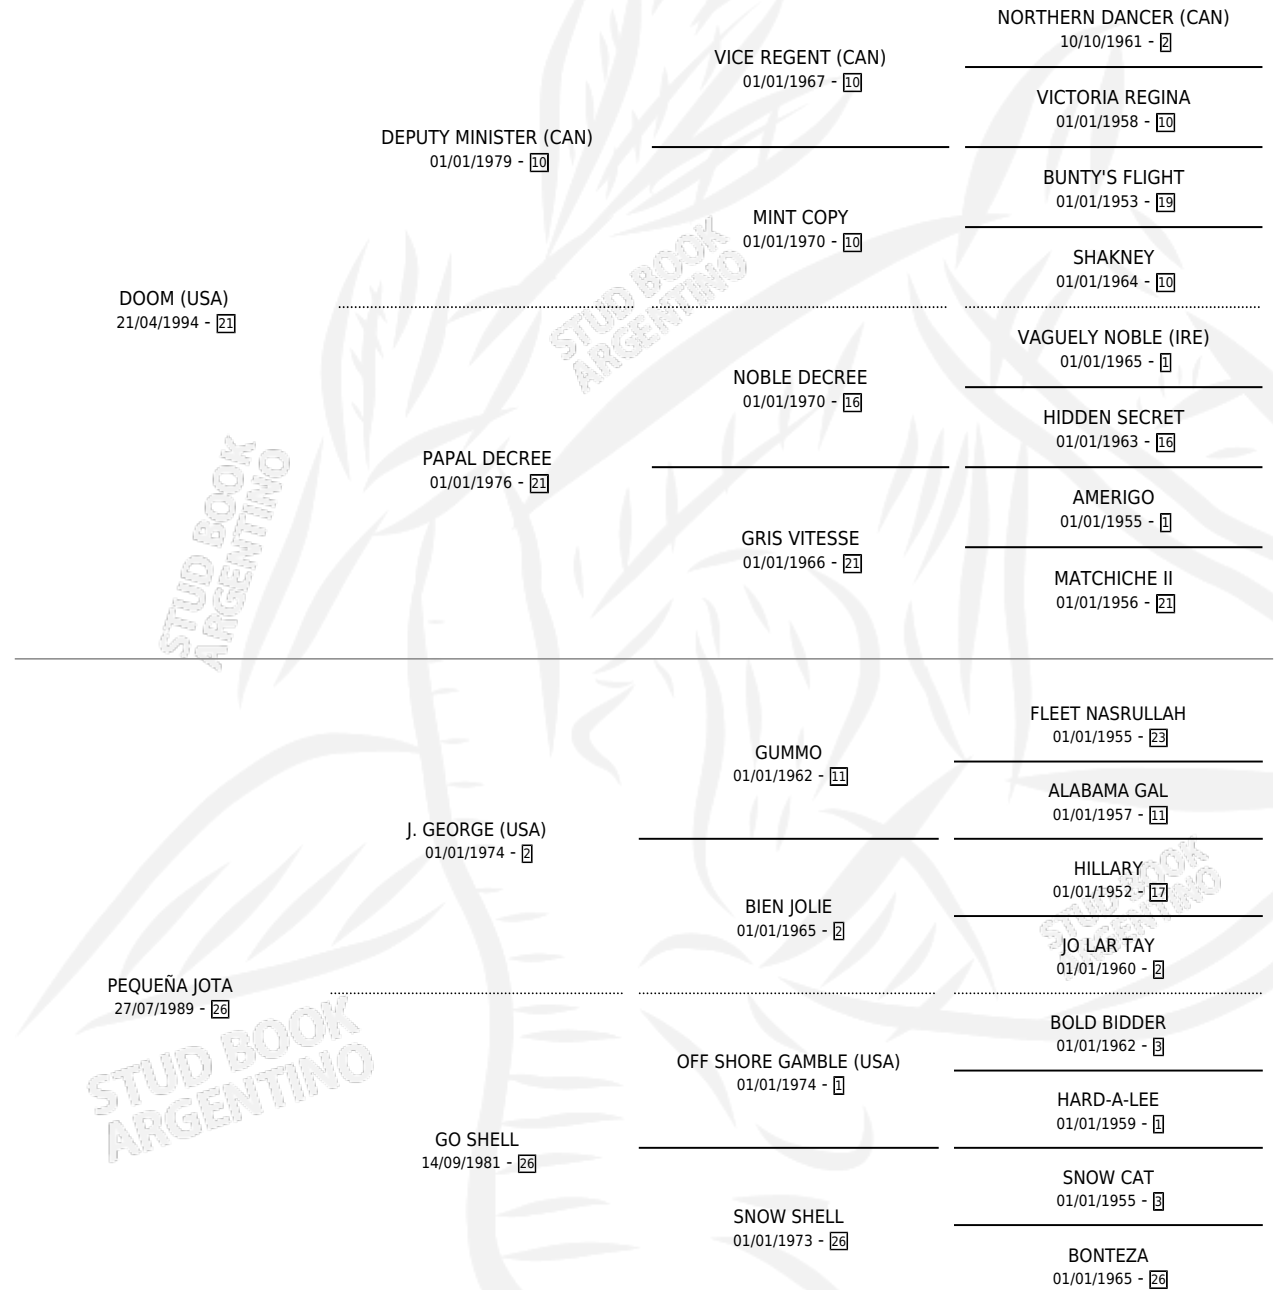

FABRI DOOM

por DOOM (USA) y PEQUEÑA JOTA por J. GEORGE (USA)

Argentina · Macho · Zaino · SP · 15/07/2000
Familia 26 · Volumen 37

ESTADO

TIPIFICACIÓN SANGUÍNEA	✓
TIPIFICACIÓN POR ADN	X
PASAPORTE	X
IDENTIFICACIÓN POR MICROCHIP	X
REPRODUCTOR	X

Lugar de nacimiento: Los Nogales

Criador: Los Nogales

PEDIGREE