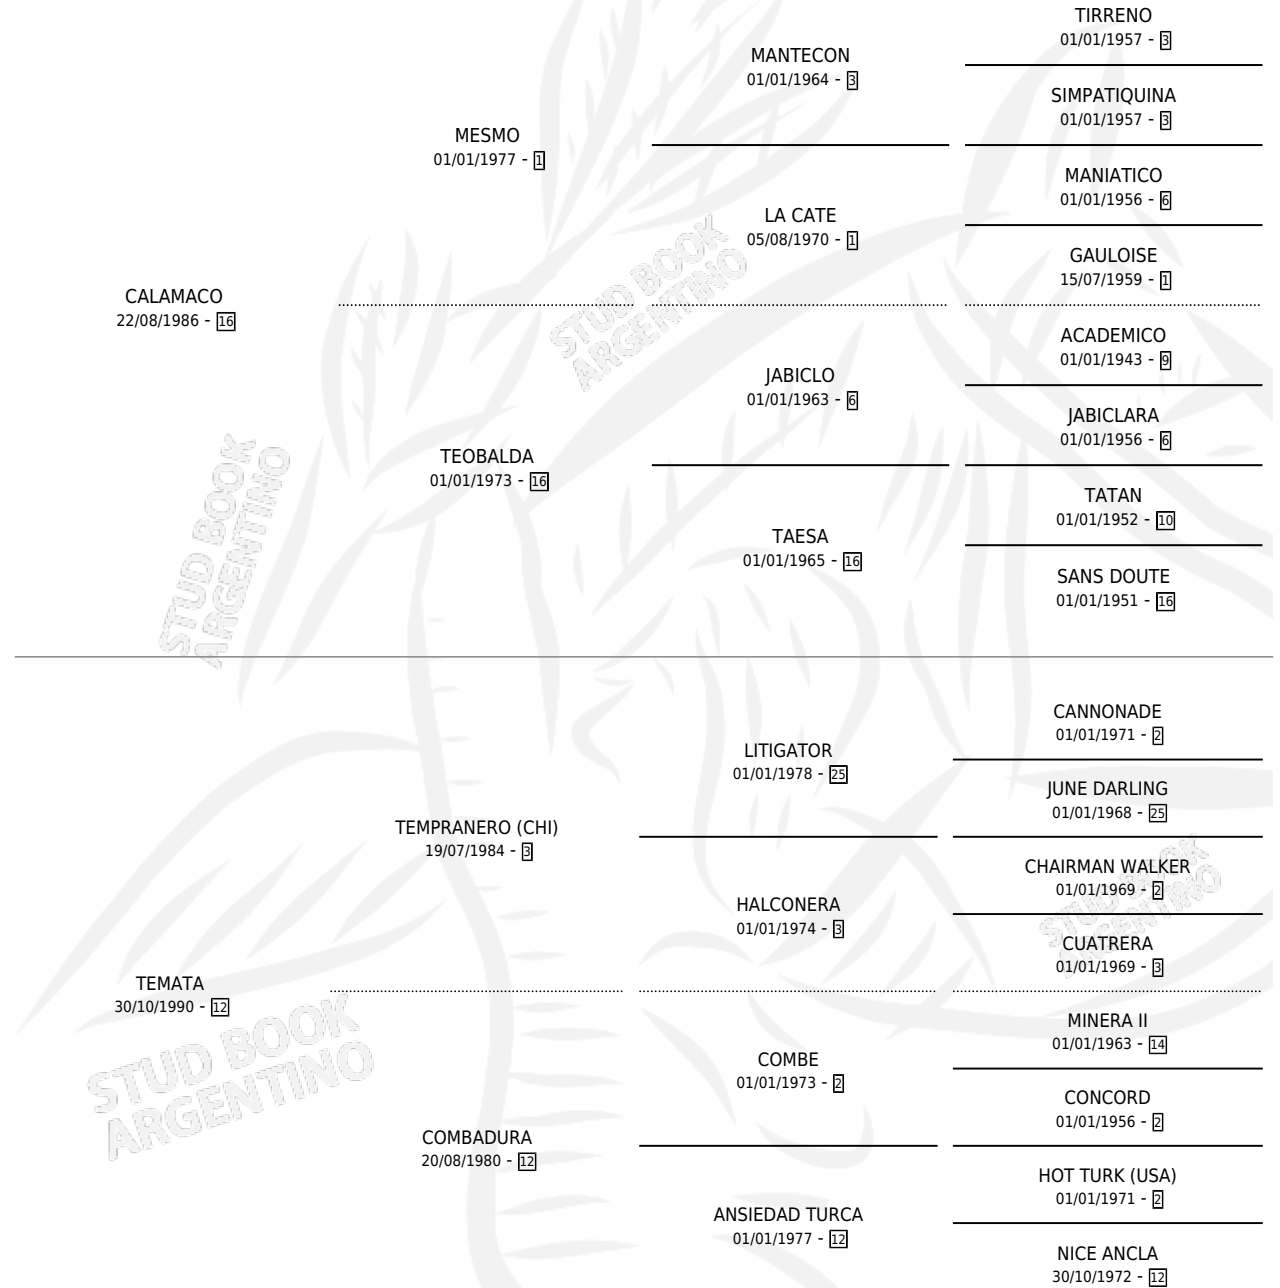

MISS BOMBA

por CALAMACO y TEMATA por TEMPRANERO (CHI)

Argentina · Hembra · Zaino · SP · 31/07/2000
Familia 12-d · Volumen 37

ESTADO

TIPIFICACIÓN SANGUÍNEA	✓
TIPIFICACIÓN POR ADN	X
PASAPORTE	X
IDENTIFICACIÓN POR MICROCHIP	X
REPRODUCTOR	X

Lugar de nacimiento: Meridiano Quinto

Criador: Sin dato

PEDIGREE

MISS BOMBA

Datos oficiales del Stud Book Argentino

Documento generado el 10/05/2026

studbook.org.ar