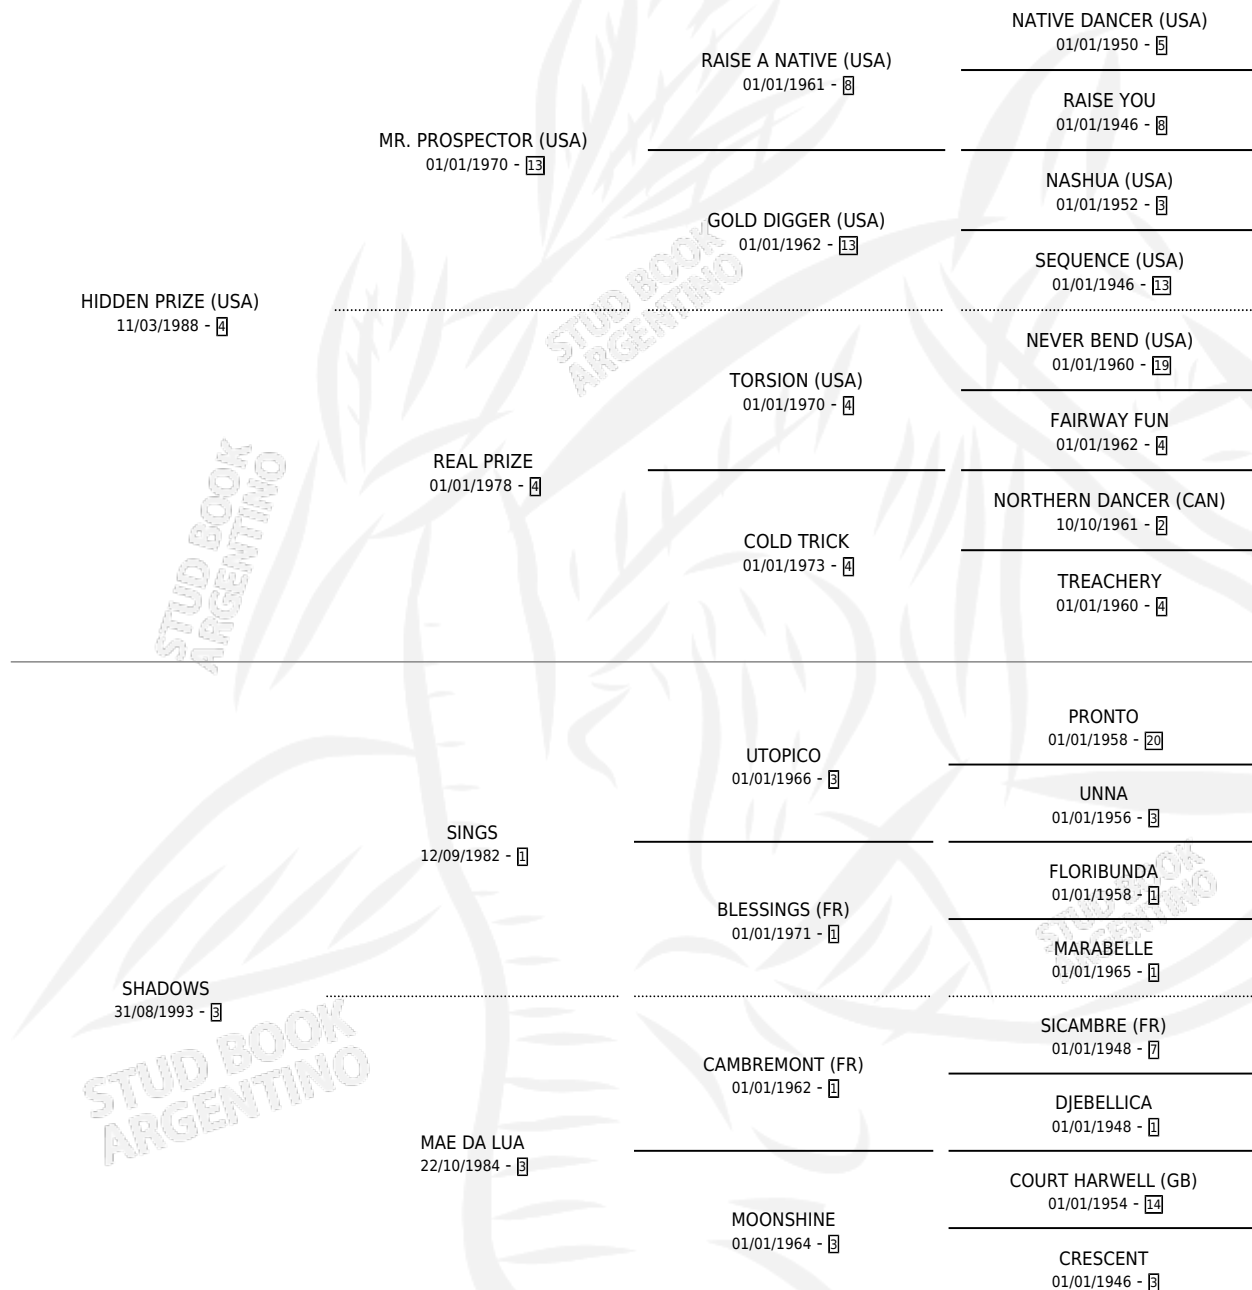

SHE'S FINE

por **HIDDEN PRIZE (USA)** y **SHADOWS** por **SINGS**

Argentina · Hembra · Alazan · SP · 03/08/2000
Familia 3-o · Volumen 37

ESTADO

TIPIFICACIÓN SANGUÍNEA	✓
TIPIFICACIÓN POR ADN	✓
PASAPORTE	X
IDENTIFICACIÓN POR MICROCHIP	X
REPRODUCTOR	✓

Lugar de nacimiento: Orilla Del Monte

Criador: Orilla Del Monte

~

HIJOS

	MACHOS	HEMBRAS
3 NACIERON	3	0
2 CORRIERON	2	0

SIN ACTUACIONES

PEDIGREE

CAMPAÑA

Solo carreras oficiales de Argentina

POR EDAD

EDAD	CC	1°	2°	3°	4°	5°	NP	CLC	CLG	CLCG1	CLGG1	IMPORTE	GANANCIA / CC
4 AÑOS	3	0	0	0	0	1	2	0	0	0	0	\$0	\$0
TOTALES	3	0	0	0	0	1	2	0	0	0	0	\$0	\$0
%		0.0%	0.0%	0.0%	0.0%	33.3%	66.7%	0.0%	0.0%	0.0%	0.0%		