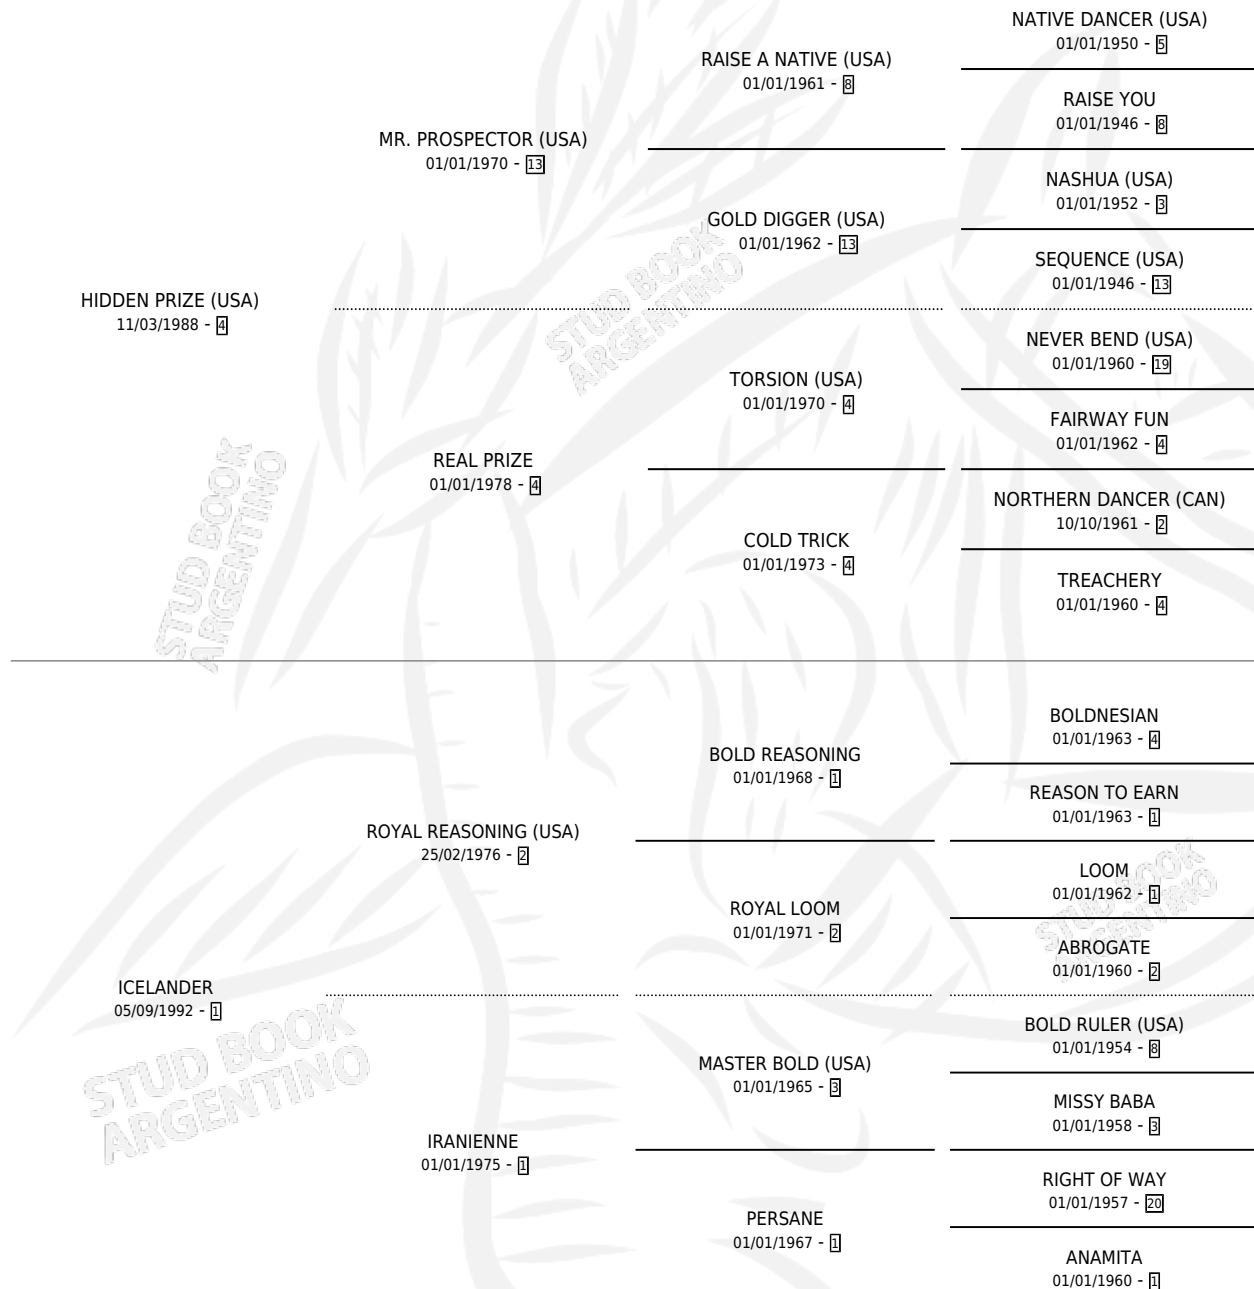

ILLINOIS LADY

por **HIDDEN PRIZE (USA)** y **ICELANDER** por **ROYAL REASONING (USA)**

Argentina · Hembra · Zaino Colorado · SP · 09/08/2000
Familia 1-e · Volumen 37

ESTADO

TIPIFICACIÓN SANGUÍNEA	✓
TIPIFICACIÓN POR ADN	✓
PASAPORTE	X
IDENTIFICACIÓN POR MICROCHIP	X
REPRODUCTOR	✓

Lugar de nacimiento: Orilla Del Monte

Criador: Orilla Del Monte

~

HIJOS

	MACHOS	HEMBRAS
5 NACIERON	3	2
2 CORRIERON	1	1
2 GANARON	1	1

0	0	0
GANADORES CL	GANADORES GR	GANADORES G1

PEDIGREE

CAMPAÑA

Solo carreras oficiales de Argentina

POR EDAD

EDAD	CC	1°	2°	3°	4°	5°	NP	CLC	CLG	CLCG1	CLGG1	IMPORTE	GANANCIA / CC
3 AÑOS	2	0	0	0	1	0	1	0	0	0	0	\$945	\$473
TOTALES	2	0	0	0	1	0	1	0	0	0	0	\$945	\$473
%		0.0%	0.0%	0.0%	50.0%	0.0%	50.0%	0.0%	0.0%	0.0%	0.0%		