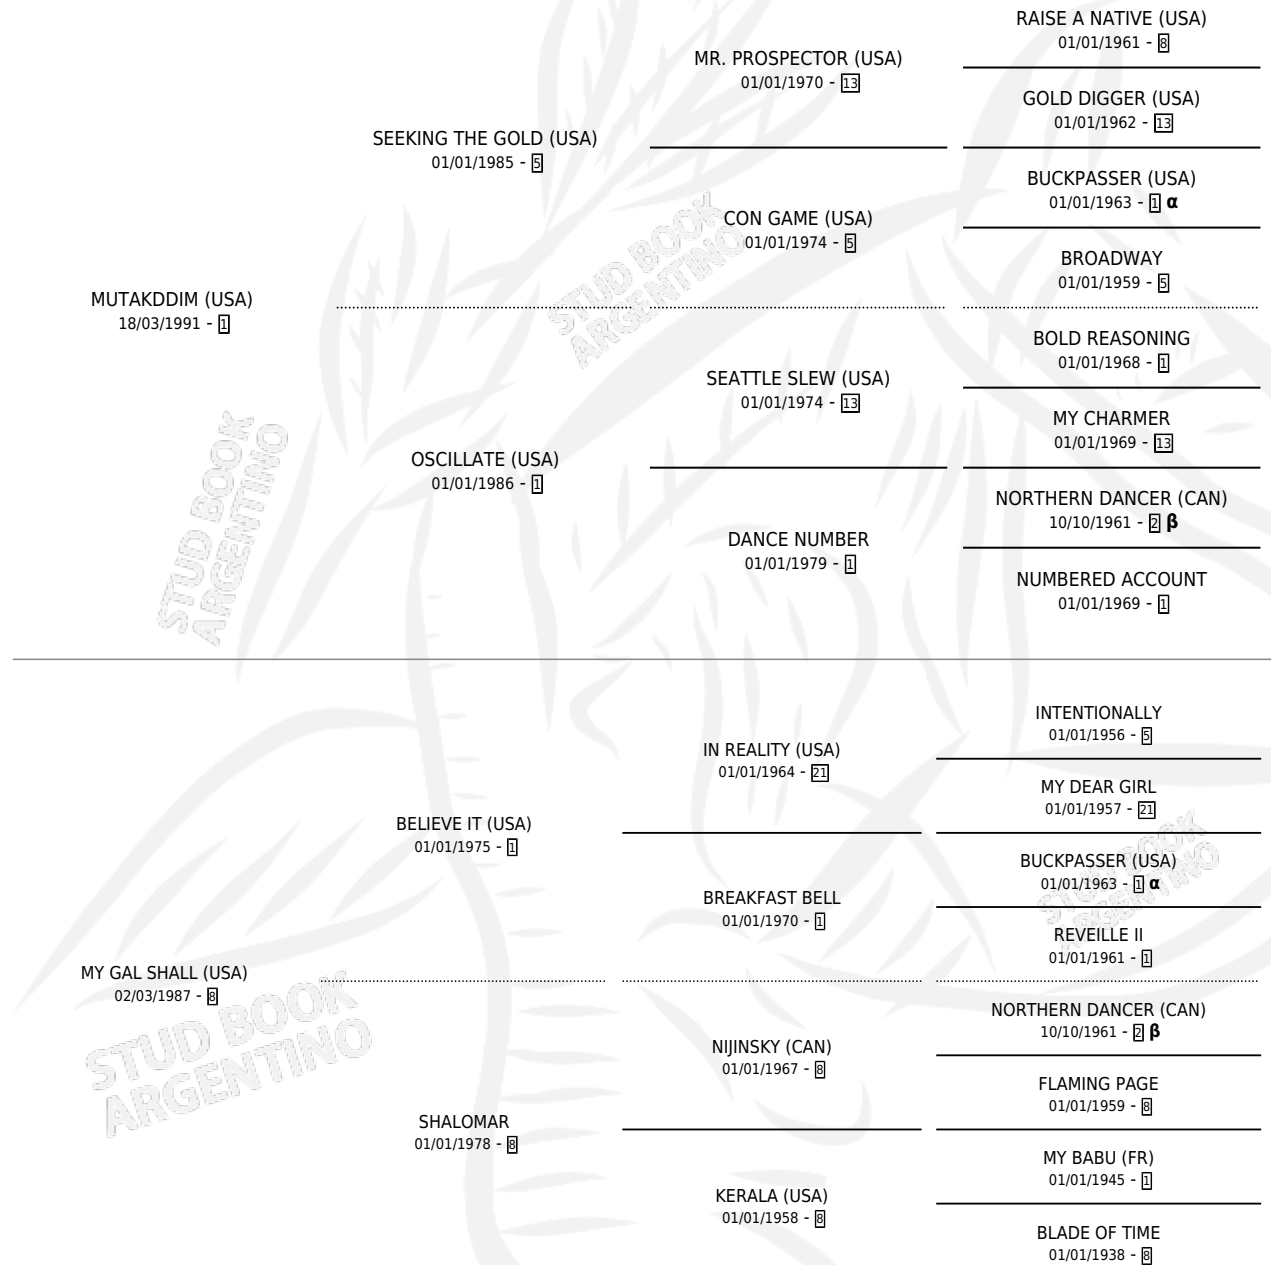

MY DEAR LADY

por **MUTAKDDIM (USA)** y **MY GAL SHALL (USA)** por **BELIEVE IT (USA)**

Argentina · Hembra · Zaino · SP · 03/08/2000
Familia 8-h · Volumen 37

ESTADO

TIPIFICACIÓN SANGUÍNEA	✓
TIPIFICACIÓN POR ADN	X
PASAPORTE	X
IDENTIFICACIÓN POR MICROCHIP	X
REPRODUCTOR	X

Lugar de nacimiento: Orilla Del Monte

Criador: Orilla Del Monte

PEDIGREE

INBREEDING : **α,β**

EXPORTACIÓN / IMPORTACIÓN

FECHA	MOVIMIENTO	PAÍS
20/08/2004	EXPORTADO	ESTADOS UNIDOS
08/01/2004	IMPORTADO	URUGUAY
29/12/2003	EXPORTADO	URUGUAY

~

CAMPAÑA

Solo carreras oficiales de Argentina

POR EDAD

EDAD	CC	1°	2°	3°	4°	5°	NP	CLC	CLG	CLCG1	CLGG1	IMPORTE	GANANCIA / CC
2 AÑOS	4	1	1	0	1	1	0	2	0	2	0	\$13,305	\$3,326
3 AÑOS	9	1	3	1	3	1	0	9	1	7	0	\$83,671	\$9,297
4 AÑOS	2	1	0	1	0	0	0	2	1	1	0	\$29,050	\$14,525
TOTALES	15	3	4	2	4	2	0	13	2	10	0	\$126,026	\$8,402
%		20.0%	26.7%	13.3%	26.7%	13.3%	0.0%	86.7%	15.4%	76.9%	0.0%		