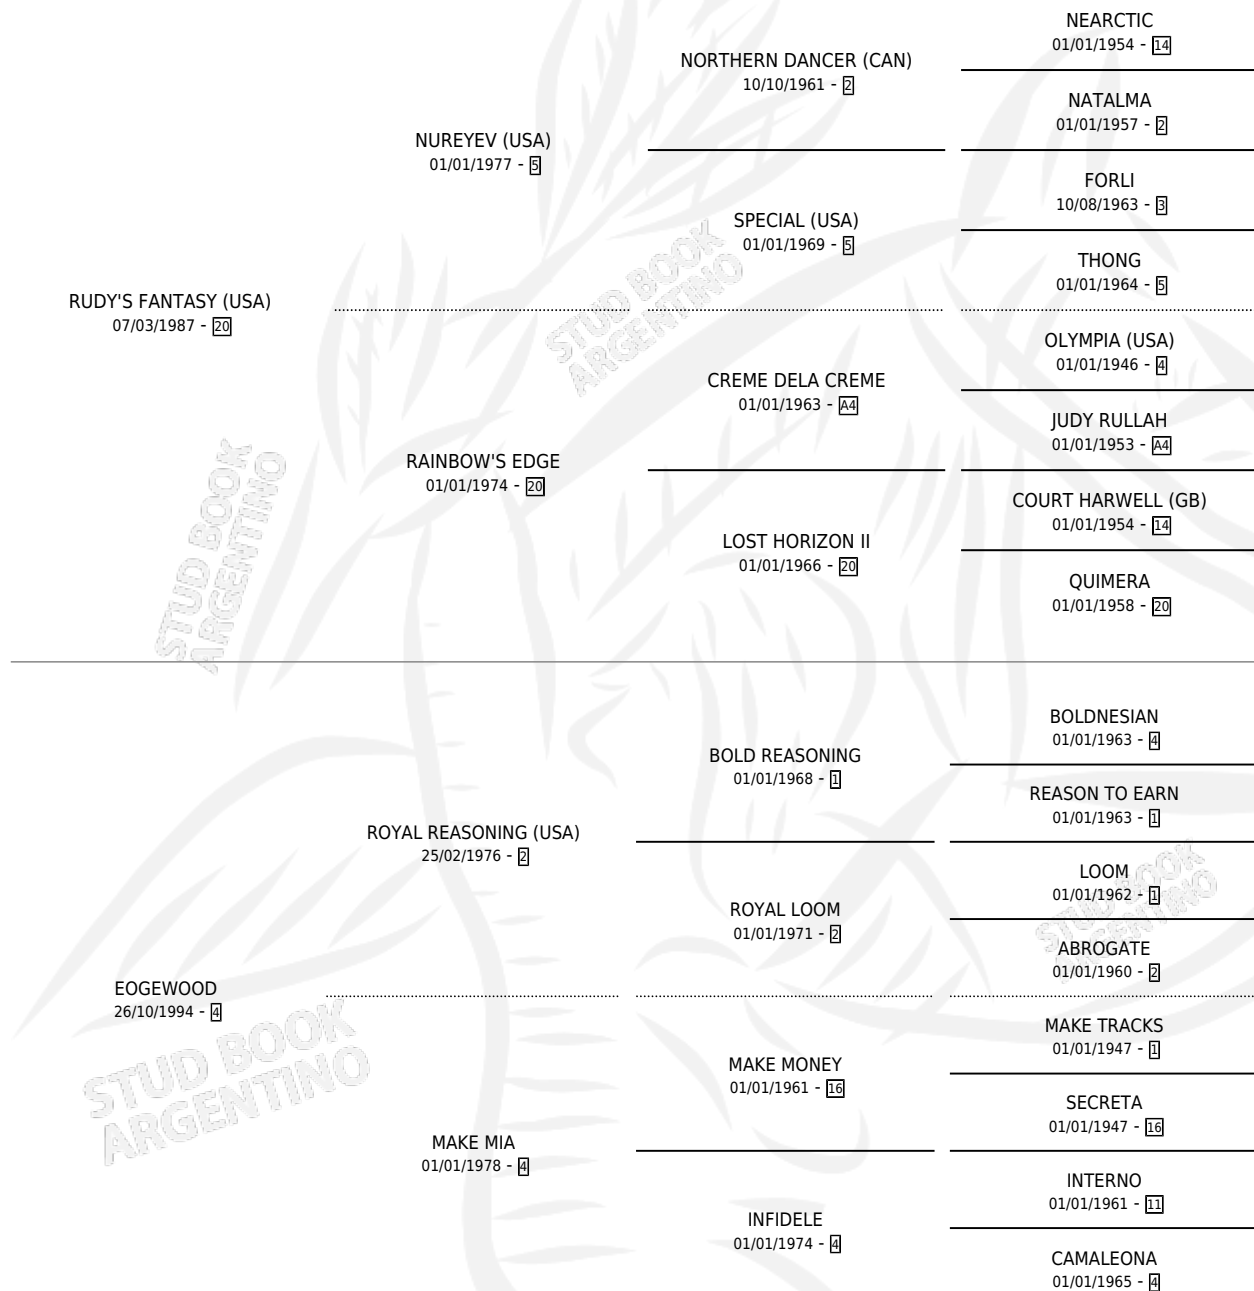

ELECTRIC RAY

por RUDY'S FANTASY (USA) y EGEWOOD por ROYAL REASONING (USA)

Argentina · Hembra · Zaino Doradillo · SP · 03/08/2000
Familia 4-b · Volumen 37

ESTADO

TIPIFICACIÓN SANGUÍNEA	✓
TIPIFICACIÓN POR ADN	X
PASAPORTE	X
IDENTIFICACIÓN POR MICROCHIP	X
REPRODUCTOR	X

Lugar de nacimiento: Orilla Del Monte

Criador: Orilla Del Monte

PEDIGREE

ELECTRIC RAY

Datos oficiales del Stud Book Argentino

Documento generado el 29/04/2026

studbook.org.ar