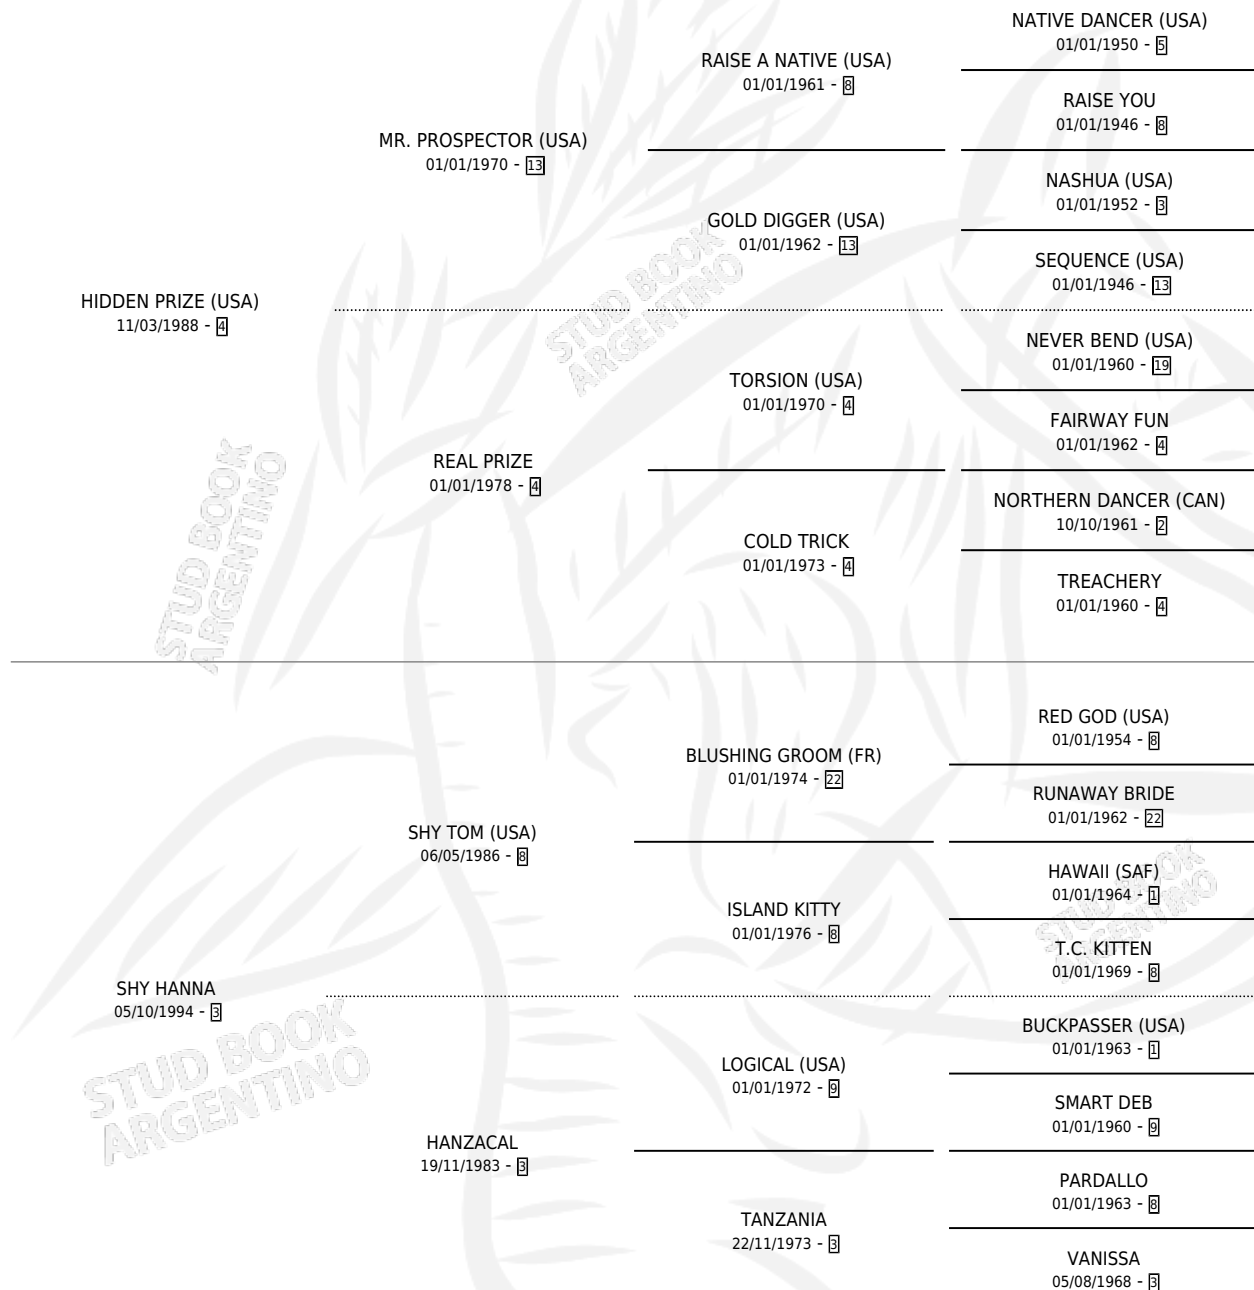

SHY BAMU

por **HIDDEN PRIZE (USA)** y **SHY HANNA** por **SHY TOM (USA)**

Argentina · Macho · Zaino Doradillo · SP · 02/08/2000
Familia 3-b · Volumen 37

ESTADO

TIPIFICACIÓN SANGUÍNEA	✓
TIPIFICACIÓN POR ADN	✓
PASAPORTE	X
IDENTIFICACIÓN POR MICROCHIP	X
REPRODUCTOR	✓

Lugar de nacimiento: Orilla Del Monte

Criador: Orilla Del Monte

~

HIJOS

	MACHOS	HEMBRAS
20 NACIERON	7	13
4 CORRIERON	2	2

SIN ACTUACIONES

PEDIGREE

CAMPAÑA

Solo carreras oficiales de Argentina

POR EDAD

EDAD	CC	1°	2°	3°	4°	5°	NP	CLC	CLG	CLCG1	CLGG1	IMPORTE	GANANCIA / CC
3 AÑOS	13	1	4	2	4	0	2	0	0	0	0	\$26,951	\$2,073
4 AÑOS	6	1	0	2	0	0	3	0	0	0	0	\$13,175	\$2,196
5 AÑOS	7	2	2	0	1	0	2	0	0	0	0	\$26,375	\$3,768
6 AÑOS	12	0	5	2	1	1	3	2	0	0	0	\$23,165	\$1,930
TOTALES	38	4	11	6	6	1	10	2	0	0	0	\$89,666	\$2,360
%		10.5%	28.9%	15.8%	15.8%	2.6%	26.3%	5.3%	0.0%	0.0%	0.0%		