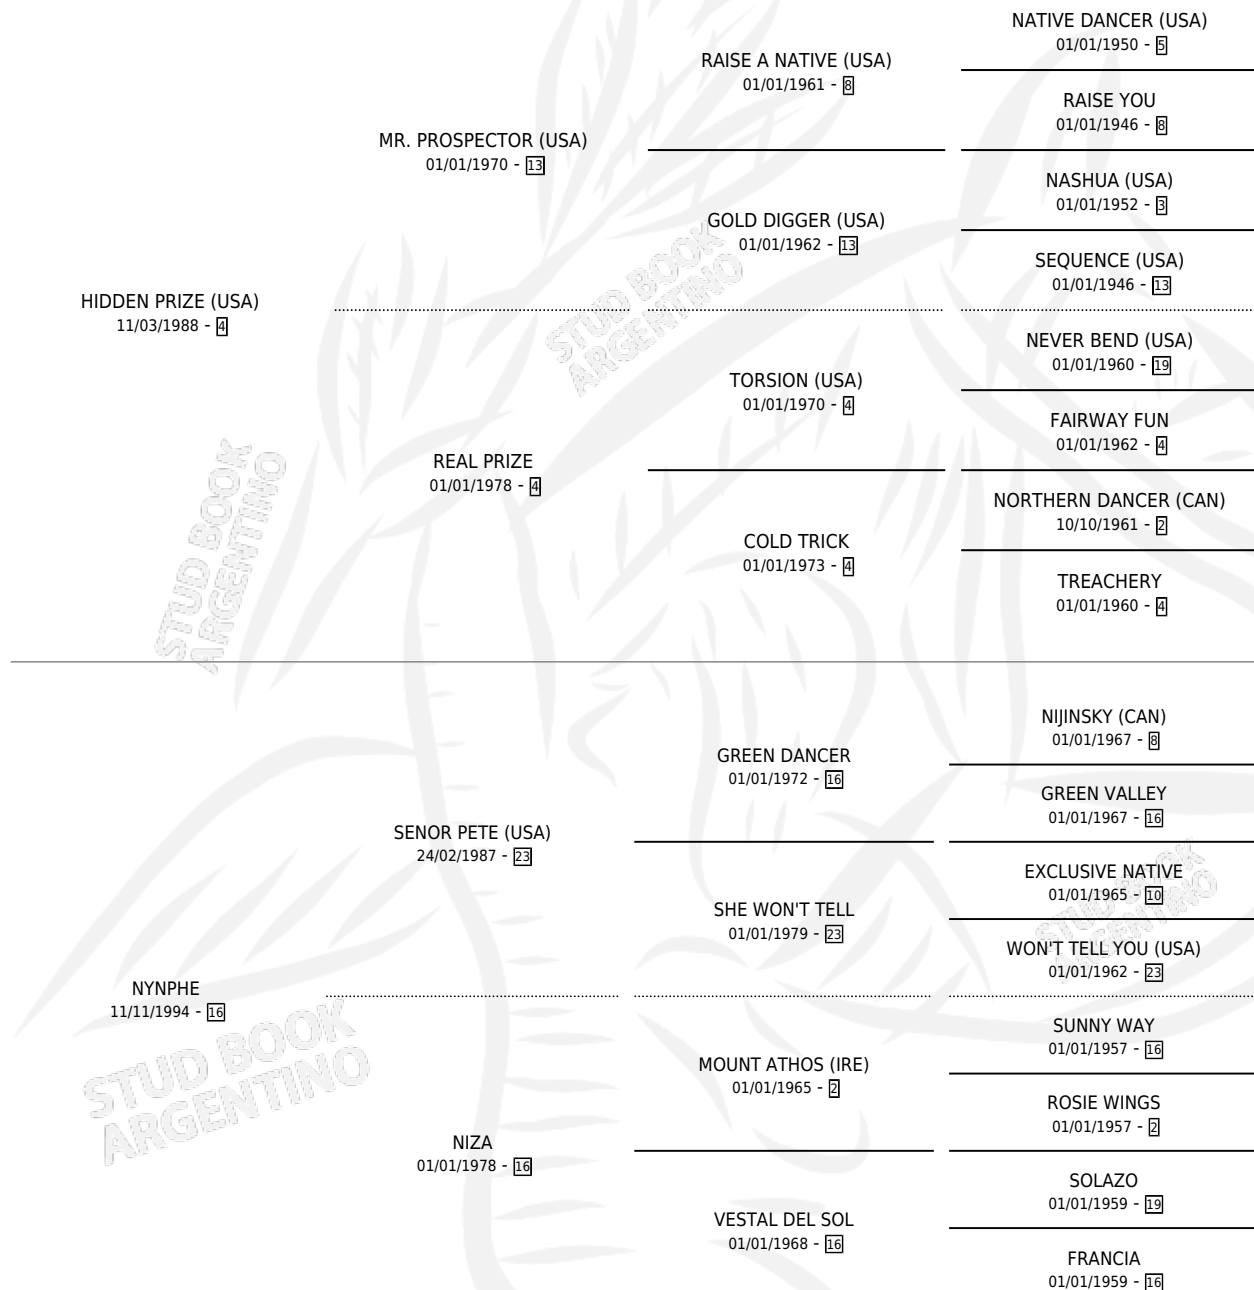

NAKED EYES

por **HIDDEN PRIZE (USA)** y **NYNPHE** por **SEÑOR PETE (USA)**

Argentina · Macho · Zaino · SP · 01/08/2000
Familia 16-e · Volumen 37

ESTADO

TIPIFICACIÓN SANGUÍNEA	✓
TIPIFICACIÓN POR ADN	X
PASAPORTE	X
IDENTIFICACIÓN POR MICROCHIP	X
REPRODUCTOR	X

Lugar de nacimiento: Orilla Del Monte

Criador: Orilla Del Monte

PEDIGREE

CAMPAÑA

Solo carreras oficiales de Argentina

POR EDAD

EDAD	CC	1°	2°	3°	4°	5°	NP	CLC	CLG	CLCG1	CLGG1	IMPORTE	GANANCIA / CC
2 AÑOS	2	1	0	0	0	0	1	1	0	1	0	\$8,000	\$4,000
3 AÑOS	8	1	2	0	1	1	3	2	0	1	0	\$12,990	\$1,624
4 AÑOS	5	1	0	0	0	2	2	0	0	0	0	\$8,716	\$1,743
5 AÑOS	6	0	0	2	0	2	2	0	0	0	0	\$3,114	\$519
7 AÑOS	1	0	0	0	0	0	1	0	0	0	0	\$0	\$0
TOTALES	22	3	2	2	1	5	9	3	0	2	0	\$32,820	\$1,492
%		13.6%	9.1%	9.1%	4.5%	22.7%	40.9%	13.6%	0.0%	66.7%	0.0%		