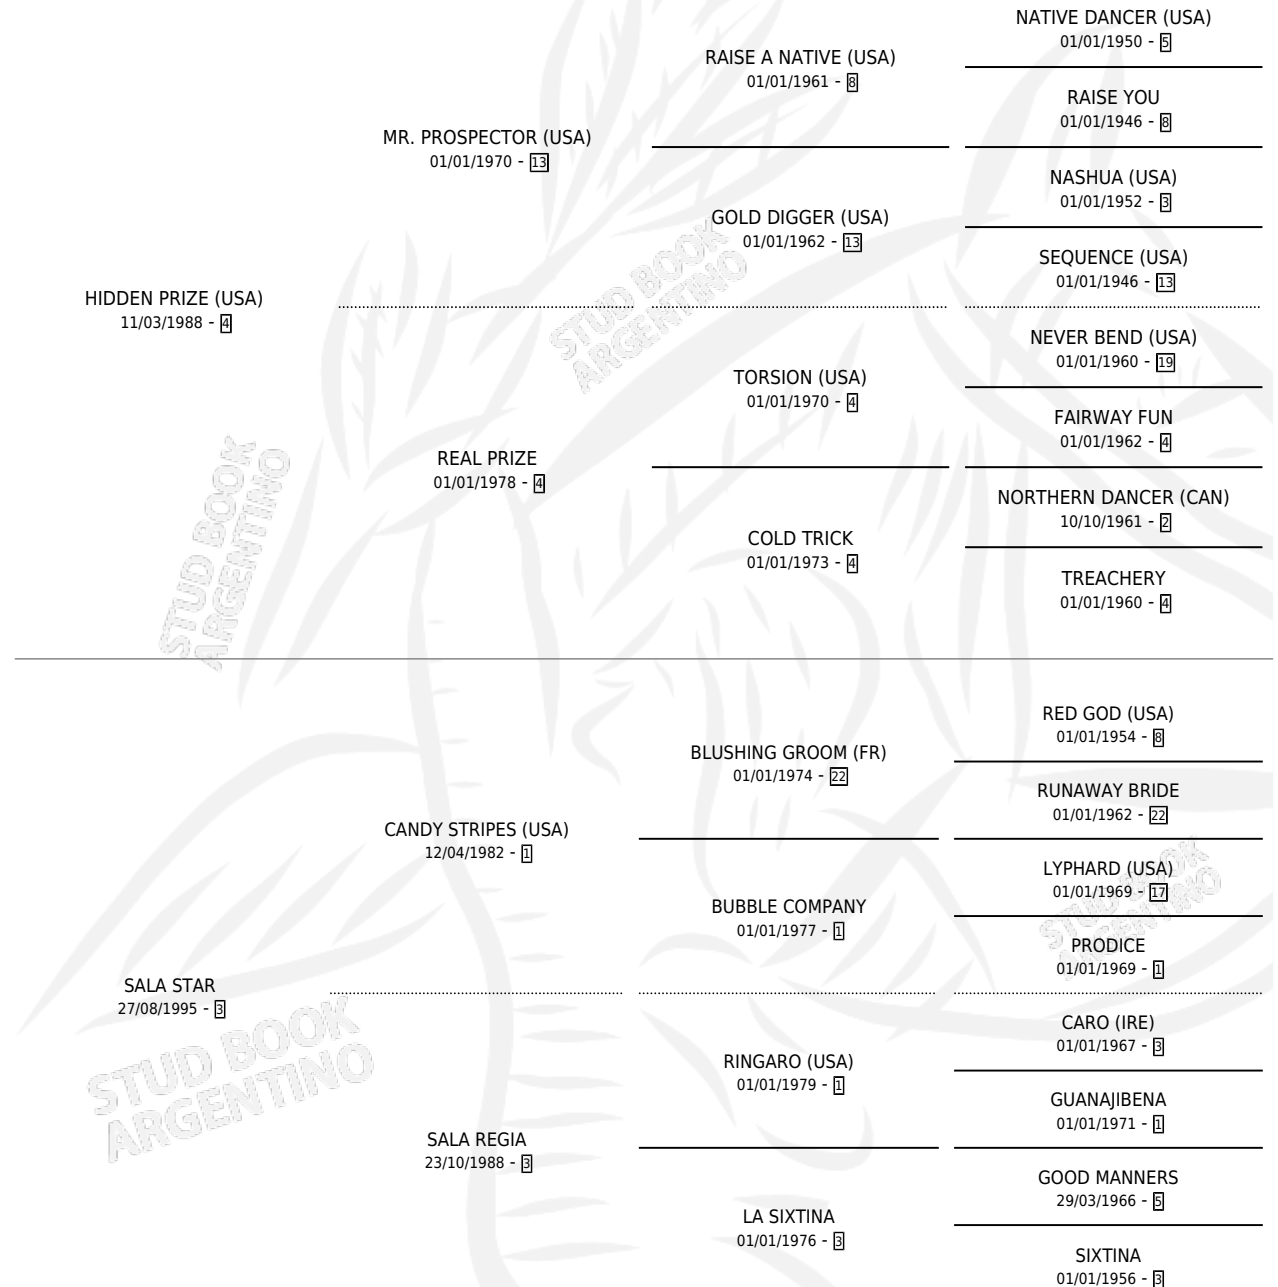

SUDDENLY HAPPEN

por **HIDDEN PRIZE (USA)** y **SALA STAR** por **CANDY STRIPES (USA)**

Argentina · Hembra · Zaino · SP · 01/08/2000
Familia 3-b · Volumen 37

ESTADO

TIPIFICACIÓN SANGUÍNEA	✓
TIPIFICACIÓN POR ADN	✓
PASAPORTE	X
IDENTIFICACIÓN POR MICROCHIP	X
REPRODUCTOR	✓

Lugar de nacimiento: Orilla Del Monte

Criador: Orilla Del Monte

~

HIJOS

	MACHOS	HEMBRAS
5 NACIERON	4	1
SIN ACTUACIONES		

PEDIGREE

CAMPAÑA

Solo carreras oficiales de Argentina