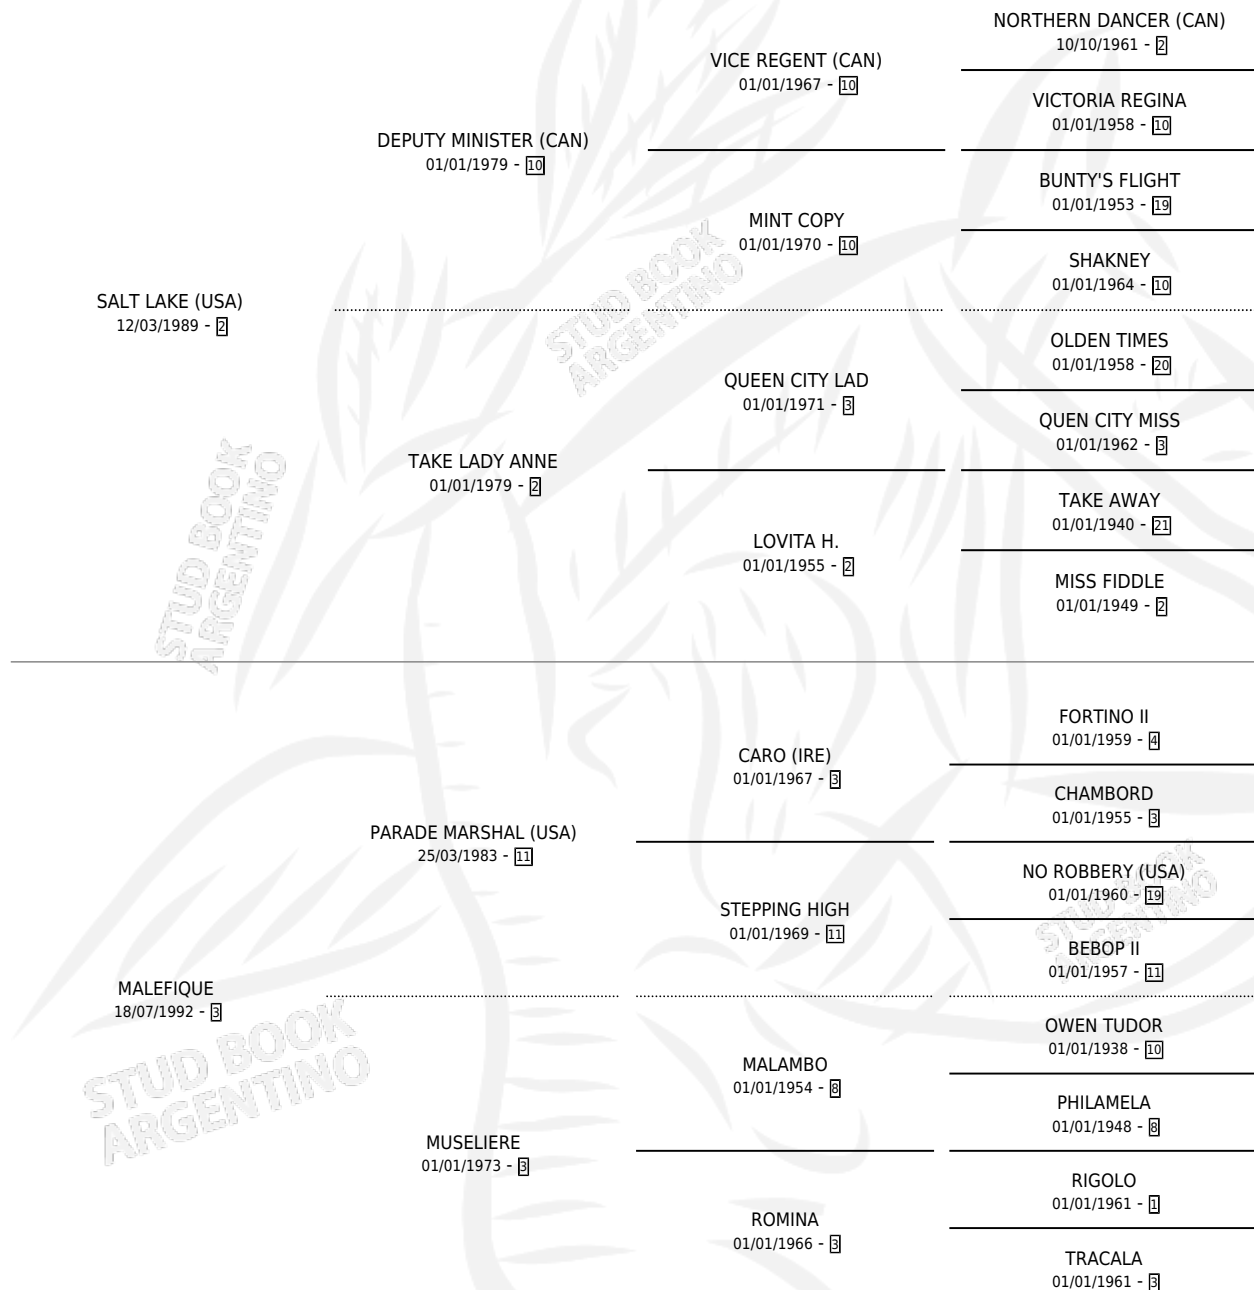

PARADISE LAKE

por SALT LAKE (USA) y MALEFIQUE por PARADE MARSHAL (USA)

Argentina · Hembra · Zaino · SP · 26/07/2000
Familia 3-n · Volumen 37

ESTADO

TIPIFICACIÓN SANGUÍNEA	✓
TIPIFICACIÓN POR ADN	✓
PASAPORTE	X
IDENTIFICACIÓN POR MICROCHIP	X
REPRODUCTOR	✓

Lugar de nacimiento: Los Irlandeses
Criador: Arroyo de Luna

~

HIJOS

	MACHOS	HEMBRAS
12 NACIERON	5	7
7 CORRIERON	2	5
4 GANARON	1	3

0	0	0
GANADORES CL	GANADORES GR	GANADORES G1

PEDIGREE

CAMPAÑA

Solo carreras oficiales de Argentina