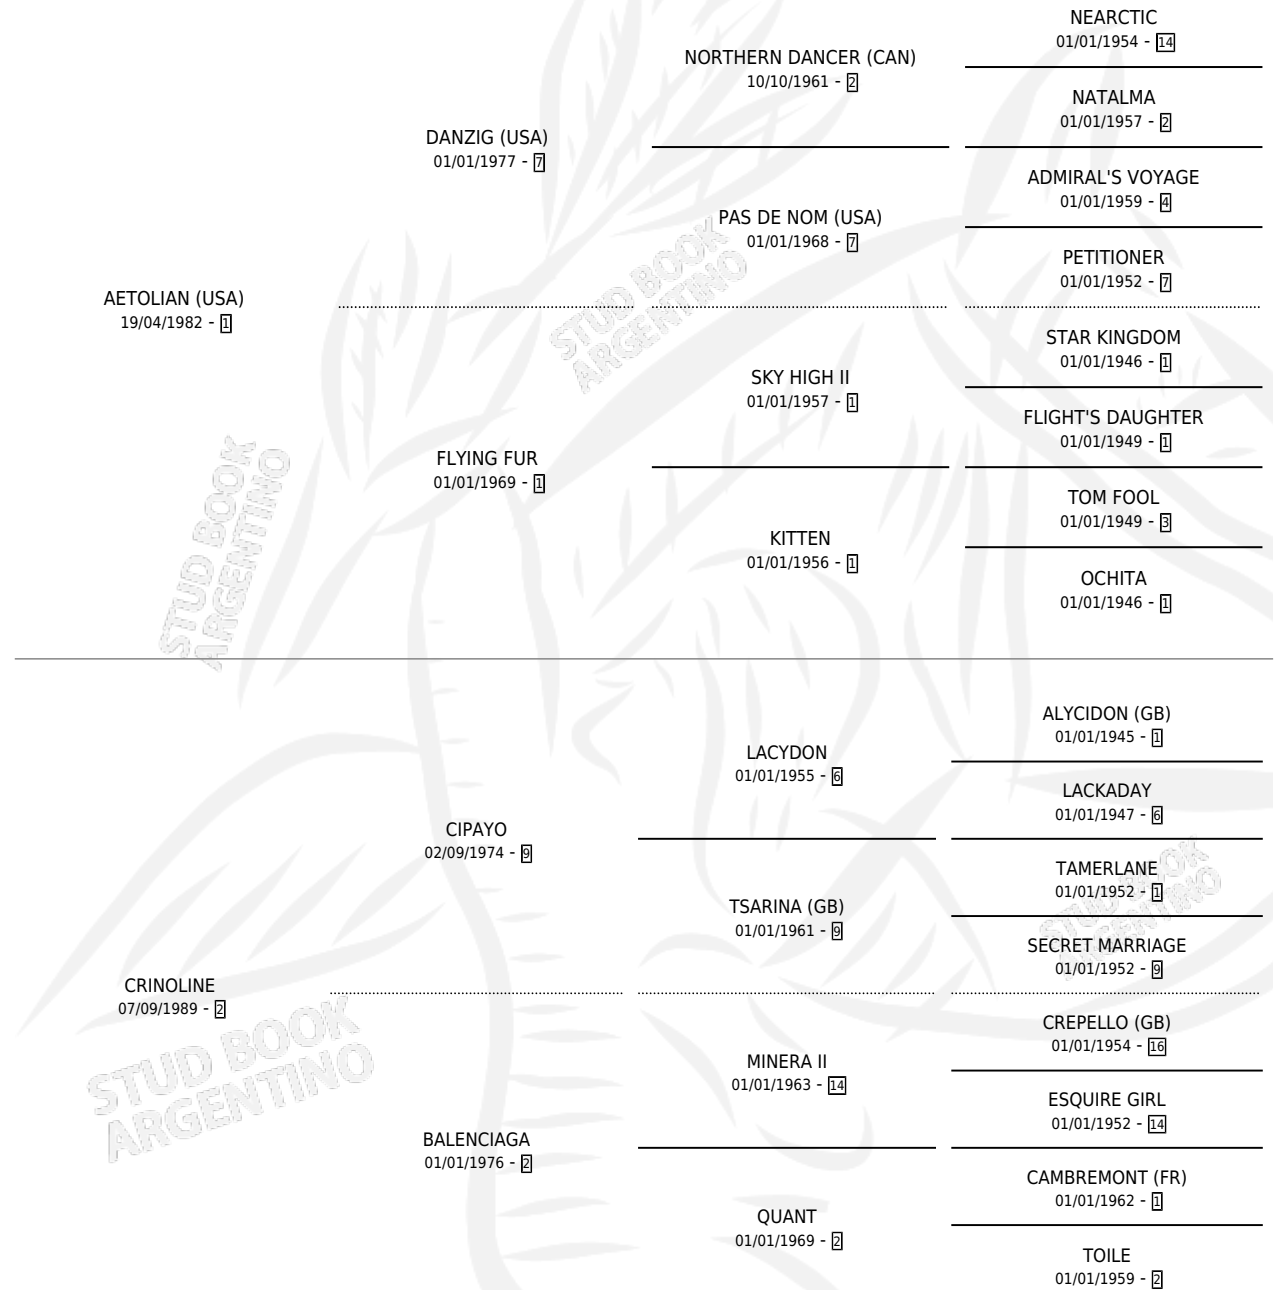

CRILIANA

por AETOLIAN (USA) y CRINOLINE por CIPAYO

Argentina · Hembra · Tordillo · SP · 13/07/2000
Familia 2-h · Volumen 37

ESTADO

TIPIFICACIÓN SANGUÍNEA	✓
TIPIFICACIÓN POR ADN	✓
PASAPORTE	X
IDENTIFICACIÓN POR MICROCHIP	X
REPRODUCTOR	✓

Lugar de nacimiento: Melincue

Criador: Sin dato

~

HIJOS

	MACHOS	HEMBRAS
2 NACIERON	0	2
2 CORRIERON	0	2

SIN ACTUACIONES

PEDIGREE

CAMPAÑA