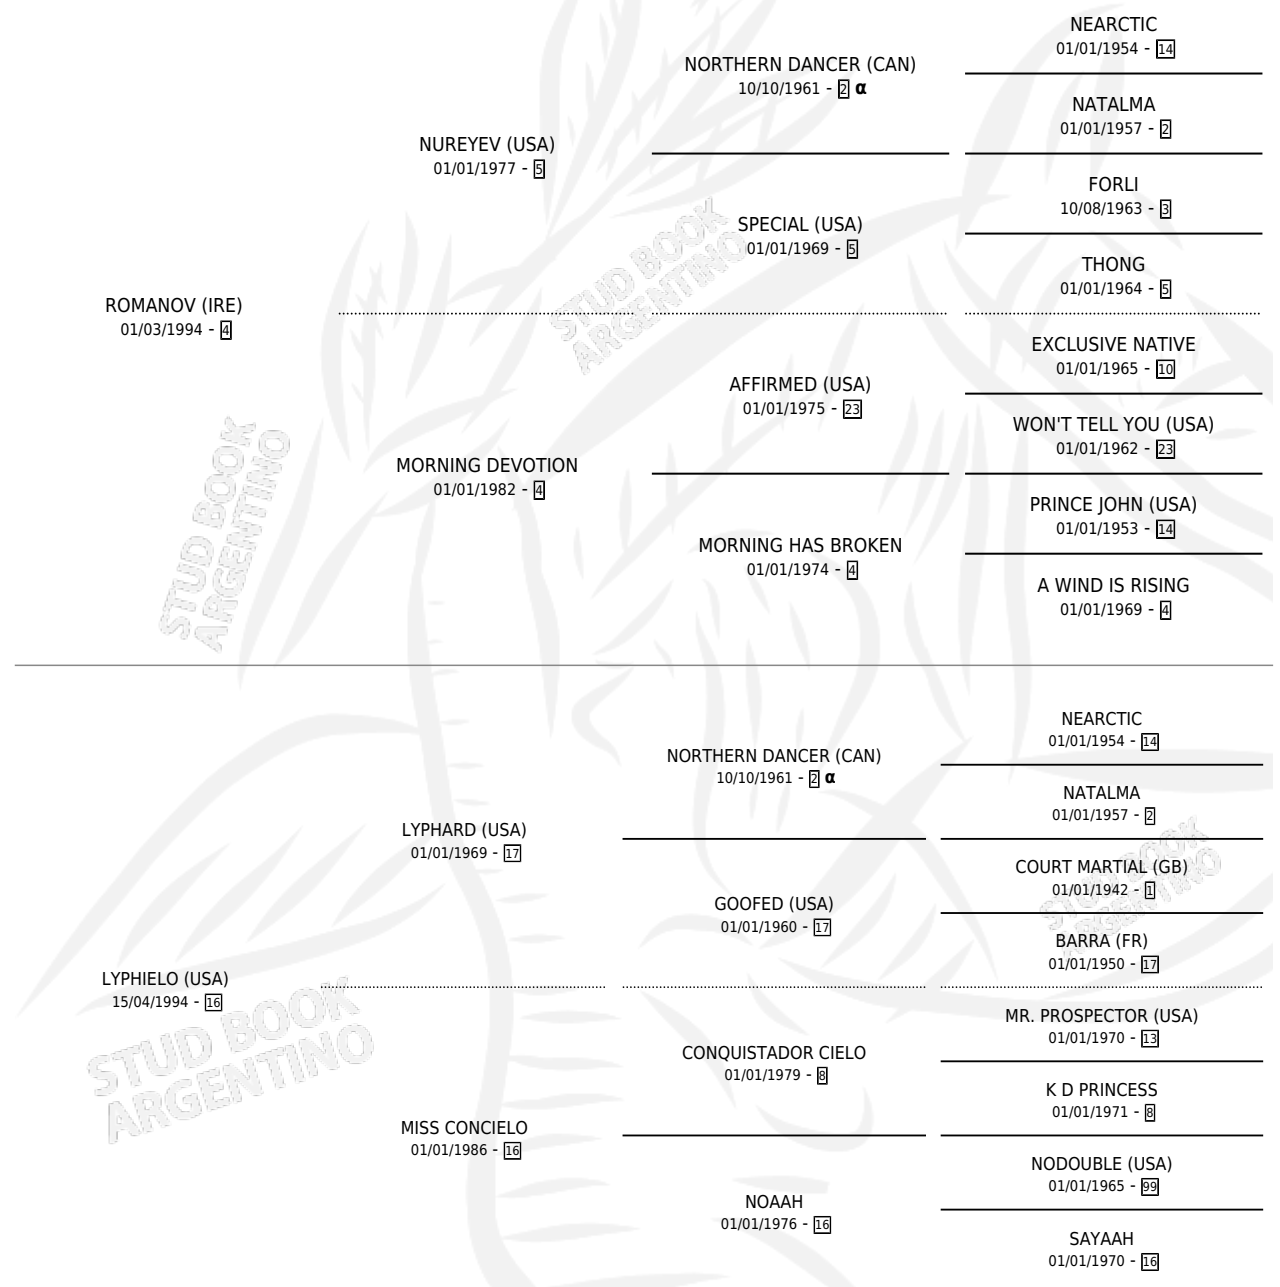

LYPHARD NOV

por ROMANOV (IRE) y LYPHIELO (USA) por LYPHARD (USA)

Argentina · Macho · Zaino Doradillo · SP · 18/07/2000
Familia 16-b · Volumen 37

ESTADO

TIPIFICACIÓN SANGUÍNEA	✓
TIPIFICACIÓN POR ADN	X
PASAPORTE	X
IDENTIFICACIÓN POR MICROCHIP	X
REPRODUCTOR	X

Lugar de nacimiento: Firmamento

Criador: Firmamento

PEDIGREE

INBREEDING : α