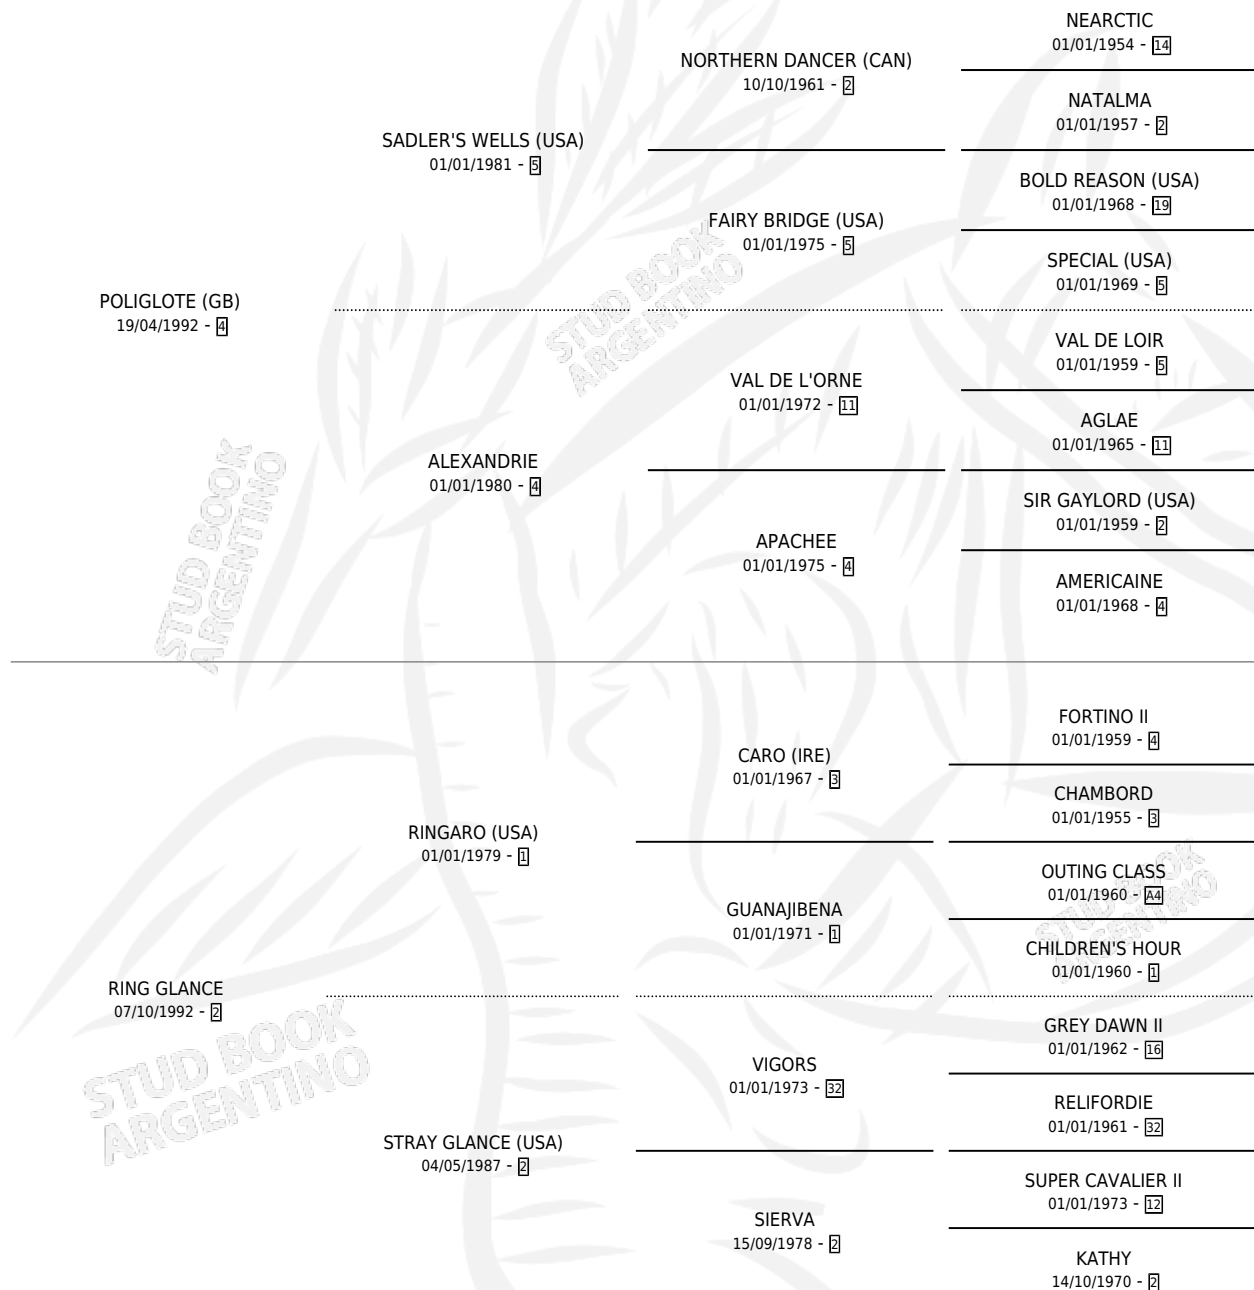

RINGO WELLS

por POLIGLOTE (GB) y RING GLANCE por RINGARO (USA)

Argentina · Macho · Zaino · SP · 07/07/2000
Familia 2-g · Volumen 37

ESTADO

TIPIFICACIÓN SANGUÍNEA	✓
TIPIFICACIÓN POR ADN	X
PASAPORTE	X
IDENTIFICACIÓN POR MICROCHIP	X
REPRODUCTOR	X

Lugar de nacimiento: Firmamento

Criador: Firmamento

PEDIGREE