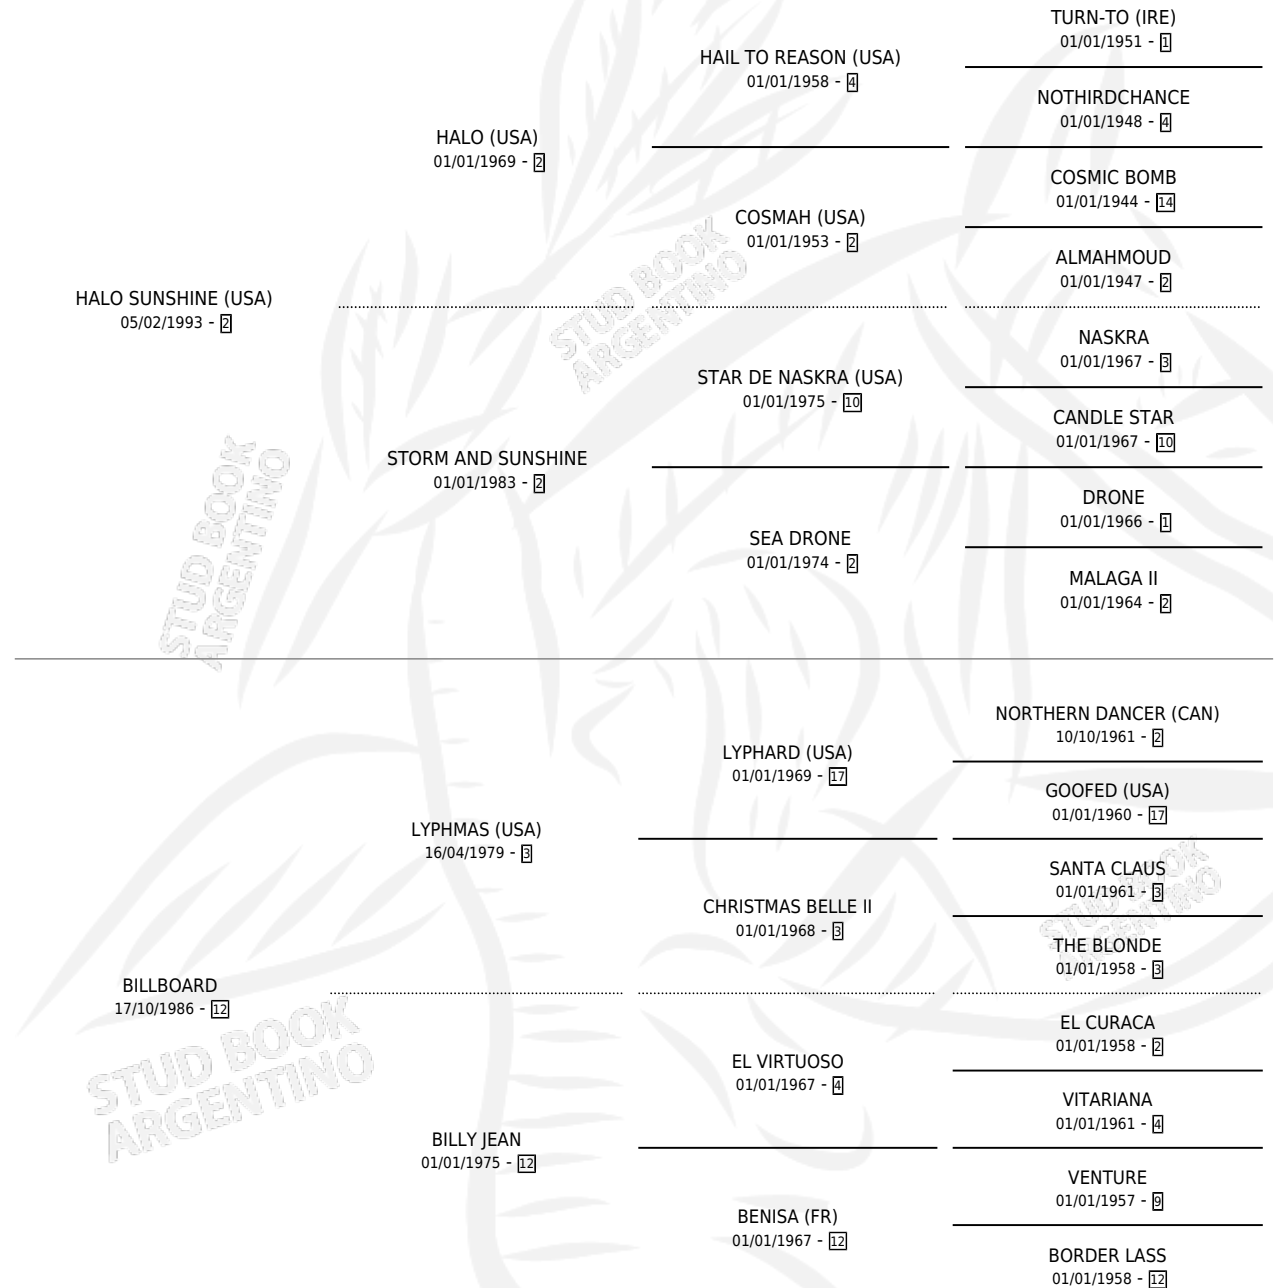

# BIDWELL

por HALO SUNSHINE (USA) y BILLBOARD por LYPHMAS (USA)

Argentina · Macho · Zaino · SP · 30/07/2000  
Familia 12-e · Volumen 37

## ESTADO

TIPIFICACIÓN SANGUÍNEA	✓
TIPIFICACIÓN POR ADN	X
PASAPORTE	X
IDENTIFICACIÓN POR MICROCHIP	X
REPRODUCTOR	X

**Lugar de nacimiento:** Abolengo  
**Criador:** Abolengo

## PEDIGREE