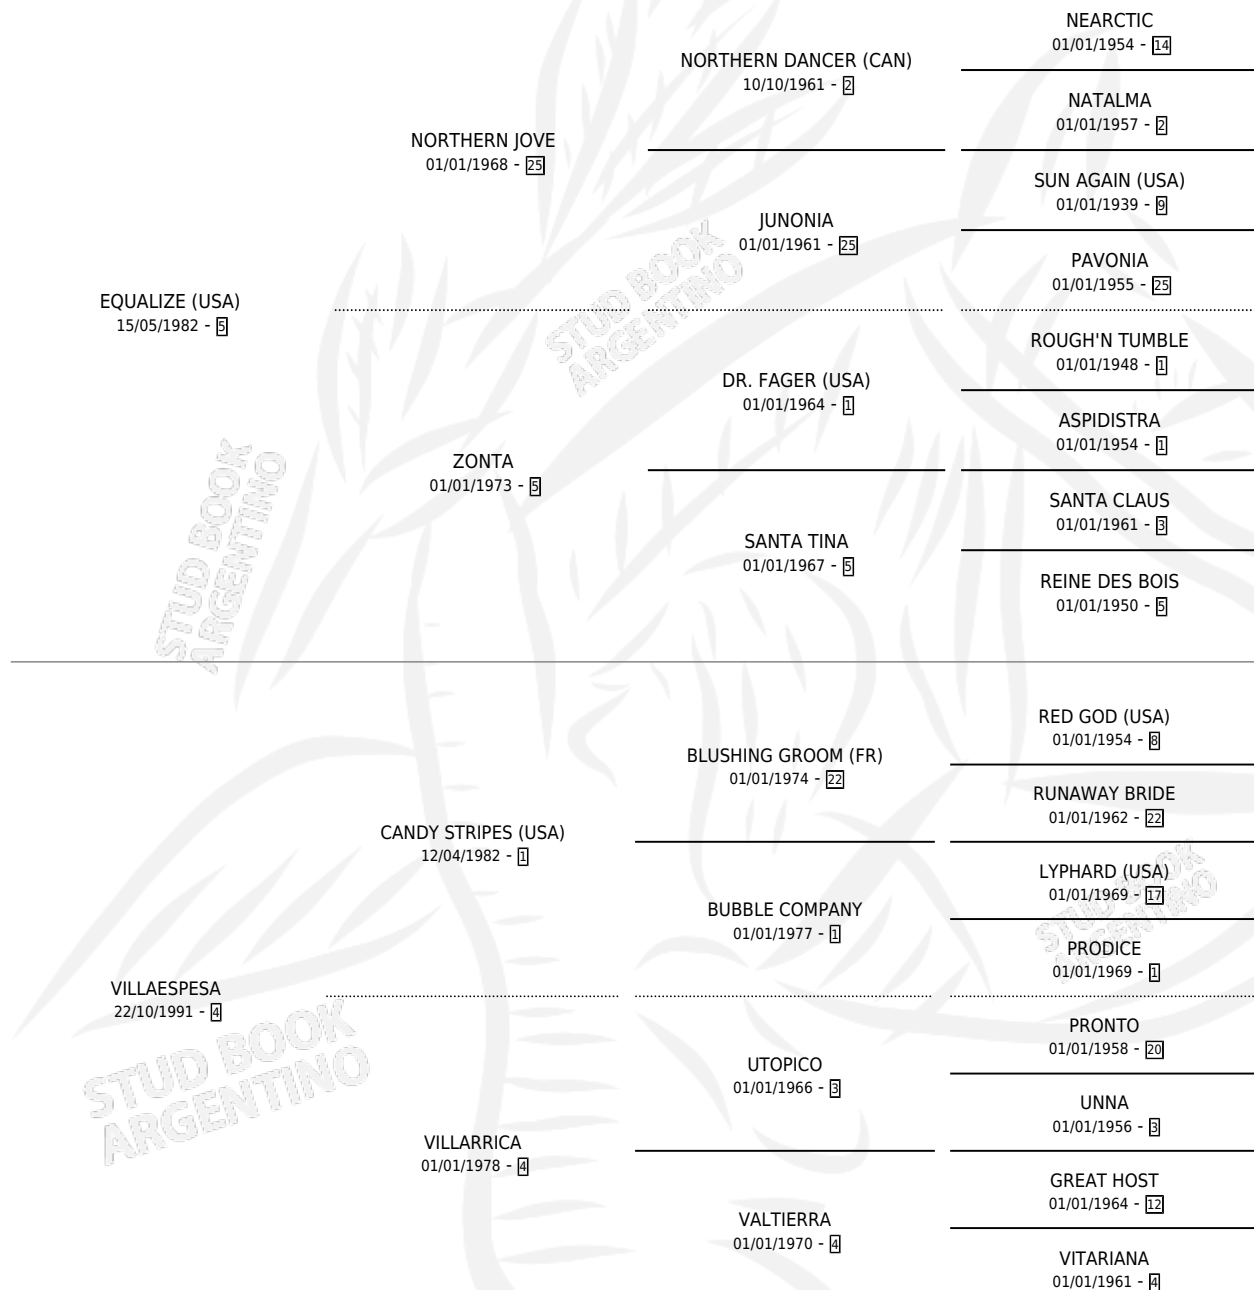

# VALLELIZE

por **EQUALIZE (USA)** y **VILLAESPESA** por **CANDY STRIPES (USA)**

Argentina · Macho · Alazan · SP · 09/08/2000  
Familia 4-p · Volumen 37

## ESTADO

TIPIFICACIÓN SANGUÍNEA	✓
TIPIFICACIÓN POR ADN	X
PASAPORTE	X
IDENTIFICACIÓN POR MICROCHIP	X
REPRODUCTOR	X

**Lugar de nacimiento:** Abolengo  
**Criador:** Abolengo

## EXPORTACIÓN / IMPORTACIÓN

FECHA	MOVIMIENTO	PAÍS
30/05/2002	EXPORTADO	PARAGUAY