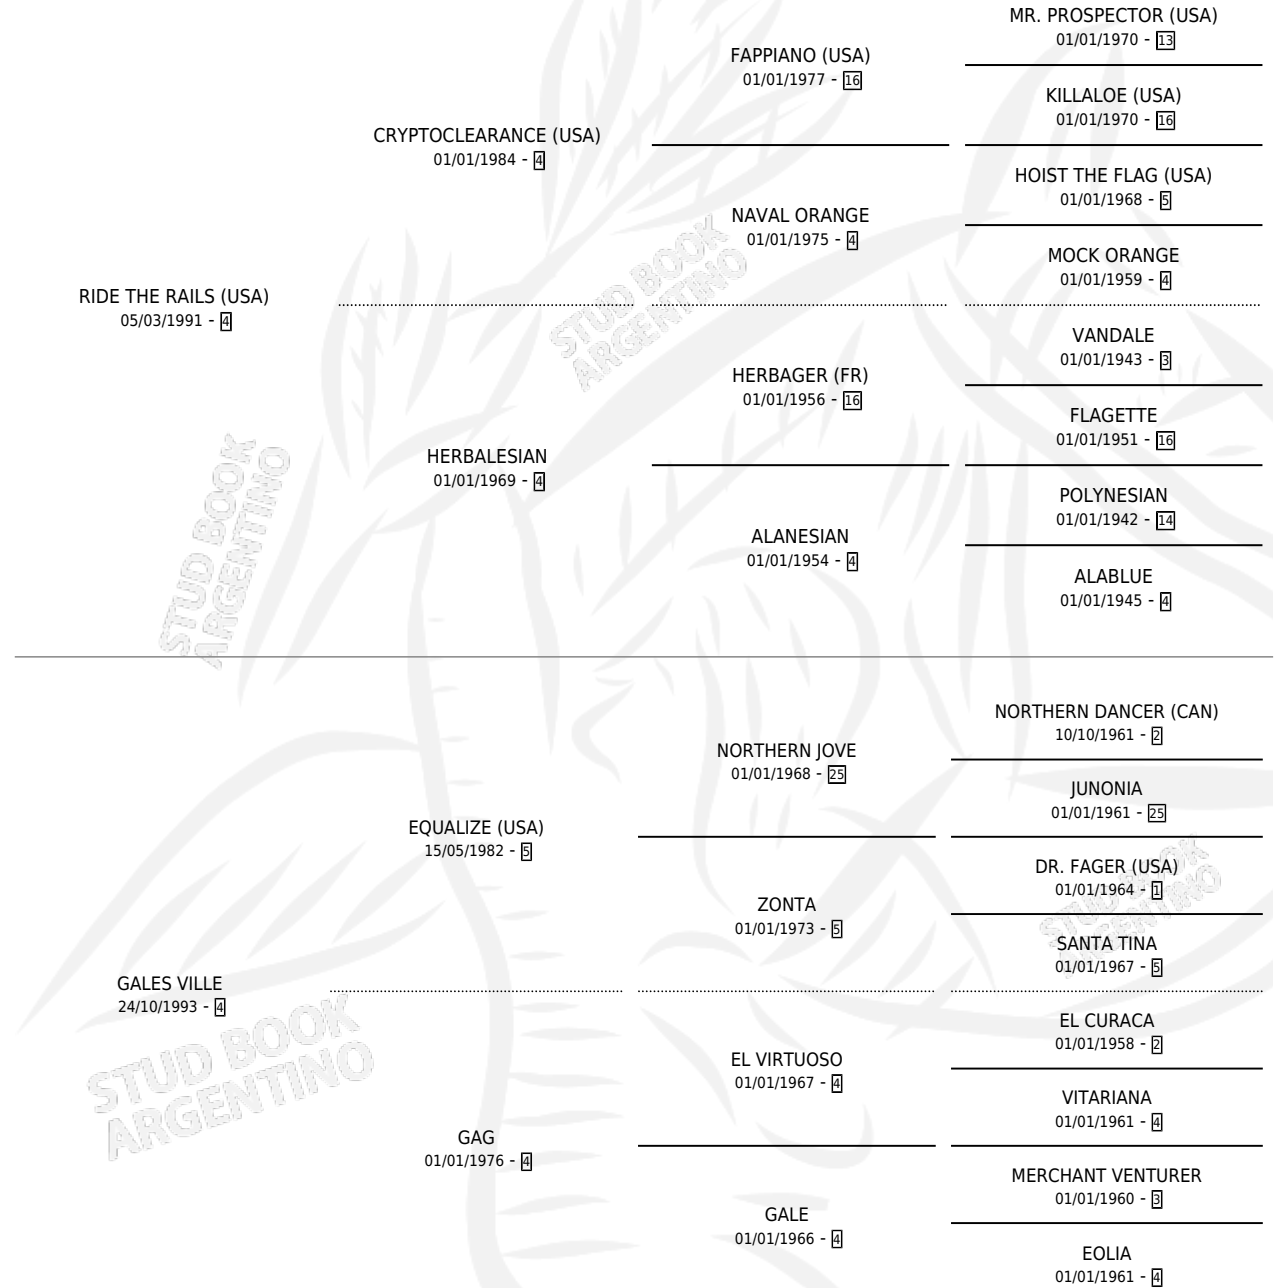

GALES SWEET

por RIDE THE RAILS (USA) y GALES VILLE por EQUALIZE (USA)

Argentina · Hembra · Zaino · SP · 04/08/2000
Familia 4-k · Volumen 37

ESTADO

TIPIFICACIÓN SANGUÍNEA	✓
TIPIFICACIÓN POR ADN	X
PASAPORTE	X
IDENTIFICACIÓN POR MICROCHIP	X
REPRODUCTOR	X

Lugar de nacimiento: Abolengo
Criador: Abolengo

PEDIGREE

GALES SWEET

Datos oficiales del Stud Book Argentino

Documento generado el 14/05/2026

studbook.org.ar