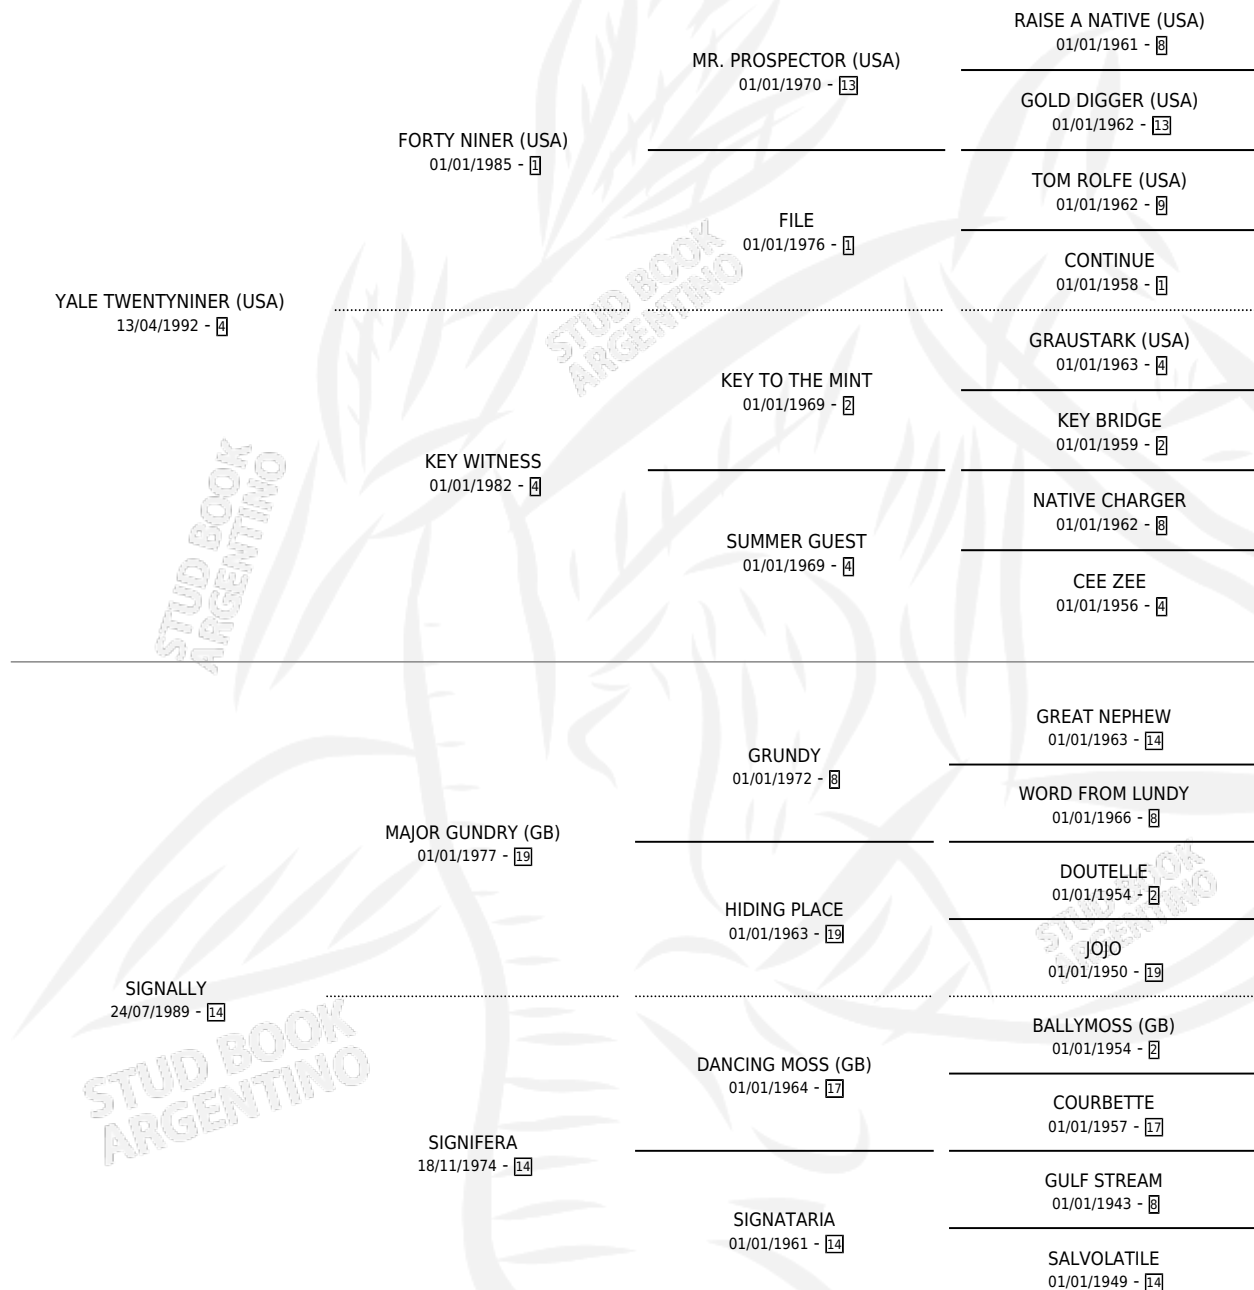

YALE GUNDRY

por YALE TWENTYNINER (USA) y SIGNALLY por MAJOR GUNDRY (GB)

Argentina · Macho · Alazan · SP · 09/08/2000
Familia 14-f · Volumen 37

ESTADO

TIPIFICACIÓN SANGUÍNEA	✓
TIPIFICACIÓN POR ADN	X
PASAPORTE	X
IDENTIFICACIÓN POR MICROCHIP	X
REPRODUCTOR	X

Lugar de nacimiento: Cosa Nostra
Criador: Cosa Nostra

PEDIGREE

YALE GUNDRY

Datos oficiales del Stud Book Argentino

Documento generado el 12/06/2026

studbook.org.ar