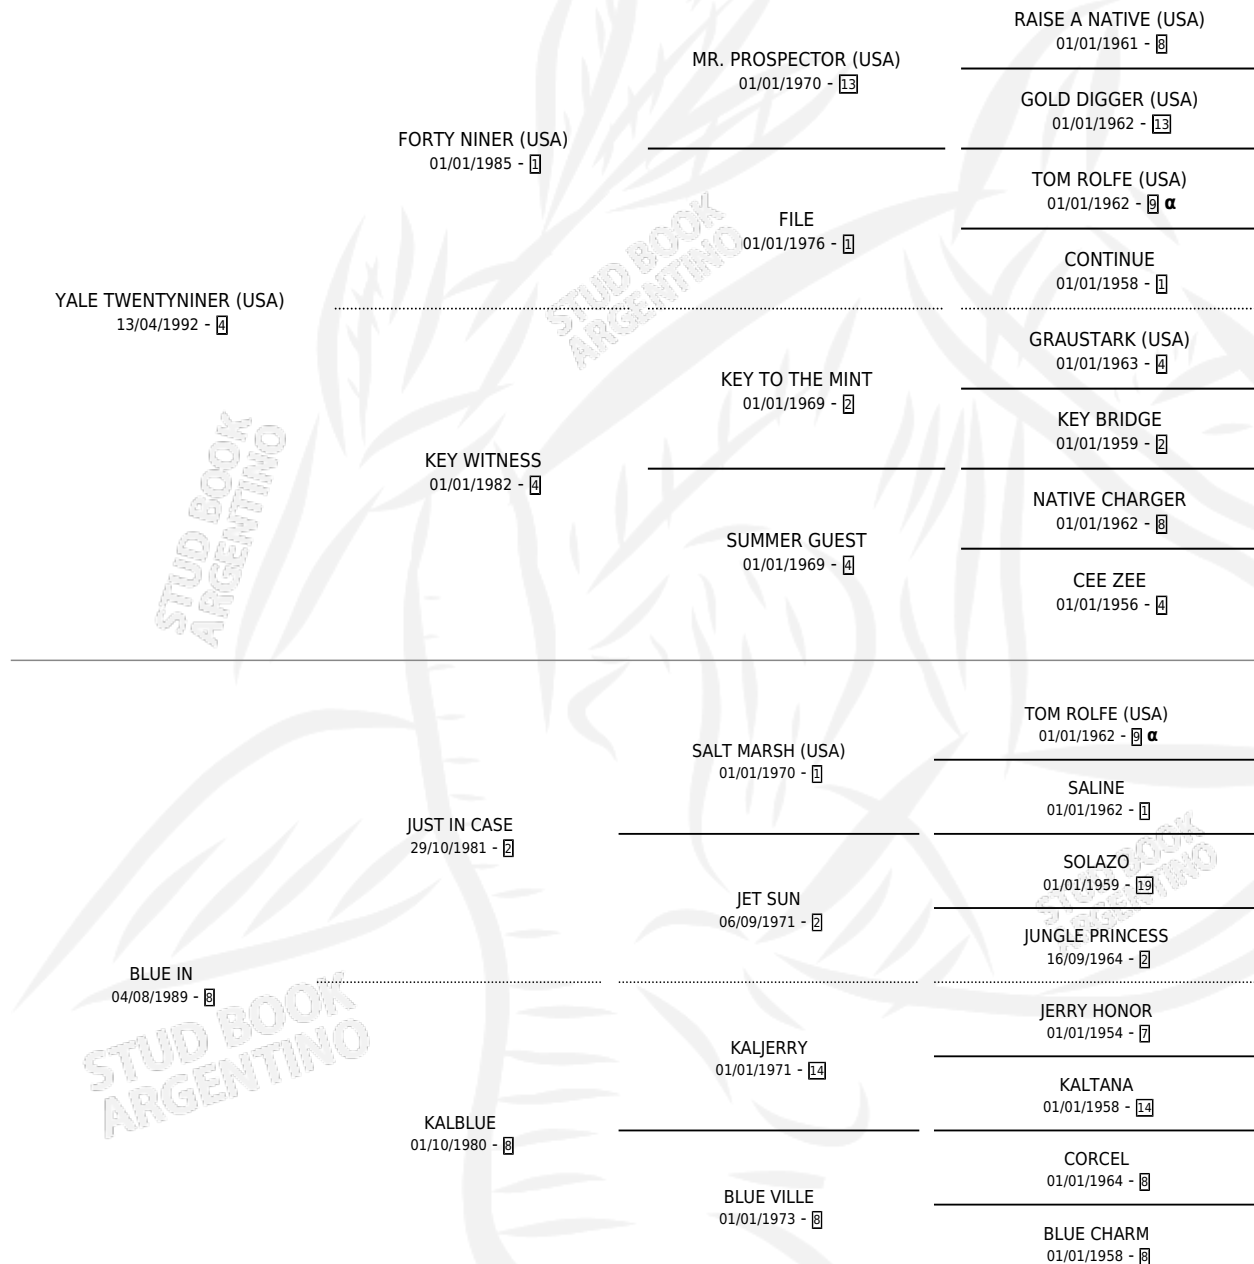

YALE IN

por YALE TWENTYNINER (USA) y BLUE IN por JUST IN CASE

Argentina · Hembra · Zaino Doradillo · SP · 14/08/2000
Familia 8-f · Volumen 37

ESTADO

TIPIFICACIÓN SANGUÍNEA	✓
TIPIFICACIÓN POR ADN	✓
PASAPORTE	X
IDENTIFICACIÓN POR MICROCHIP	X
REPRODUCTOR	✓

Lugar de nacimiento: Cosa Nostra

Criador: Cosa Nostra

PEDIGREE

INBREEDING : α

CAMPAÑA

Solo carreras oficiales de Argentina

POR EDAD

EDAD	CC	1°	2°	3°	4°	5°	NP	CLC	CLG	CLCG1	CLGG1	IMPORTE	GANANCIA / CC
3 AÑOS	7	1	0	0	0	2	4	0	0	0	0	\$9,450	\$1,350
4 AÑOS	21	1	2	0	3	4	11	0	0	0	0	\$16,246	\$774
5 AÑOS	5	1	1	0	0	0	3	0	0	0	0	\$12,350	\$2,470
6 AÑOS	9	1	2	0	1	2	3	0	0	0	0	\$16,300	\$1,811
TOTALES	42	4	5	0	4	8	21	0	0	0	0	\$54,346	\$1,294
%		9.5%	11.9%	0.0%	9.5%	19.0%	50.0%	0.0%	0.0%	0.0%	0.0%		

Ganadora de 4 carreras en San Isidro - \$54,346, a los 3,4,5 y 6 años.

POR DISTANCIA

HIPODROMO	CC	1°	2°	3°	4°	5°	NP	CLC	CLG	CLCG1	CLGG1	IMPORTE
SAN ISIDRO	19	4	4	0	2	4	5	0	0	0	0	\$51,250
1000 MTS	16	3	3	0	2	4	4	0	0	0	0	\$38,900
1200 MTS	1	0	0	0	0	0	1	0	0	0	0	\$0
1100 MTS	2	1	1	0	0	0	0	0	0	0	0	\$12,350
LA PLATA	18	0	1	0	2	3	12	0	0	0	0	\$3,096
1000 MTS	16	0	1	0	2	3	10	0	0	0	0	\$3,096
1200 MTS	1	0	0	0	0	0	1	0	0	0	0	\$0
1100 MTS	1	0	0	0	0	0	1	0	0	0	0	\$0
AZUL	1	0	0	0	0	0	1	0	0	0	0	\$0
1200 MTS	1	0	0	0	0	0	1	0	0	0	0	\$0
PALERMO	4	0	0	0	0	1	3	0	0	0	0	\$0
1000 MTS	4	0	0	0	0	1	3	0	0	0	0	\$0