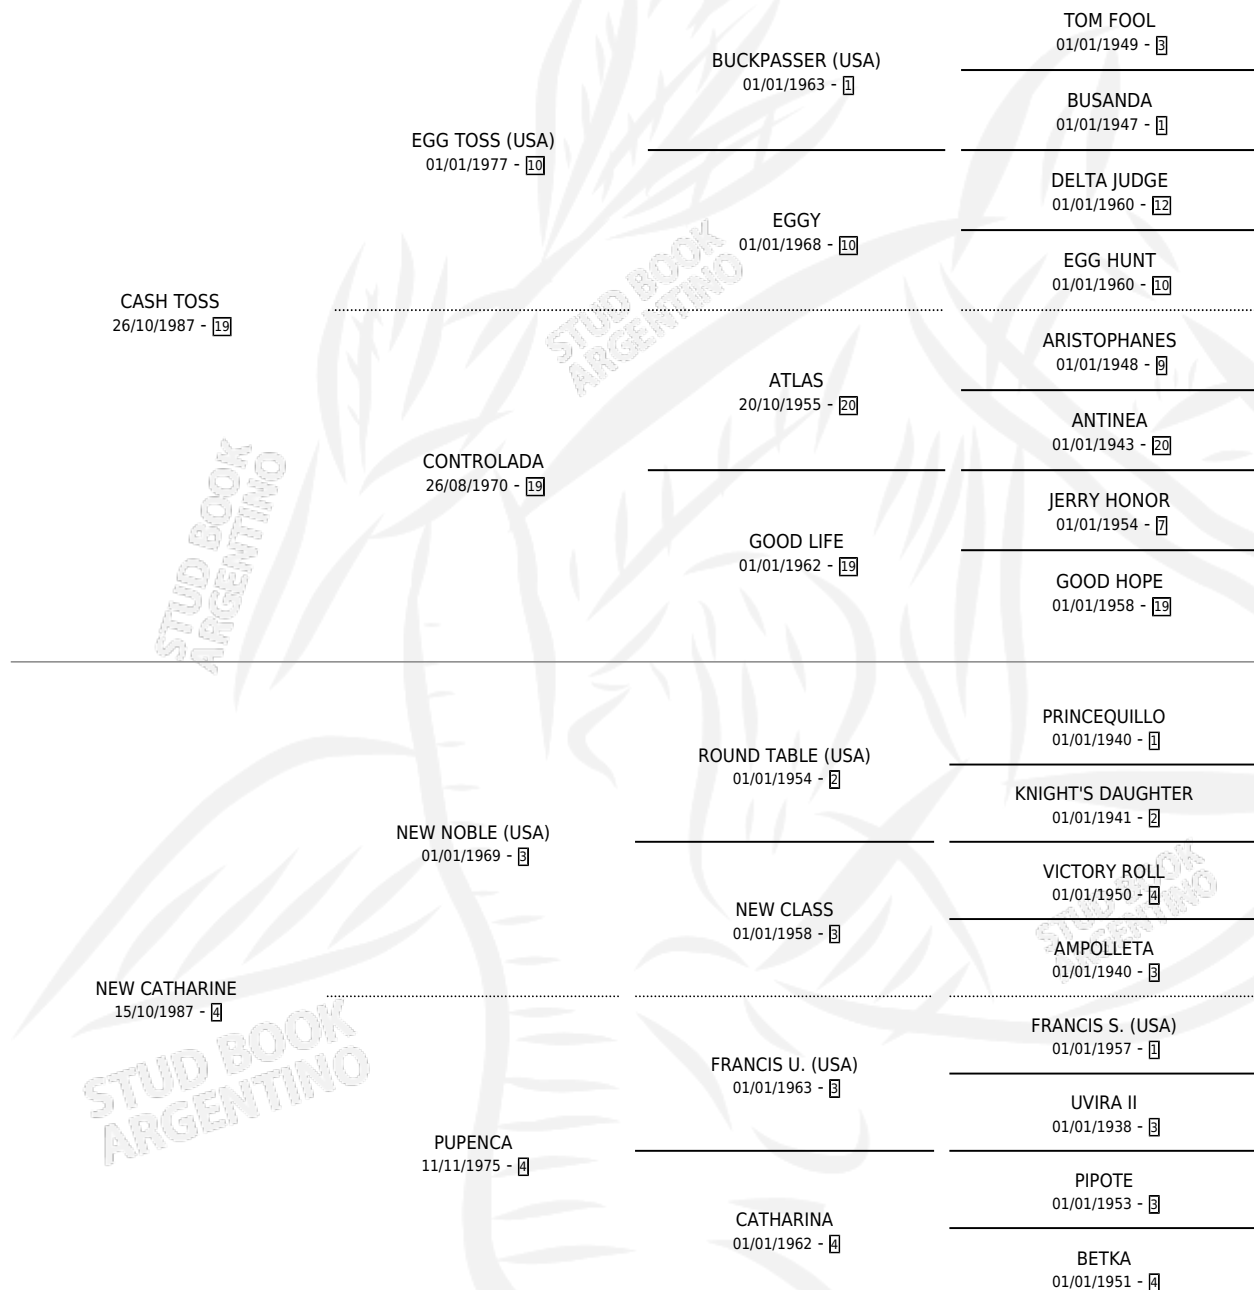

TOSS NEW

por CASH TOSS y NEW CATHARINE por NEW NOBLE
(USA)

Argentina · Macho · Zaino · SP · 09/08/2000
Familia 4-b · Volumen 37

ESTADO

| | |
|------------------------------|---|
| TIPIFICACIÓN SANGUÍNEA | ✓ |
| TIPIFICACIÓN POR ADN | X |
| PASAPORTE | X |
| IDENTIFICACIÓN POR MICROCHIP | X |
| REPRODUCTOR | X |

Lugar de nacimiento: Nahuel
Criador: Nahuel

PEDIGREE

TOSS NEW

Datos oficiales del Stud Book Argentino

Documento generado el 06/05/2026

studbook.org.ar