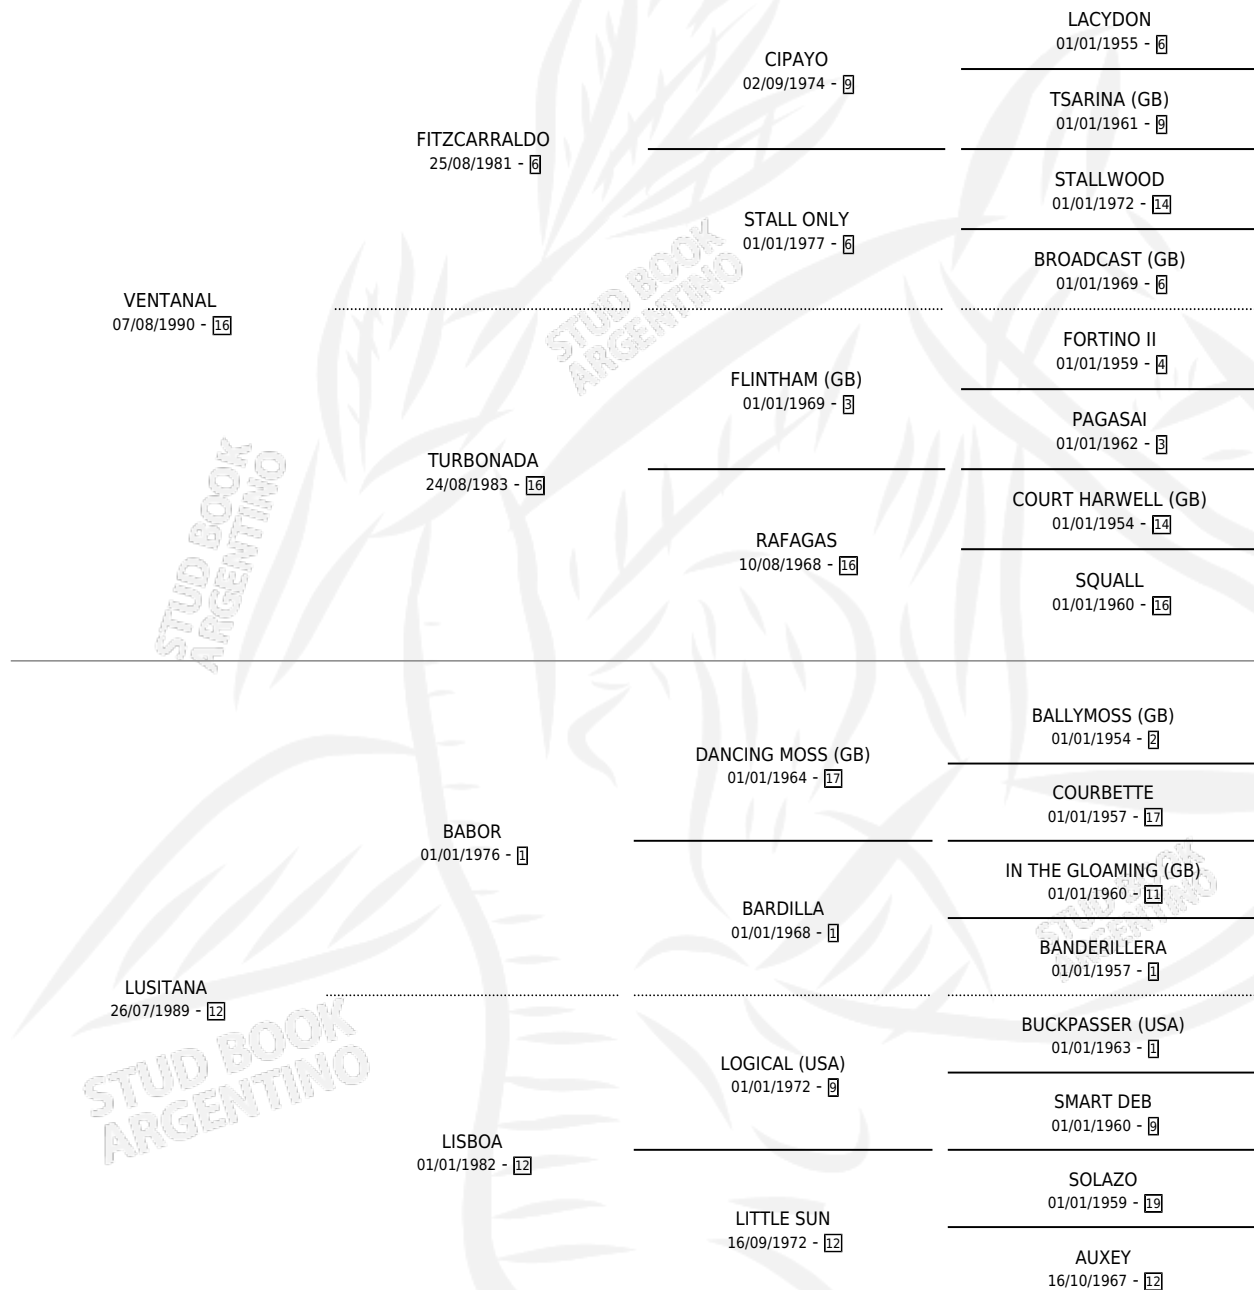

VENLUIS

por VENTANAL y LUSITANA por BABOR

Argentina · Macho · Zaino · SP · 17/07/2000
Familia 12-d · Volumen 37

ESTADO

TIPIFICACIÓN SANGUÍNEA	✓
TIPIFICACIÓN POR ADN	X
PASAPORTE	X
IDENTIFICACIÓN POR MICROCHIP	X
REPRODUCTOR	X

Lugar de nacimiento: San Rafael del Reparo
Criador: Sin dato

PEDIGREE

VENLUIS

Datos oficiales del Stud Book Argentino

Documento generado el 05/05/2026

studbook.org.ar