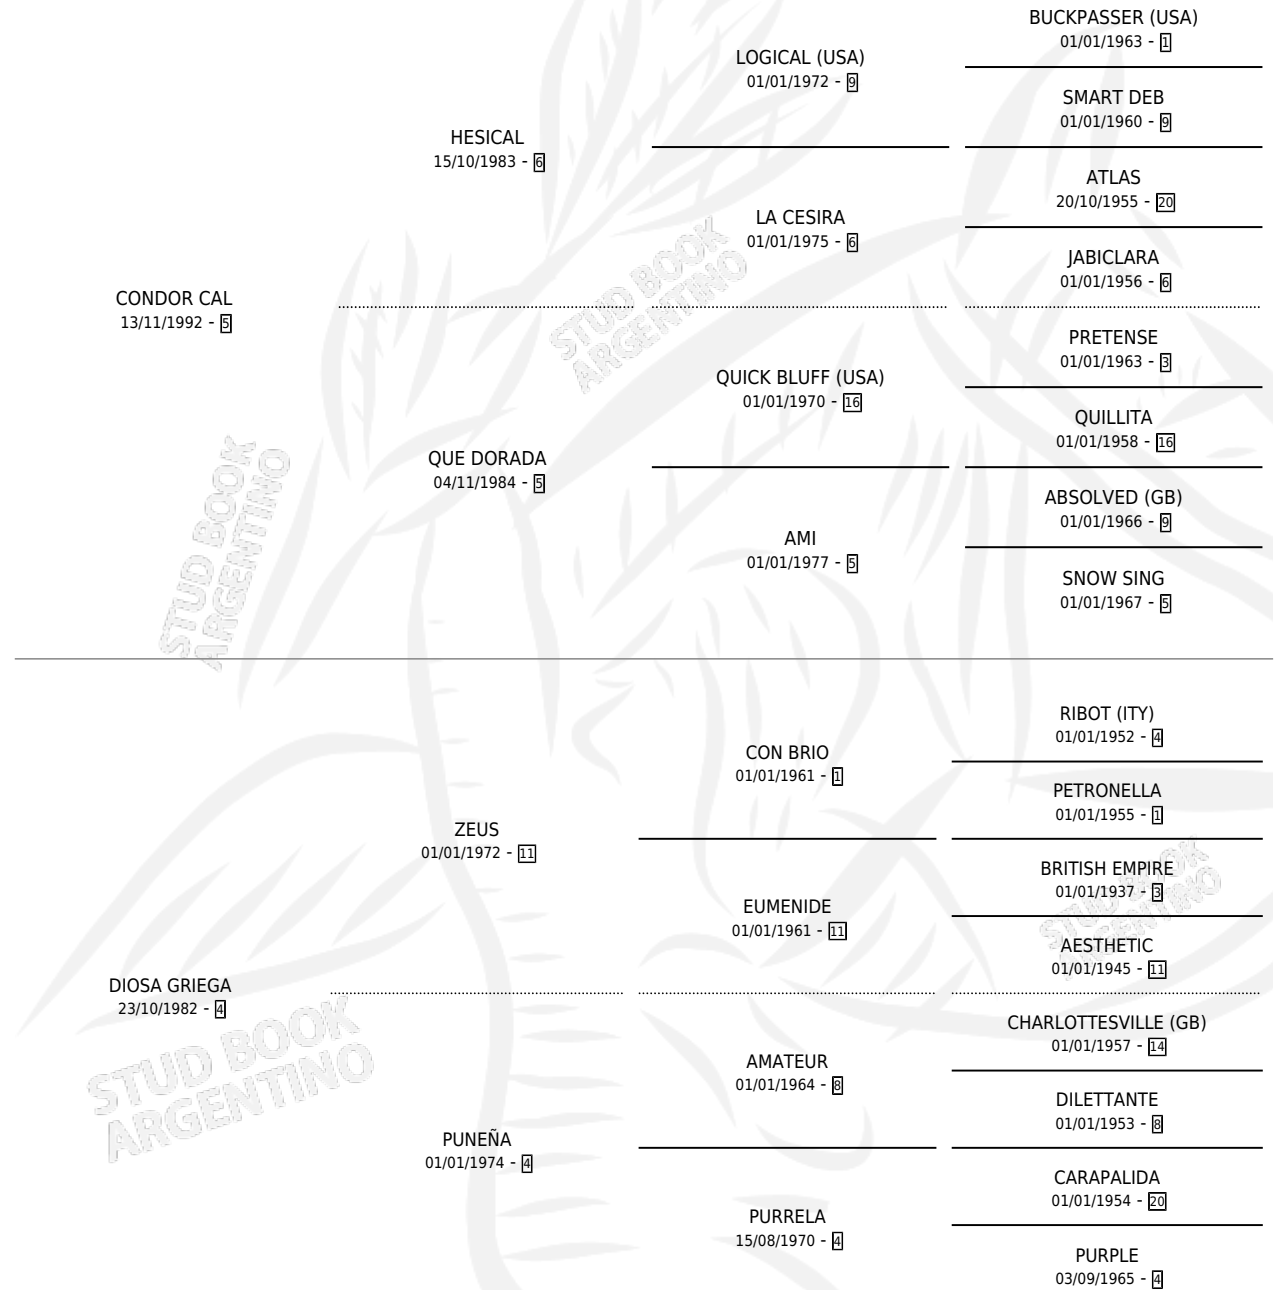

GIRLISH

por **CONDOR CAL** y **DIOSA GRIEGA** por **ZEUS**

Argentina · Hembra · Alazan · SP · 10/08/2000
Familia 4-b · Volumen 37

ESTADO

TIPIFICACIÓN SANGUÍNEA	✓
TIPIFICACIÓN POR ADN	X
PASAPORTE	X
IDENTIFICACIÓN POR MICROCHIP	X
REPRODUCTOR	X

Lugar de nacimiento: Cumeneyen

Criador: Cumeneyen

PEDIGREE

GIRLISH

Datos oficiales del Stud Book Argentino

Documento generado el 08/05/2026

studbook.org.ar