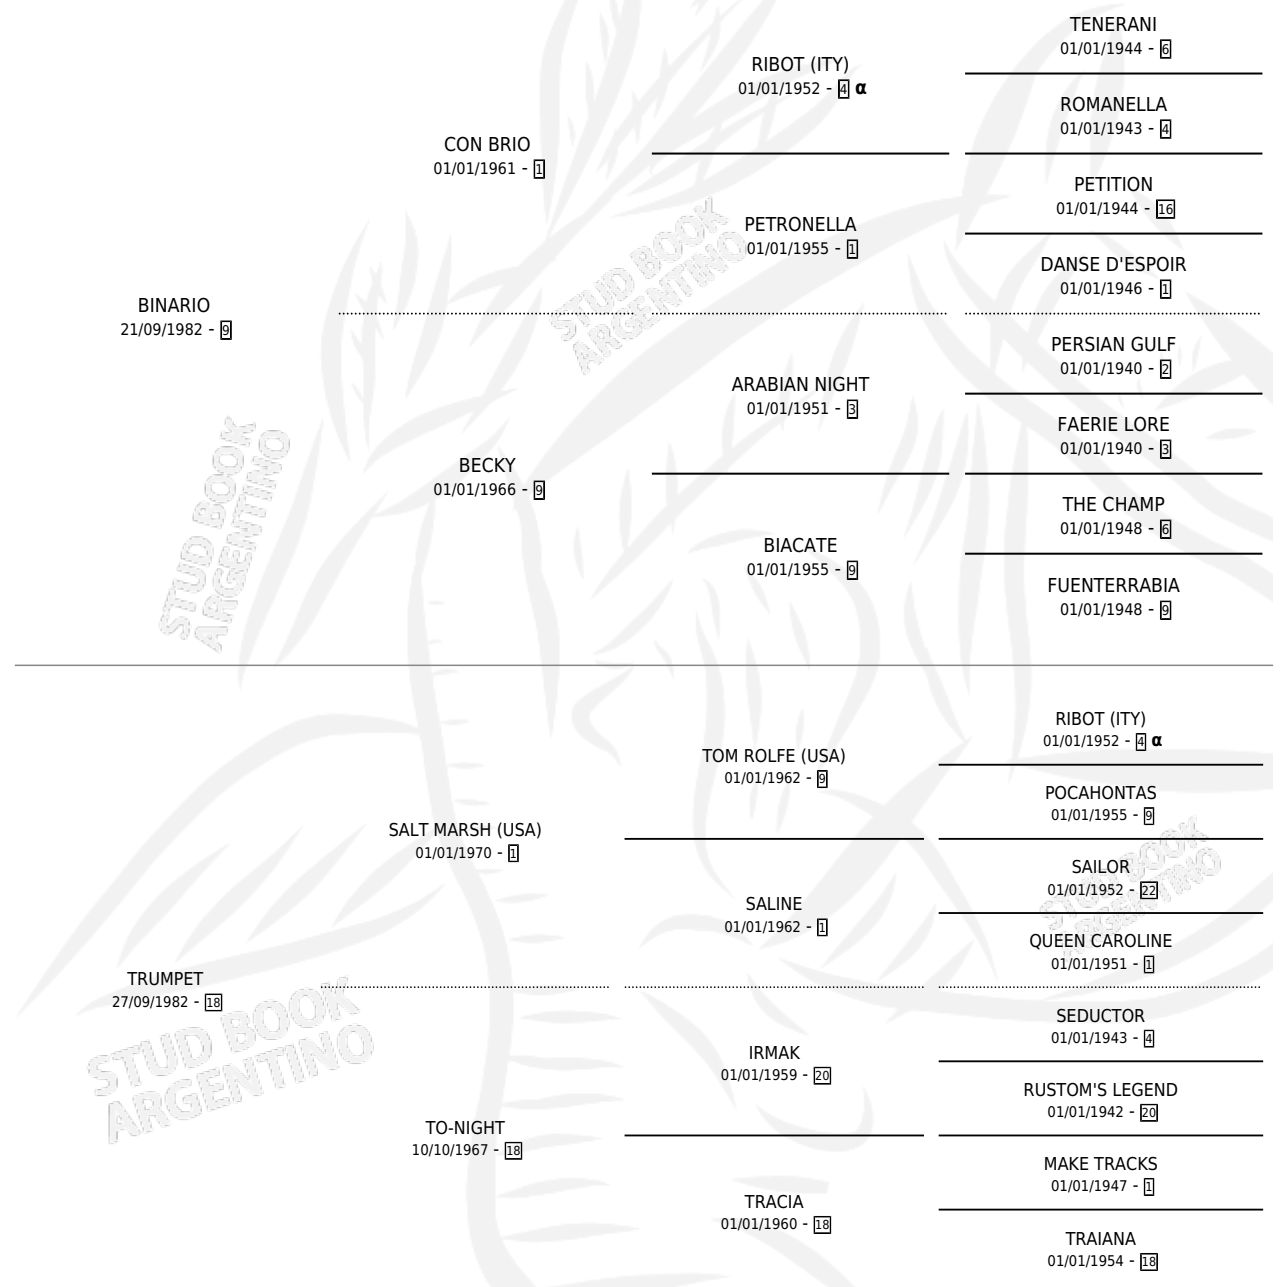

ROSAMOND

por BINARIO y TRUMPET por SALT MARSH (USA)

Argentina · Hembra · Alazan · SP · 08/08/2000
Familia 18-a · Volumen 37

ESTADO

TIPIFICACIÓN SANGUÍNEA	✓
TIPIFICACIÓN POR ADN	✓
PASAPORTE	X
IDENTIFICACIÓN POR MICROCHIP	X
REPRODUCTOR	✓

Lugar de nacimiento: Panamericano

Criador: Panamericano

~

HIJOS

	MACHOS	HEMBRAS
2 NACIERON	0	2
1 CORRIERON	0	1

SIN ACTUACIONES

PEDIGREE

INBREEDING : α

CAMPAÑA

Solo carreras oficiales de Argentina

POR EDAD

EDAD	CC	1°	2°	3°	4°	5°	NP	CLC	CLG	CLCG1	CLGG1	IMPORTE	GANANCIA / CC
3 AÑOS	13	0	0	2	1	2	8	0	0	0	0	\$3,240	\$249
4 AÑOS	1	0	0	0	0	0	1	0	0	0	0	\$0	\$0
TOTALES	14	0	0	2	1	2	9	0	0	0	0	\$3,240	\$231
%		0.0%	0.0%	14.3%	7.1%	14.3%	64.3%	0.0%	0.0%	0.0%	0.0%		