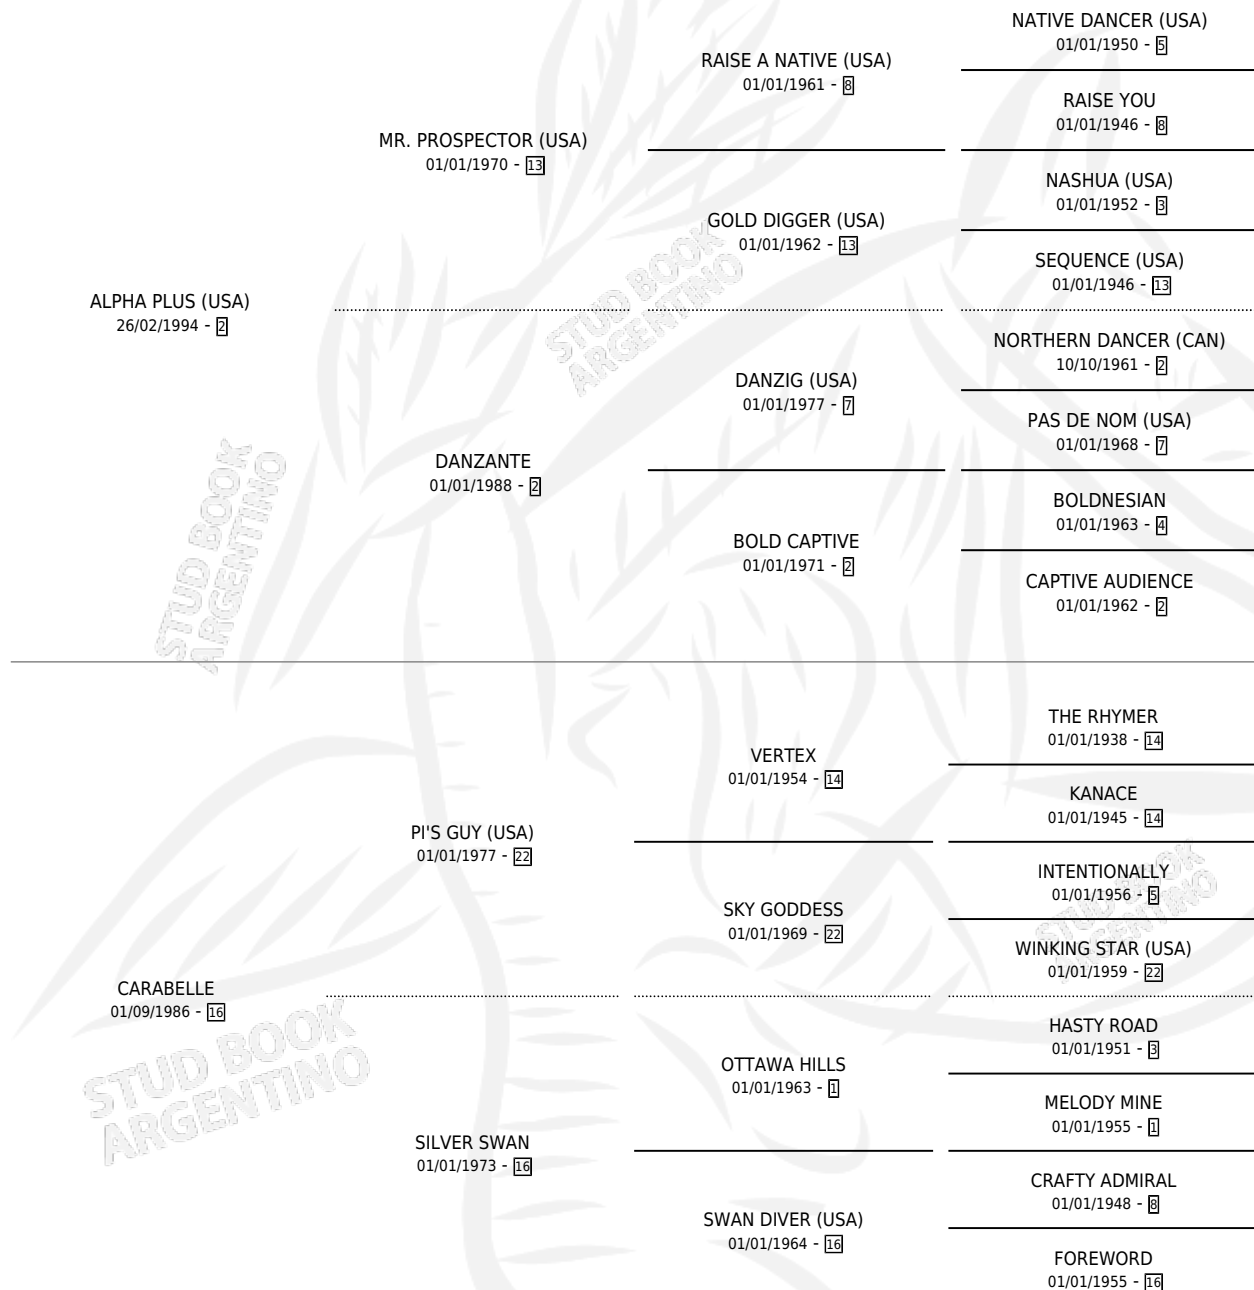

REBELDE PLUS

por **ALPHA PLUS (USA)** y **CARABELLE** por **PI'S GUY (USA)**

Argentina · Hembra · Zaino · SP · 12/08/2000
Familia 16-h · Volumen 37

ESTADO

TIPIFICACIÓN SANGUÍNEA	✓
TIPIFICACIÓN POR ADN	✓
PASAPORTE	X
IDENTIFICACIÓN POR MICROCHIP	X
REPRODUCTOR	✓

Lugar de nacimiento: Panamericano

Criador: Panamericano

~

HIJOS

	MACHOS	HEMBRAS
8 NACIERON	4	4
4 CORRIERON	3	1
1 GANARON	0	1
0 GANADORES CL	0 GANADORES GR	0 GANADORES G1

PEDIGREE

S

cimientos 8 / Efectividad 72.73%

PADRILLO	PRODUCTO	CRIADOR	1ER SERVICIO	ÚLTIMO SERVICIO
EL AZOR	Ø		11/12/2013	11/12/2013
REBELDE PLUS				
BOLEDA (USA)	JOAQUIN KING (M T, 08/10/2013)	GARCIA DE OCHOA NELIDA EMILIA	04/11/2012	04/11/2012
ADORJINSKY (USA)	SOLEDAD PLUS (H Z, 20/09/2012)	GARCIA DE OCHOA NELIDA EMILIA	19/10/2011	19/10/2011
ADORJINSKY (USA)	ODISEO PLUS (M Z, 20/09/2011)	SIN DATO	25/10/2010	25/10/2010
ADORJINSKY (USA)	RECOPADO LEON (M Z, 04/09/2010)	SIN DATO	12/10/2009	12/10/2009
ADORJINSKY (USA)	AGATHA PLUS (H Z, 16/09/2009)	SIN DATO	16/10/2008	16/10/2008
GLICK (USA)	Ø		30/10/2007	30/10/2007
COURAGEOUS KING (USA)	OH MILAGROS (H Z, 25/09/2007)	SIN DATO	24/10/2006	24/10/2006
FLIRTEADOR	REBELDE LEON (M Z, 16/08/2006)	SIN DATO	13/09/2005	13/09/2005
FLIRTEADOR	BIEN REBELDE (H Z, 27/07/2005)	PANAMERICANO	21/08/2004	23/08/2004
FLIRTEADOR	Ø		12/09/2003	22/09/2003