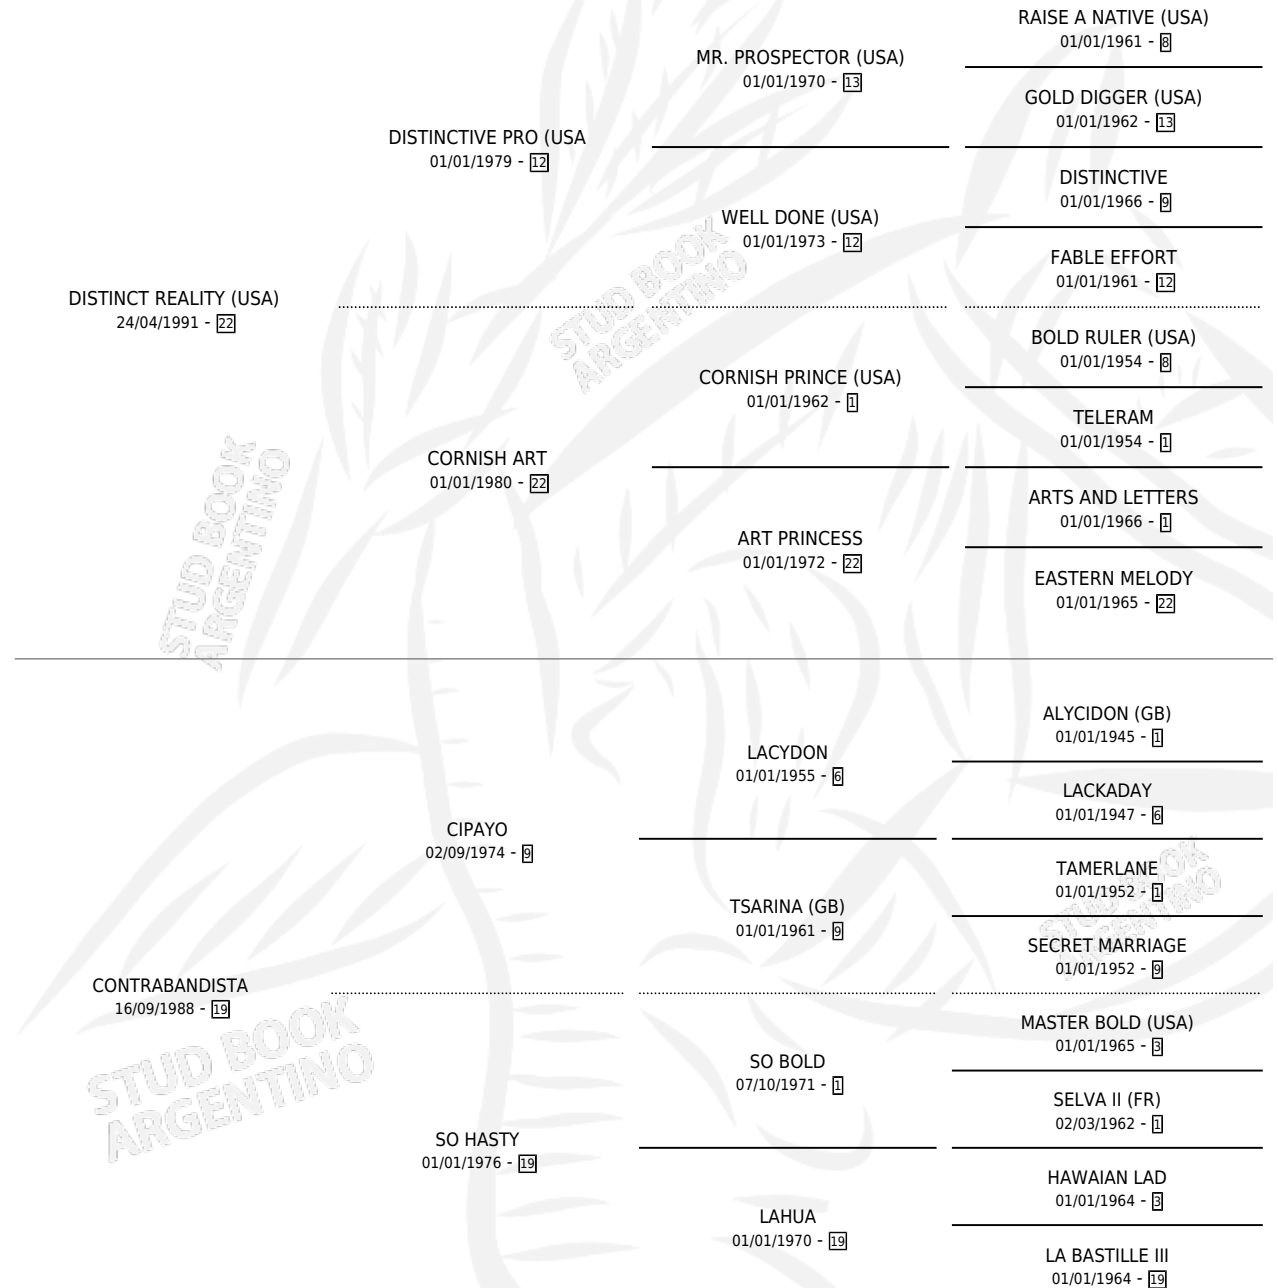

CARTEADO

por **DISTINCT REALITY (USA)** y **CONTRABANDISTA** por **CIPAYO**

Argentina · Macho · Zaino · SP · 15/07/2000
Familia 19-c · Volumen 37

ESTADO

TIPIFICACIÓN SANGUÍNEA	✓
TIPIFICACIÓN POR ADN	X
PASAPORTE	X
IDENTIFICACIÓN POR MICROCHIP	X
REPRODUCTOR	X

Lugar de nacimiento: Las Camelias

Criador: Las Camelias

PEDIGREE

CAMPAÑA

Solo carreras oficiales de Argentina

POR EDAD

EDAD	CC	1°	2°	3°	4°	5°	NP	CLC	CLG	CLCG1	CLGG1	IMPORTE	GANANCIA / CC
3 AÑOS	7	0	0	0	0	0	7	0	0	0	0	\$0	\$0
4 AÑOS	1	0	0	0	0	0	1	0	0	0	0	\$0	\$0
5 AÑOS	2	0	0	0	0	0	2	0	0	0	0	\$0	\$0
TOTALES	10	0	0	0	0	0	10	0	0	0	0	\$0	\$0
%		0.0%	0.0%	0.0%	0.0%	0.0%	100%	0.0%	0.0%	0.0%	0.0%		