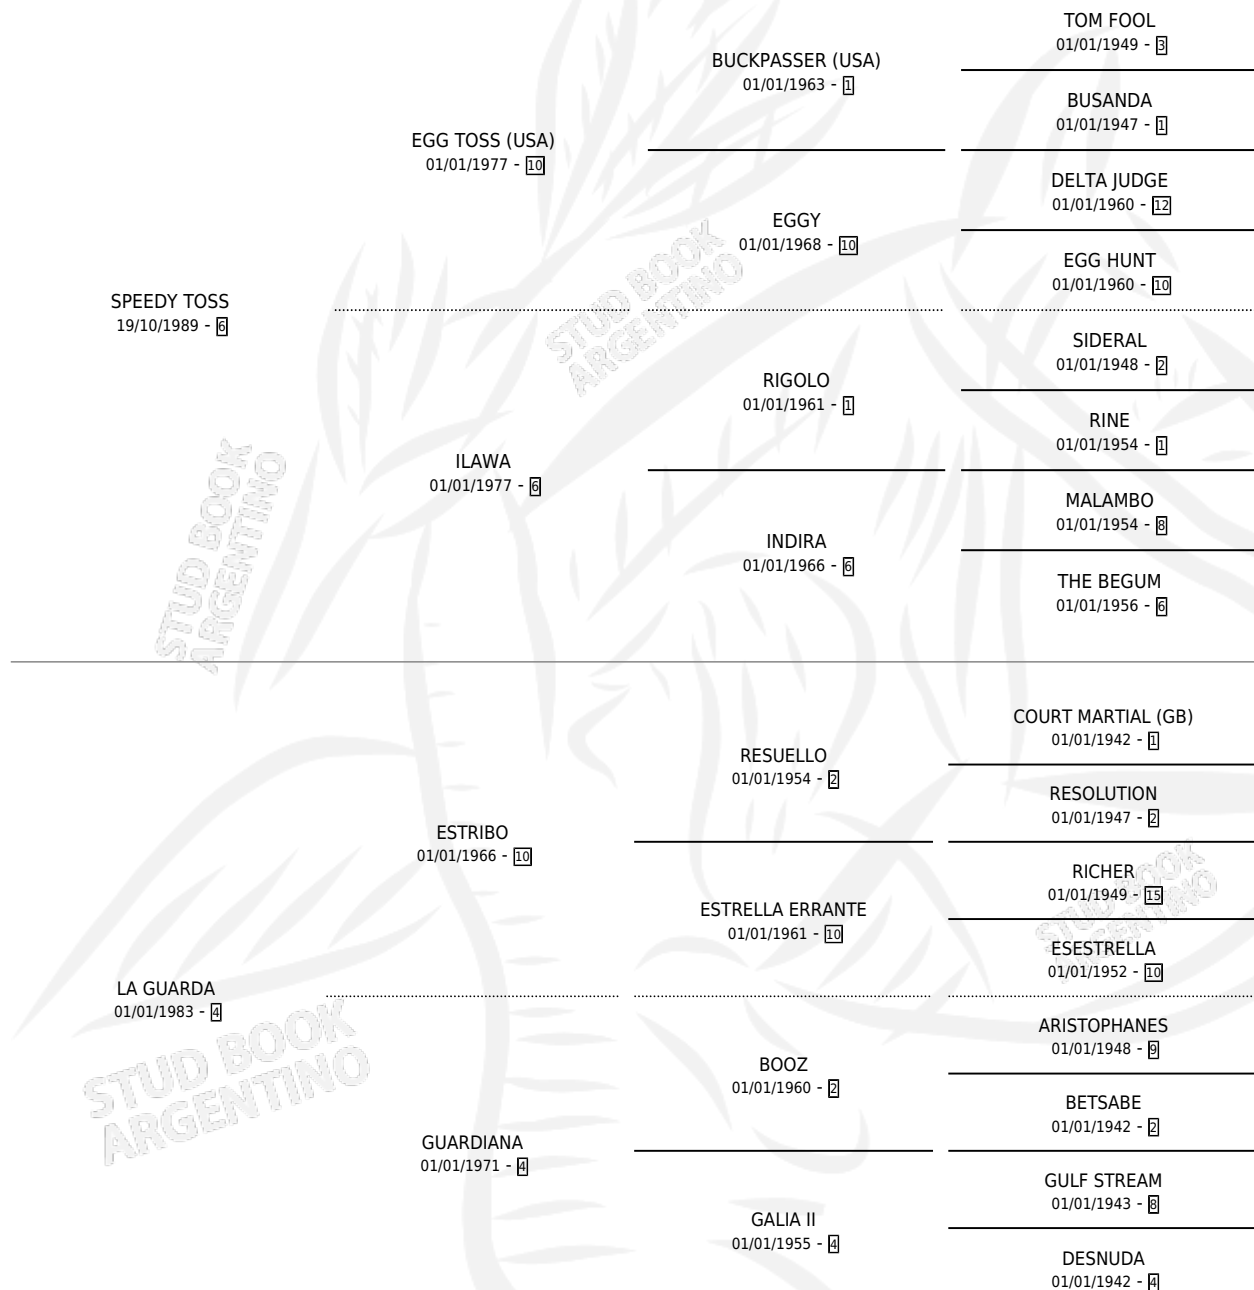

VELOSS BATUQUE

por **SPEEDY TOSS** y **LA GUARDA** por **ESTRIBO**

Argentina · Macho · Alazan · SP · 04/07/2000
Familia 4-b · Volumen 37

ESTADO

TIPIFICACIÓN SANGUÍNEA	✓
TIPIFICACIÓN POR ADN	X
PASAPORTE	X
IDENTIFICACIÓN POR MICROCHIP	X
REPRODUCTOR	X

Lugar de nacimiento: Revancha

Criador: Revancha

PEDIGREE

CAMPAÑA

Solo carreras oficiales de Argentina

POR EDAD

EDAD	CC	1°	2°	3°	4°	5°	NP	CLC	CLG	CLCG1	CLGG1	IMPORTE	GANANCIA / CC
4 AÑOS	5	1	0	0	1	0	3	0	0	0	0	\$11,200	\$2,240
5 AÑOS	2	0	0	0	1	1	0	0	0	0	0	\$1,200	\$600
8 AÑOS	3	0	0	0	0	0	3	0	0	0	0	\$0	\$0
TOTALES	10	1	0	0	2	1	6	0	0	0	0	\$12,400	\$1,240
%		10.0%	0.0%	0.0%	20.0%	10.0%	60.0%	0.0%	0.0%	0.0%	0.0%		