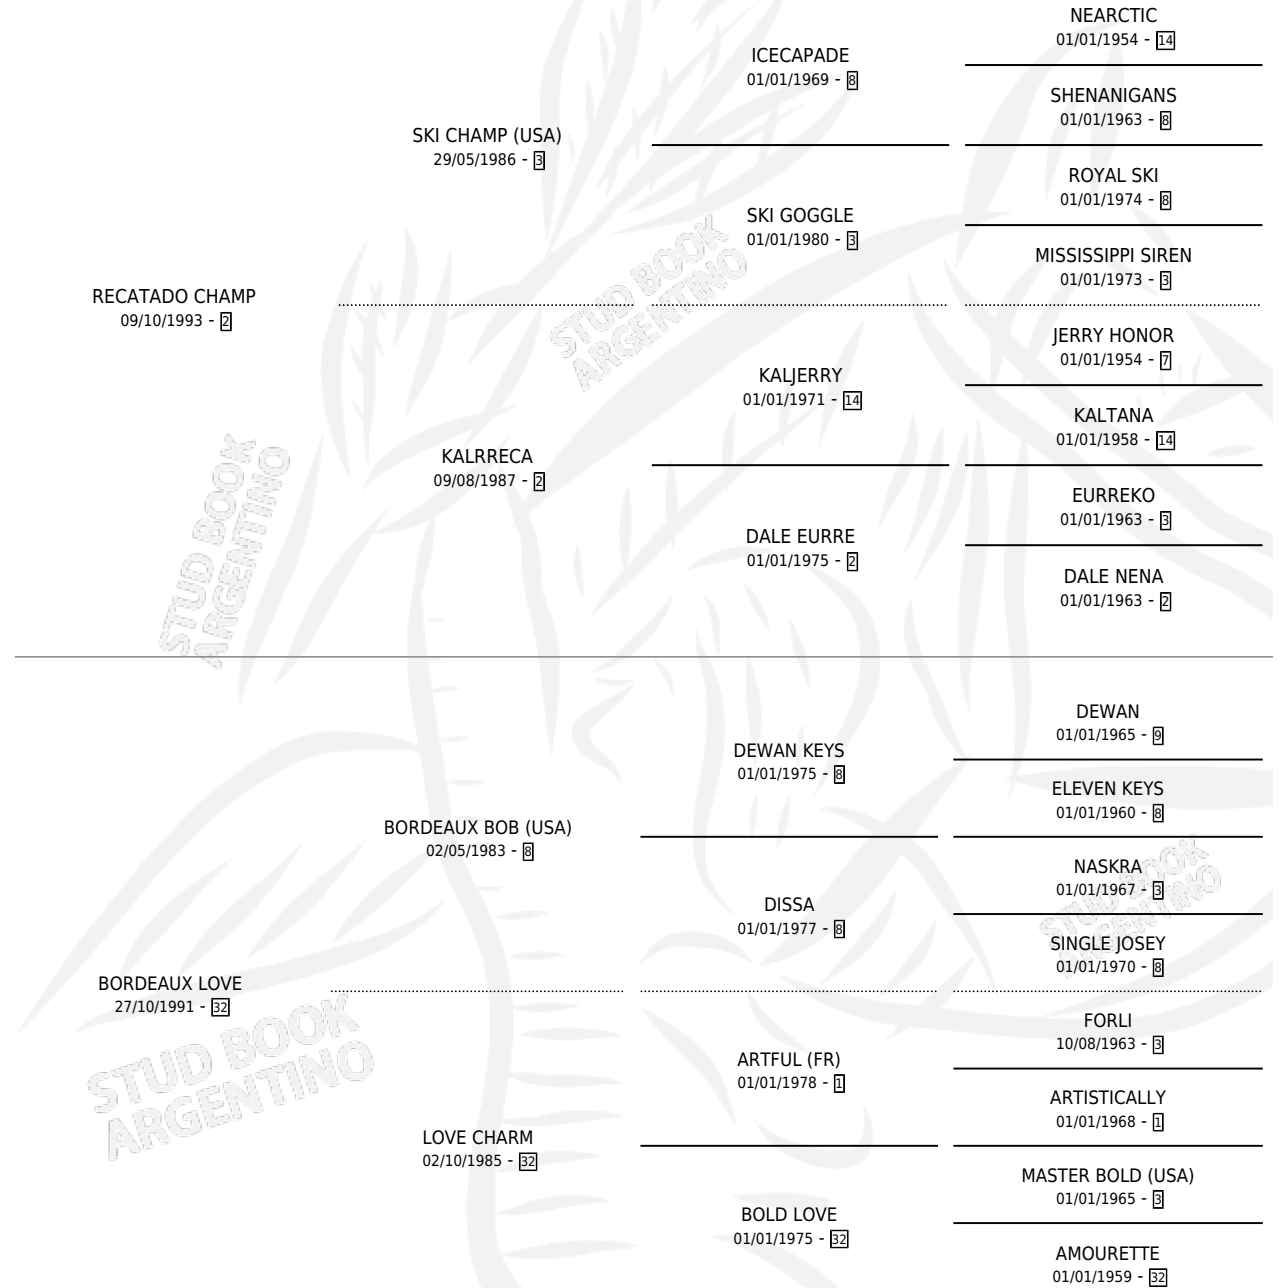

RECATADO FEDE

por **RECATADO CHAMP** y **BORDEAUX LOVE** por
BORDEAUX BOB (USA)

Argentina · Macho · Zaino Doradillo · SP · 15/07/2000
Familia 32 · Volumen 37

ESTADO

TIPIFICACIÓN SANGUÍNEA	X
TIPIFICACIÓN POR ADN	X
PASAPORTE	X
IDENTIFICACIÓN POR MICROCHIP	X
REPRODUCTOR	X

Lugar de nacimiento: Emi Mochi

Criador: Sin dato

PEDIGREE

RECATADO FEDE

Datos oficiales del Stud Book Argentino

Documento generado el 15/05/2026

studbook.org.ar