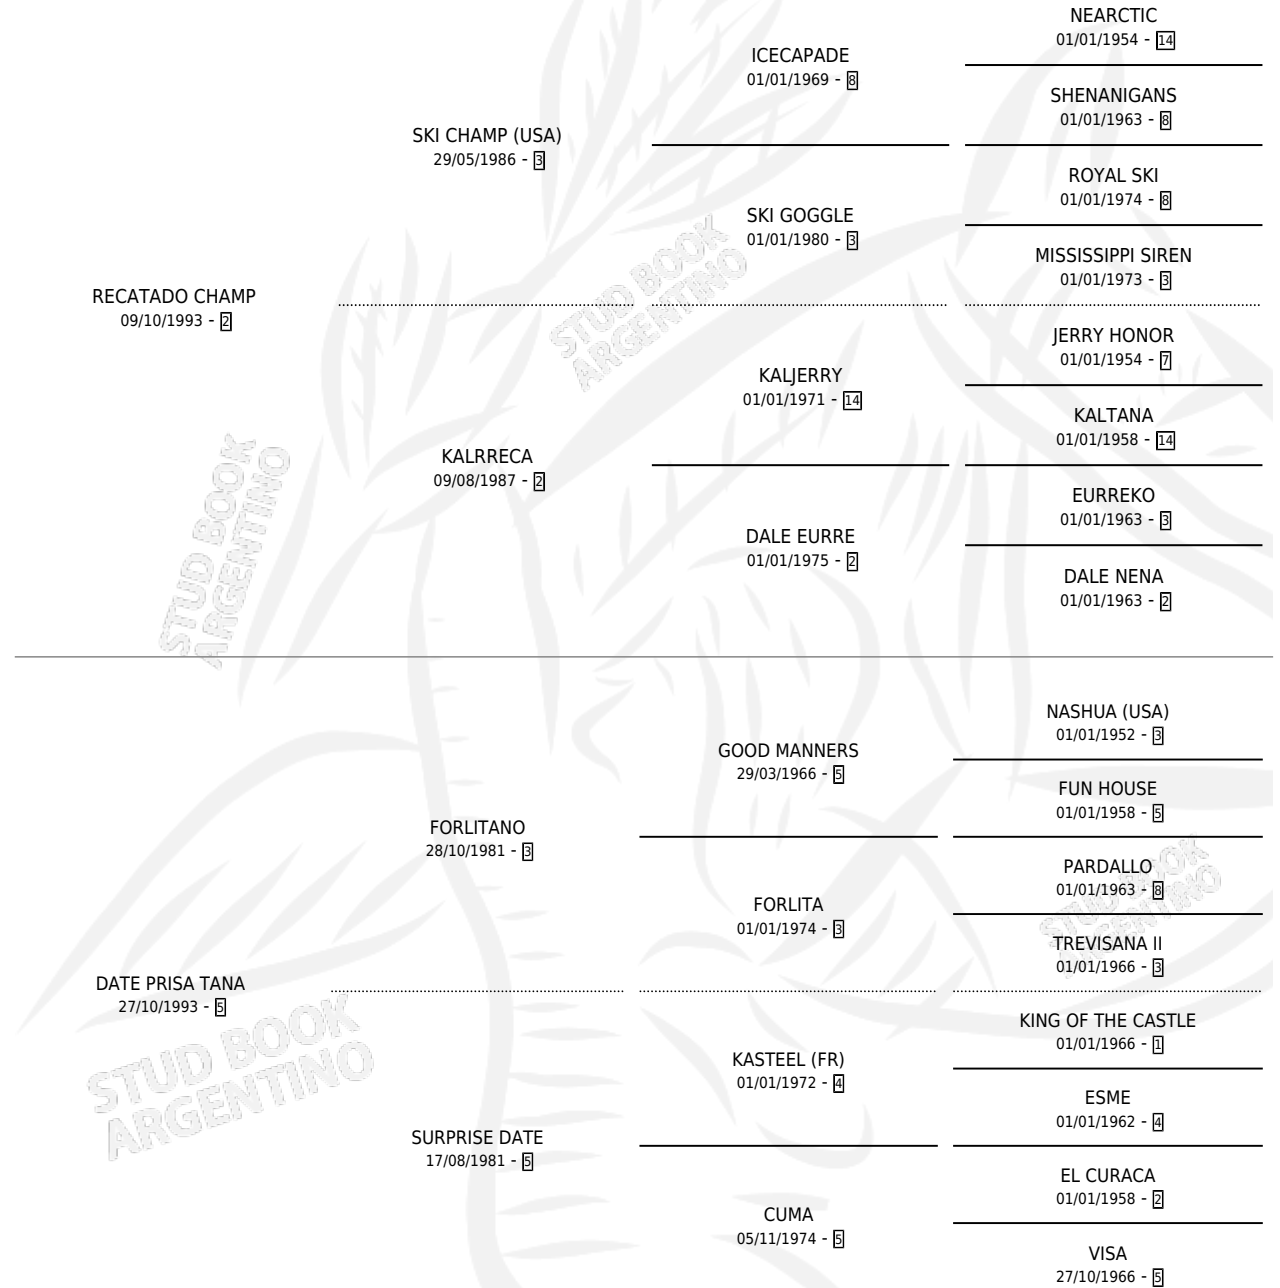

RECATADO TALO

por **RECATADO CHAMP** y **DATE PRISA TANA** por **FORLITANO**

Argentina · Macho · Tordillo · SP · 20/07/2000
Familia 5-e · Volumen 37

ESTADO

TIPIFICACIÓN SANGUÍNEA	✓
TIPIFICACIÓN POR ADN	X
PASAPORTE	X
IDENTIFICACIÓN POR MICROCHIP	X
REPRODUCTOR	X

Lugar de nacimiento: Emi Mochi

Criador: Sin dato

PEDIGREE

CAMPAÑA

Solo carreras oficiales de Argentina

POR EDAD

EDAD	CC	1°	2°	3°	4°	5°	NP	CLC	CLG	CLCG1	CLGG1	IMPORTE	GANANCIA / CC
2 AÑOS	3	0	0	0	1	0	2	0	0	0	0	\$480	\$160
3 AÑOS	3	0	0	0	0	1	2	0	0	0	0	\$320	\$107
TOTALES	6	0	0	0	1	1	4	0	0	0	0	\$800	\$133
%		0.0%	0.0%	0.0%	16.7%	16.7%	66.7%	0.0%	0.0%	0.0%	0.0%		