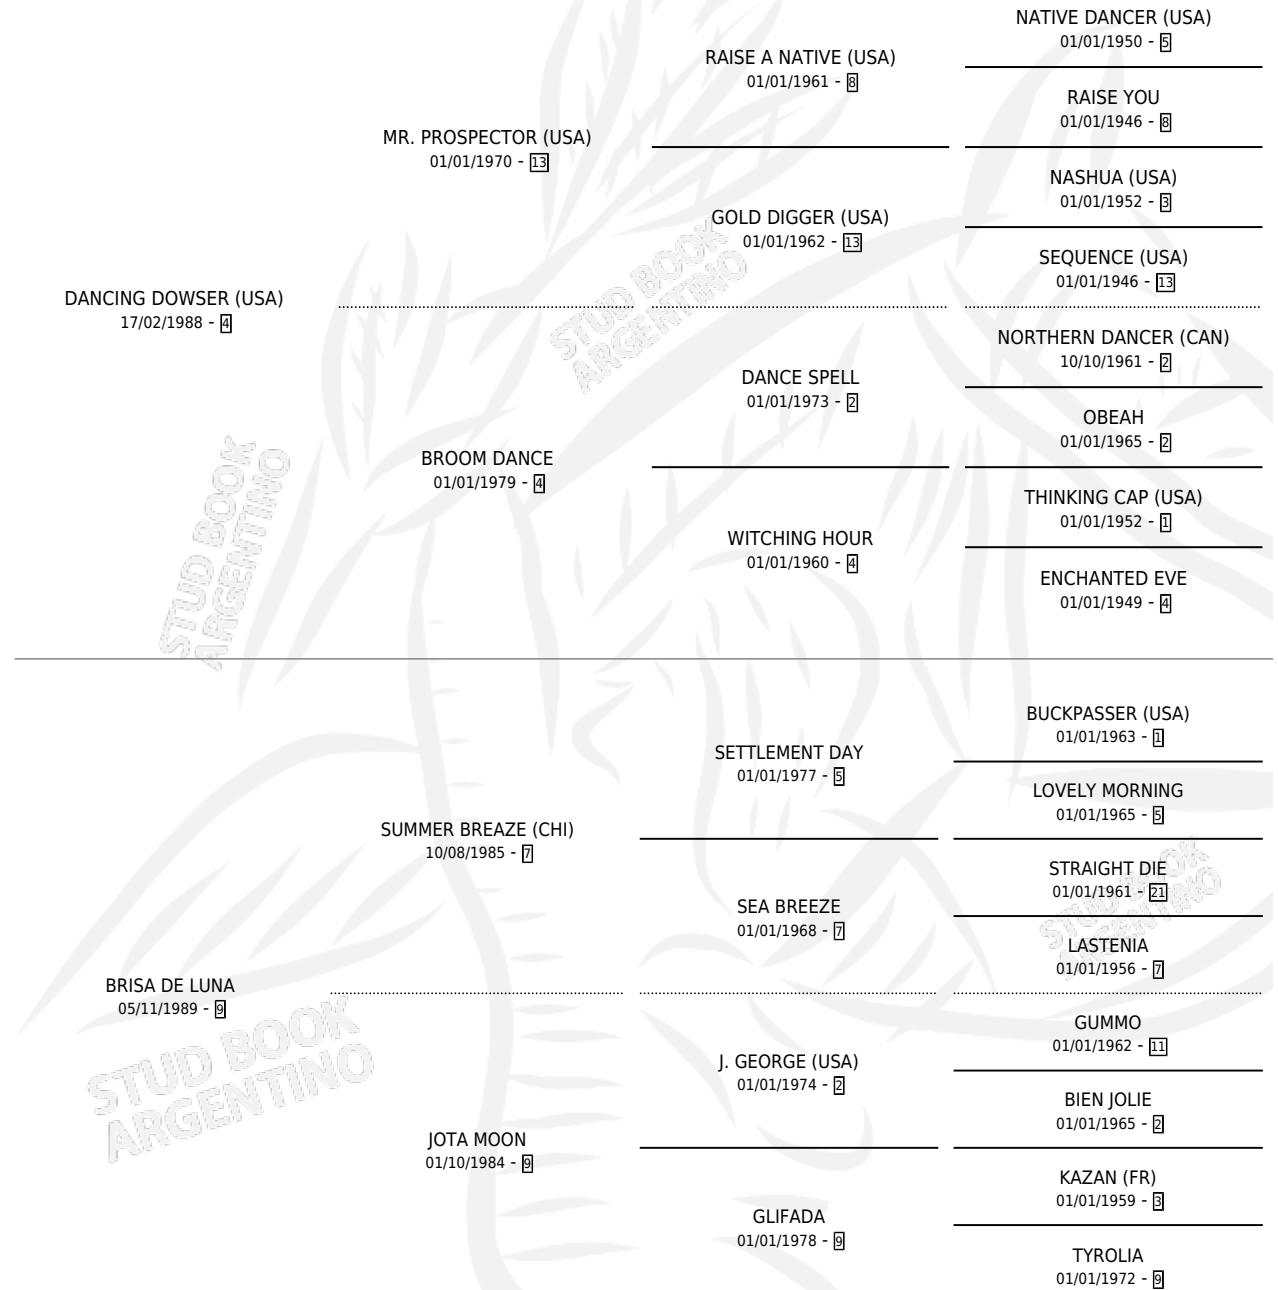

SONRIENTE DOWSER

por **DANCING DOWSER (USA)** y **BRISA DE LUNA** por
SUMMER BREAZE (CHI)

Argentina · Macho · Zaino Doradillo · SP · 02/08/2000
Familia 9-g · Volumen 37

ESTADO

TIPIFICACIÓN SANGUÍNEA	✓
TIPIFICACIÓN POR ADN	X
PASAPORTE	X
IDENTIFICACIÓN POR MICROCHIP	X
REPRODUCTOR	X

Lugar de nacimiento: Los Nogales

Criador: Los Nogales

PEDIGREE

CAMPAÑA

Solo carreras oficiales de Argentina

POR EDAD

EDAD	CC	1°	2°	3°	4°	5°	NP	CLC	CLG	CLCG1	CLGG1	IMPORTE	GANANCIA / CC
3 AÑOS	1	0	0	0	0	0	1	0	0	0	0	\$200	\$200
4 AÑOS	5	0	0	0	1	1	3	0	0	0	0	\$800	\$160
5 AÑOS	7	0	0	0	2	0	5	0	0	0	0	\$820	\$117
TOTALES	13	0	0	0	3	1	9	0	0	0	0	\$1,820	\$140
%		0.0%	0.0%	0.0%	23.1%	7.7%	69.2%	0.0%	0.0%	0.0%	0.0%		