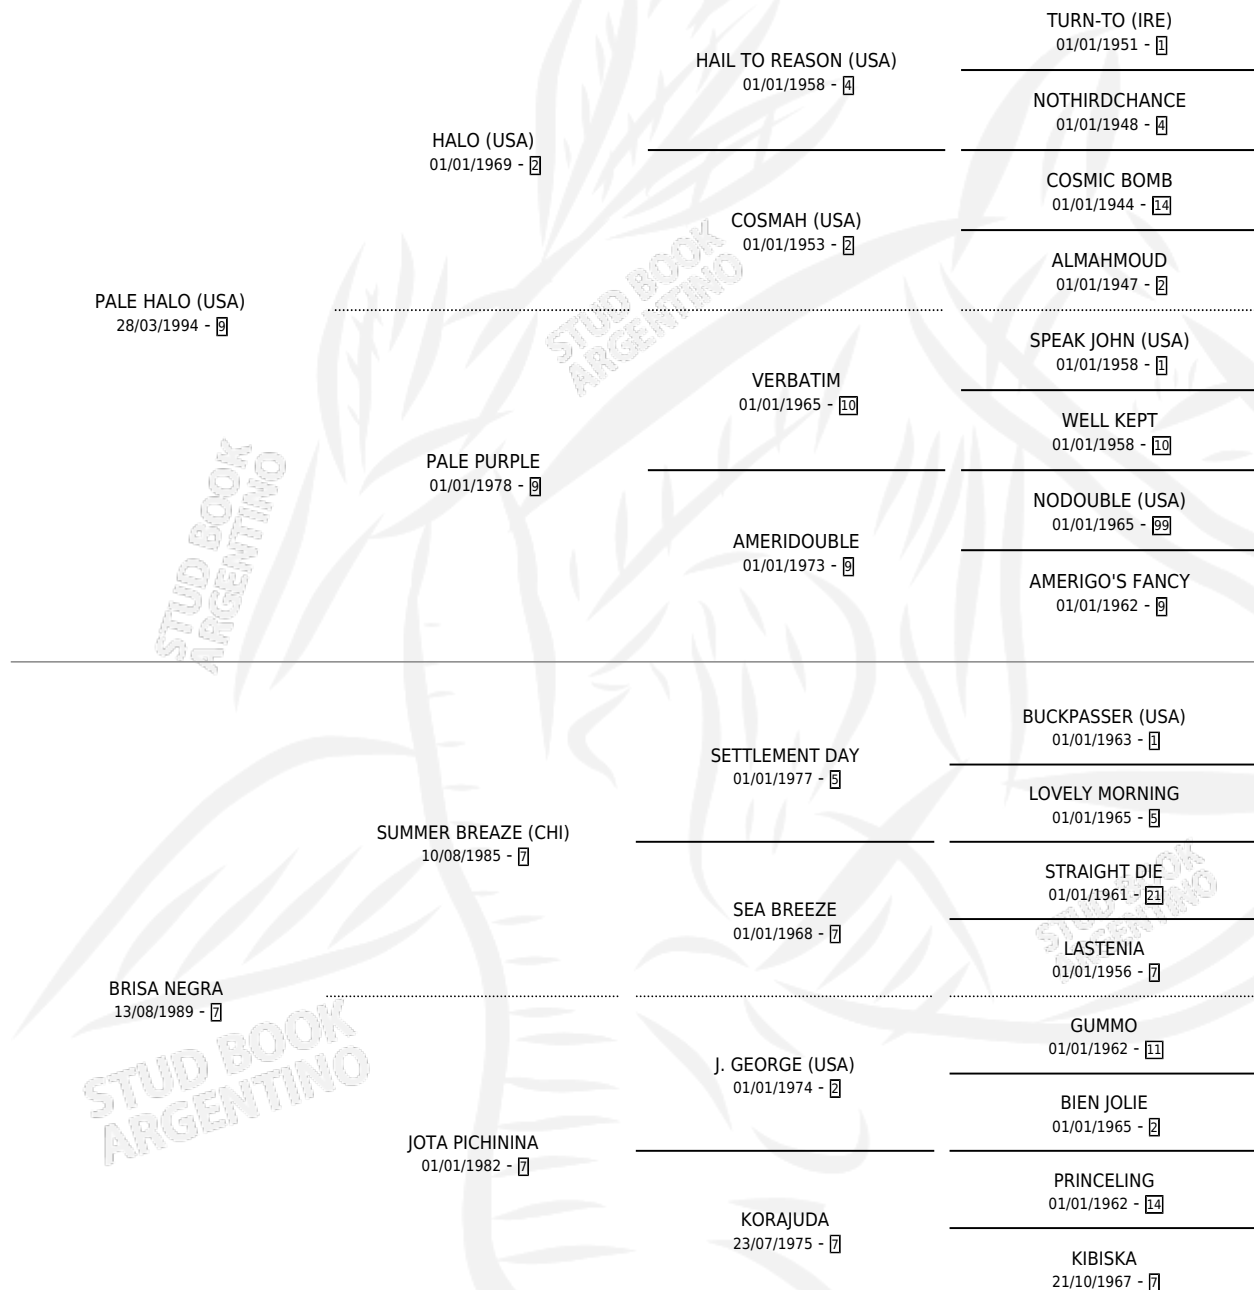

DENEGRA NADA

por PALE HALO (USA) y BRISA NEGRA por SUMMER BREAZE (CHI)

Argentina · Hembra · Alazan · SP · 10/08/2000
Familia 7-f · Volumen 37

ESTADO

TIPIFICACIÓN SANGUÍNEA	X
TIPIFICACIÓN POR ADN	X
PASAPORTE	X
IDENTIFICACIÓN POR MICROCHIP	X
REPRODUCTOR	X

Lugar de nacimiento: Los Nogales

Criador: Los Nogales

PEDIGREE

DENEGRA NADA

Datos oficiales del Stud Book Argentino

Documento generado el 07/05/2026

studbook.org.ar