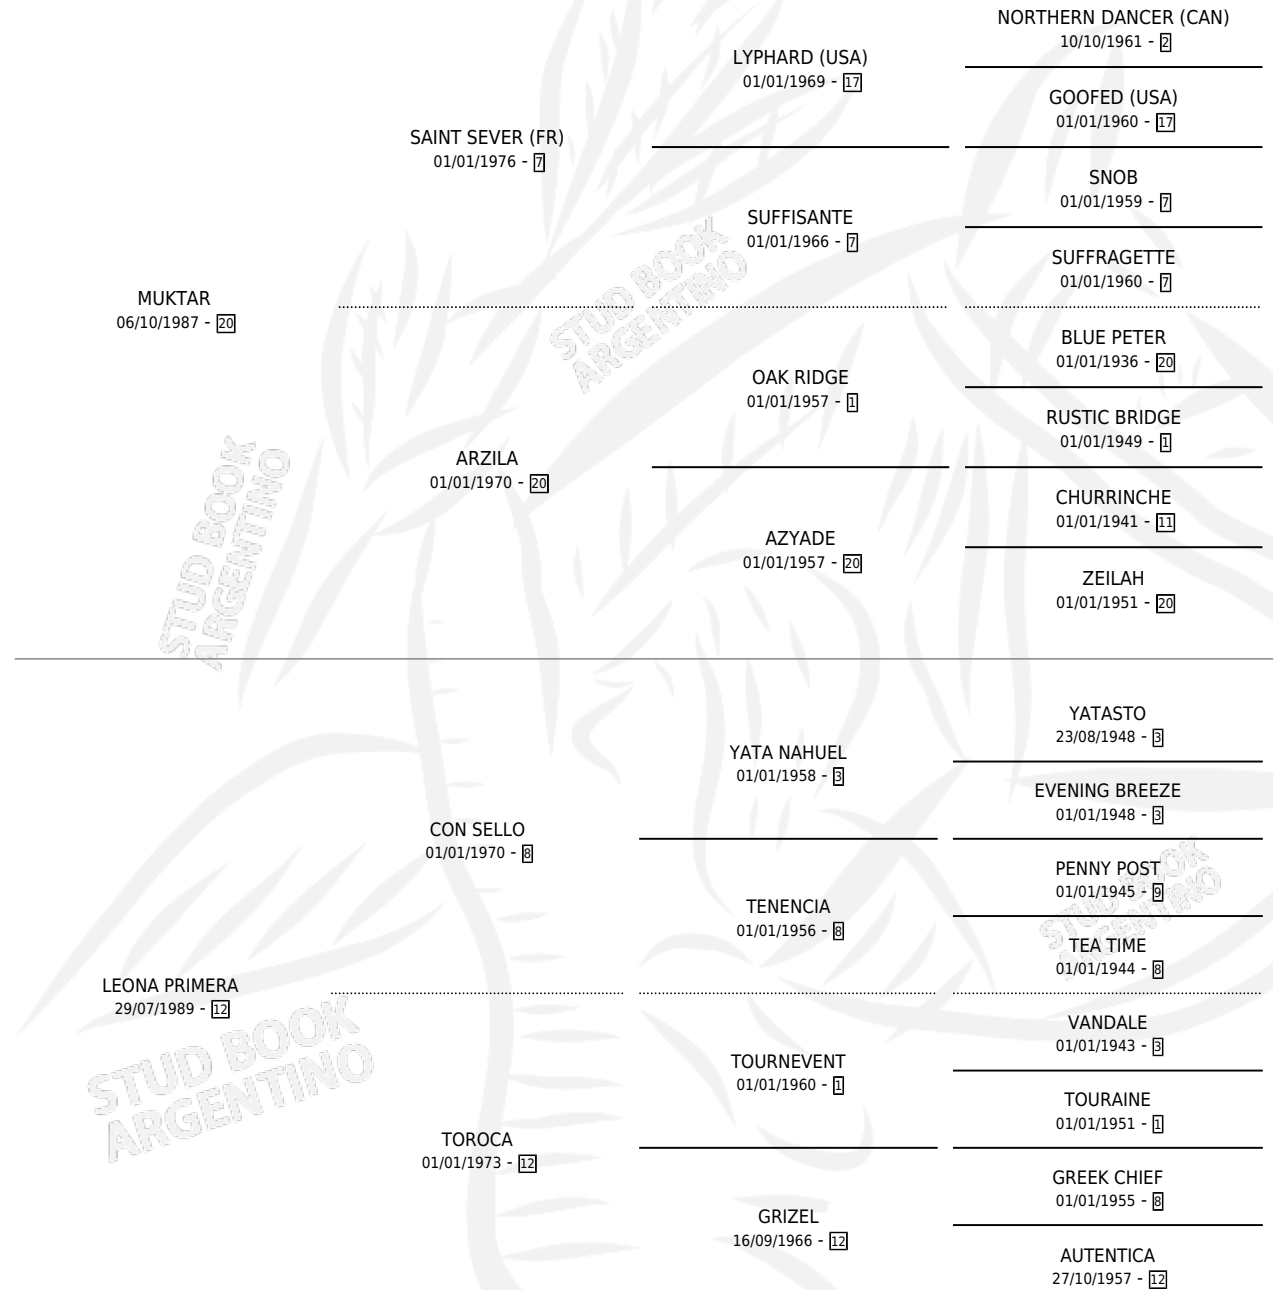

MUY SUREÑA

por **MUKTAR** y **LEONA PRIMERA** por **CON SELLO**

Argentina · Hembra · Alazan · SP · 22/07/2000
Familia 12 · Volumen 37

ESTADO

TIPIFICACIÓN SANGUÍNEA	X
TIPIFICACIÓN POR ADN	X
PASAPORTE	X
IDENTIFICACIÓN POR MICROCHIP	X
REPRODUCTOR	X

Lugar de nacimiento: Los Peludos

Criador: Los Peludos

PEDIGREE

MUY SUREÑA

Datos oficiales del Stud Book Argentino

Documento generado el 10/05/2026

studbook.org.ar