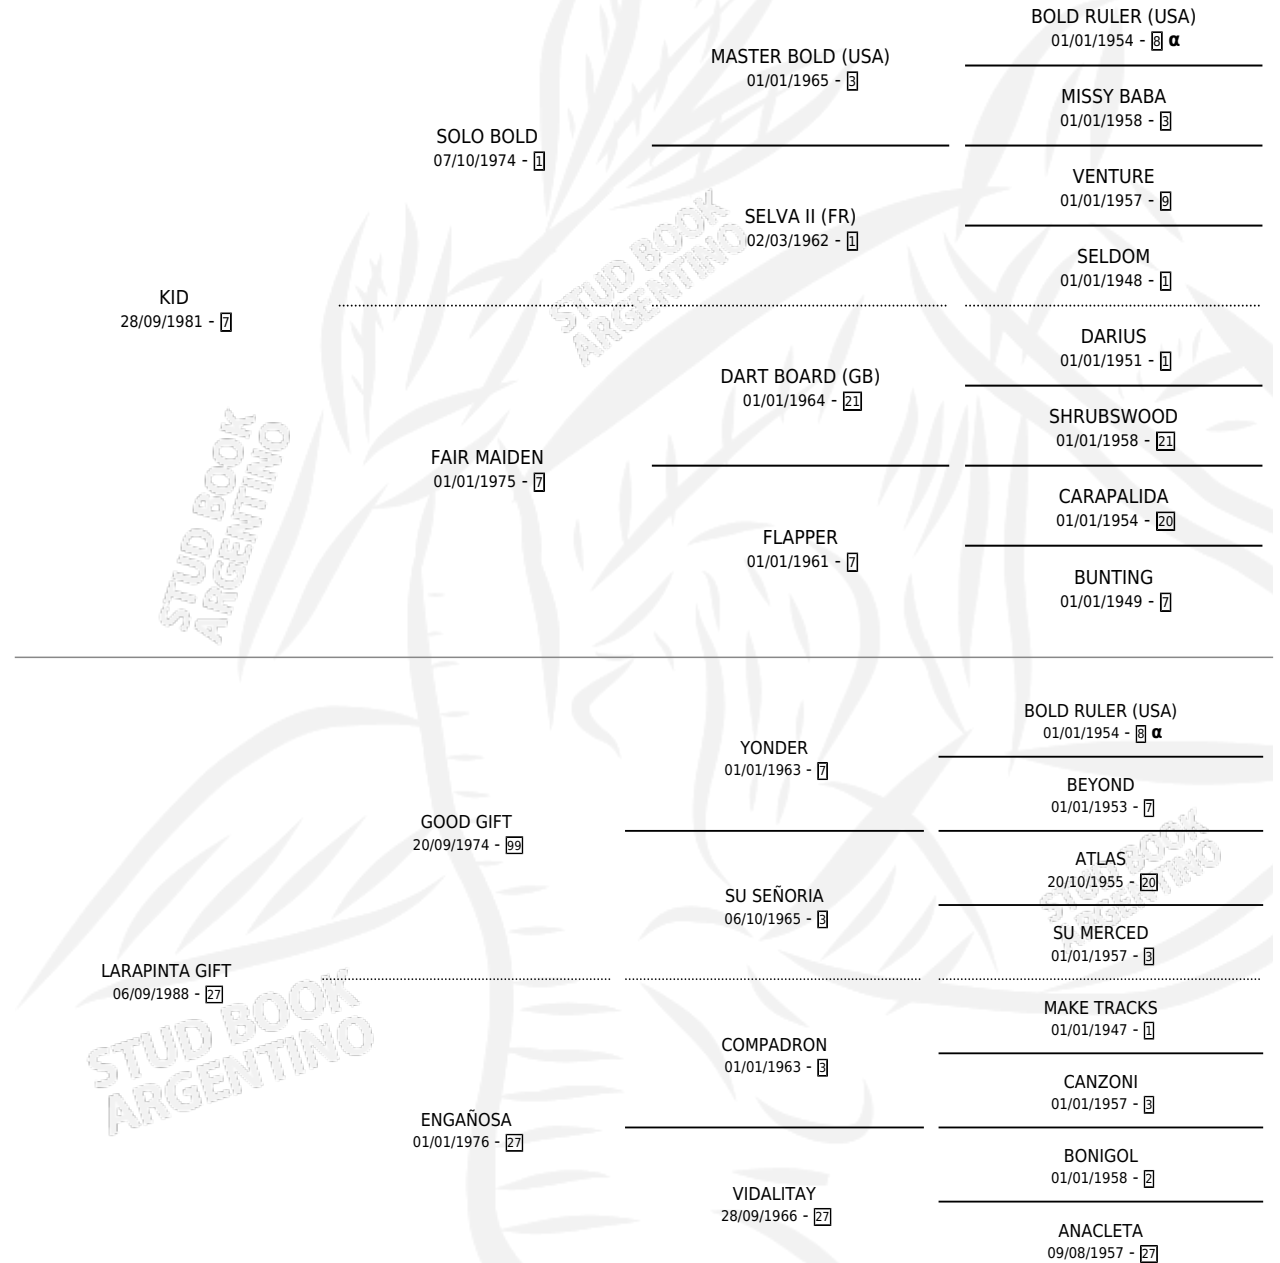

FUNCIONARIO KID

por KID y LARAPINTA GIFT por GOOD GIFT

Argentina · Macho · Zaino · SP · 20/08/2000
Familia 27 · Volumen 37

ESTADO

TIPIFICACIÓN SANGUÍNEA	X
TIPIFICACIÓN POR ADN	X
PASAPORTE	X
IDENTIFICACIÓN POR MICROCHIP	X
REPRODUCTOR	X

Lugar de nacimiento: Don Jacobo

Criador: Don Jacobo

PEDIGREE

INBREEDING : α

FUNCIONARIO KID

Datos oficiales del Stud Book Argentino

Documento generado el 02/05/2026

studbook.org.ar