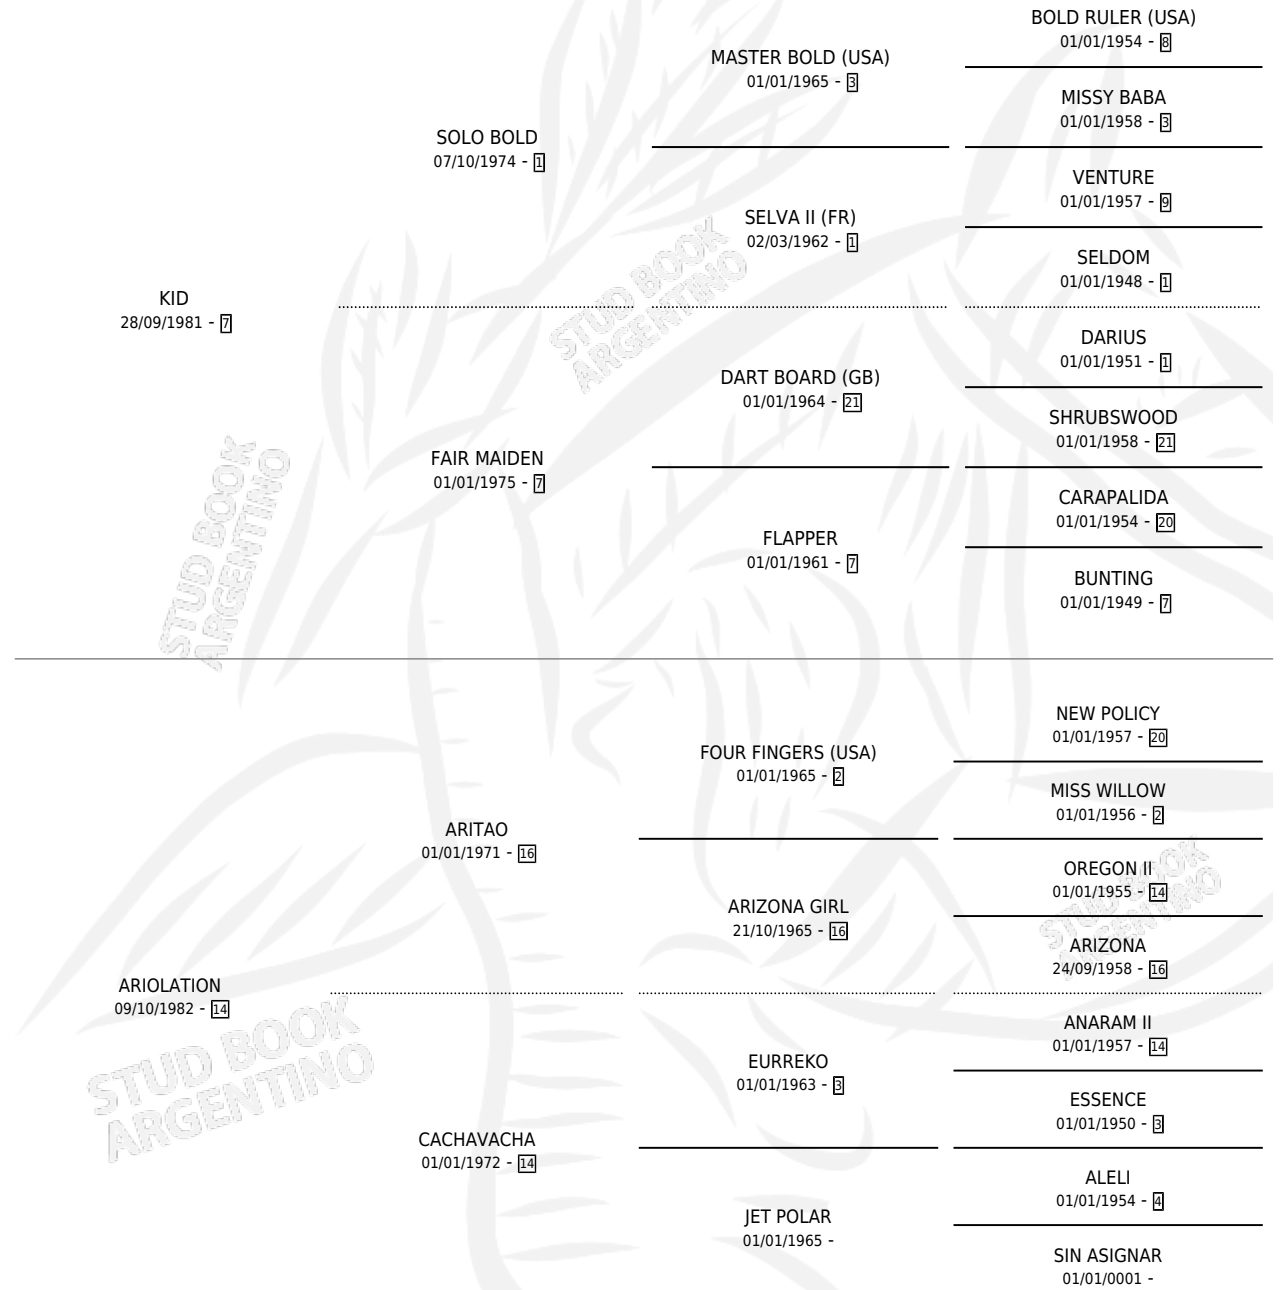

COMANDANTE KID

por KID y ARIOLATION por ARITAO

Argentina · Macho · Zaino · SP · 29/07/2000
Familia 14 · Volumen 37

ESTADO

TIPIFICACIÓN SANGUÍNEA	✓
TIPIFICACIÓN POR ADN	X
PASAPORTE	X
IDENTIFICACIÓN POR MICROCHIP	X
REPRODUCTOR	X

Lugar de nacimiento: Don Jacobo
Criador: Mourazos Carlos Alberto

PEDIGREE

CAMPAÑA

Solo carreras oficiales de Argentina

POR EDAD

EDAD	CC	1°	2°	3°	4°	5°	NP	CLC	CLG	CLCG1	CLGG1	IMPORTE	GANANCIA / CC
4 AÑOS	4	0	0	0	0	0	4	0	0	0	0	\$0	\$0
TOTALES	4	0	0	0	0	0	4	0	0	0	0	\$0	\$0
%		0.0%	0.0%	0.0%	0.0%	0.0%	100%	0.0%	0.0%	0.0%	0.0%		