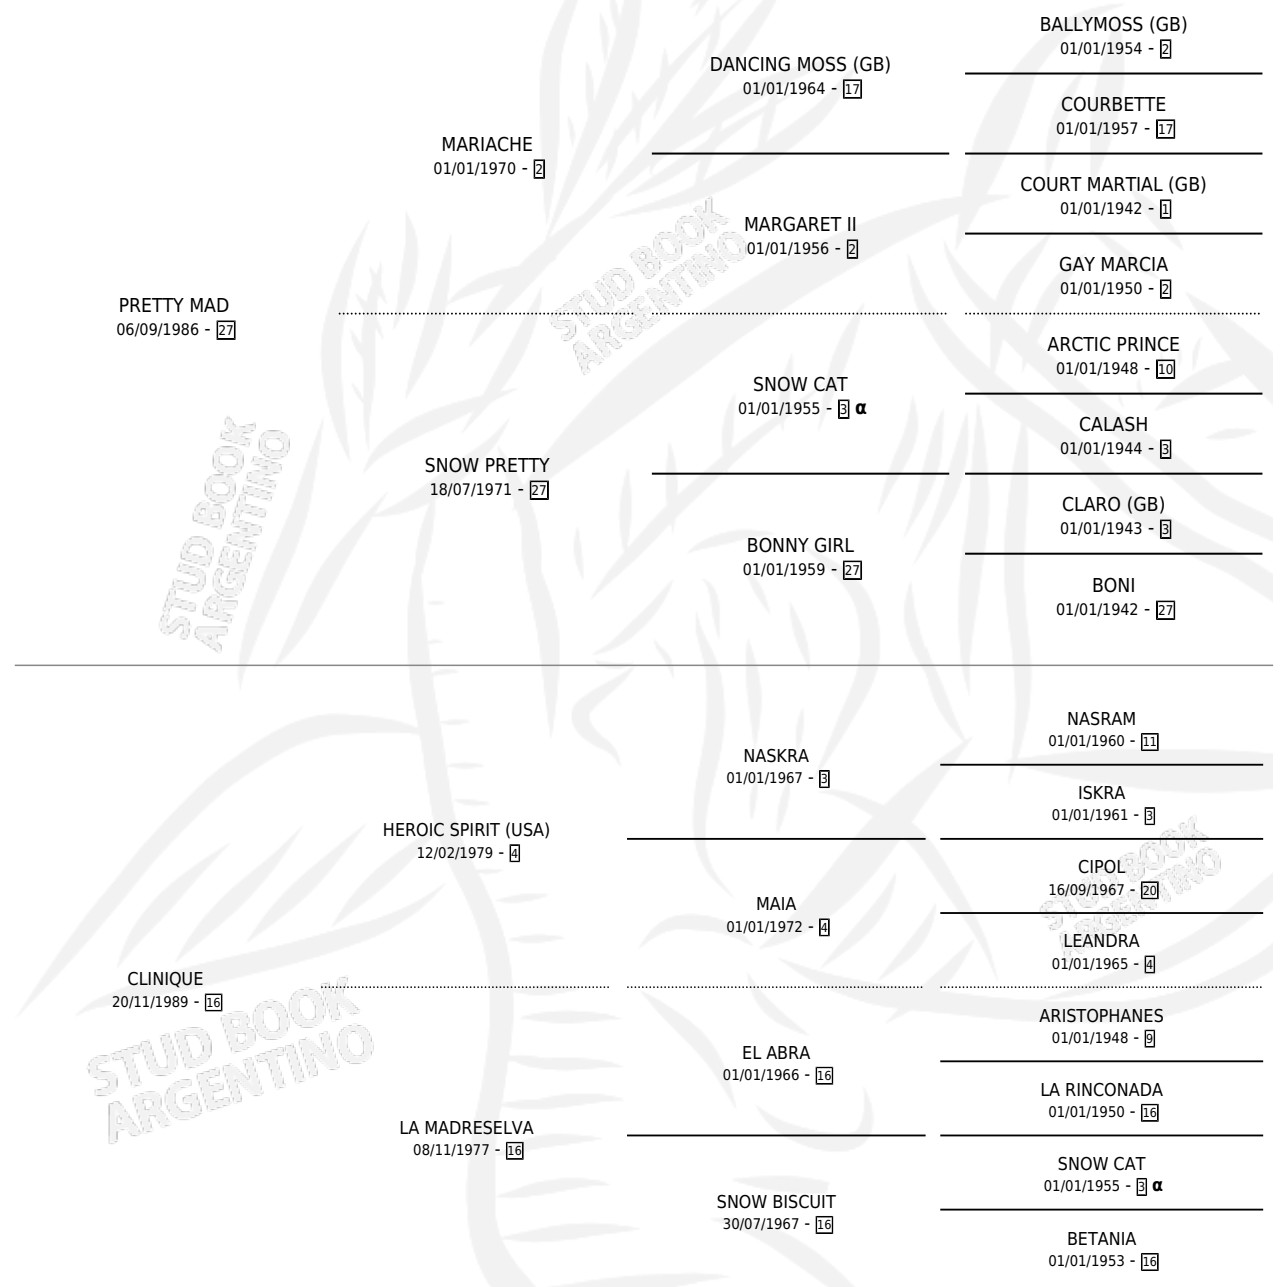

PRETTY SPIRIT

PEDIGREE

por PRETTY MAD y CLINIQUE por HEROIC SPIRIT (USA)

Argentina · Hembra · Zaino · SP · 12/08/2000
Familia 16-h · Volumen 37

ESTADO

TIPIFICACIÓN SANGUÍNEA	✓
TIPIFICACIÓN POR ADN	✓
PASAPORTE	X
IDENTIFICACIÓN POR MICROCHIP	X
REPRODUCTOR	✓

Lugar de nacimiento: Don Jacobo
Criador: Mourazos Carlos Alberto

~

HIJOS

	MACHOS	HEMBRAS
4 NACIERON	1	3
SIN ACTUACIONES		

INBREEDING : α