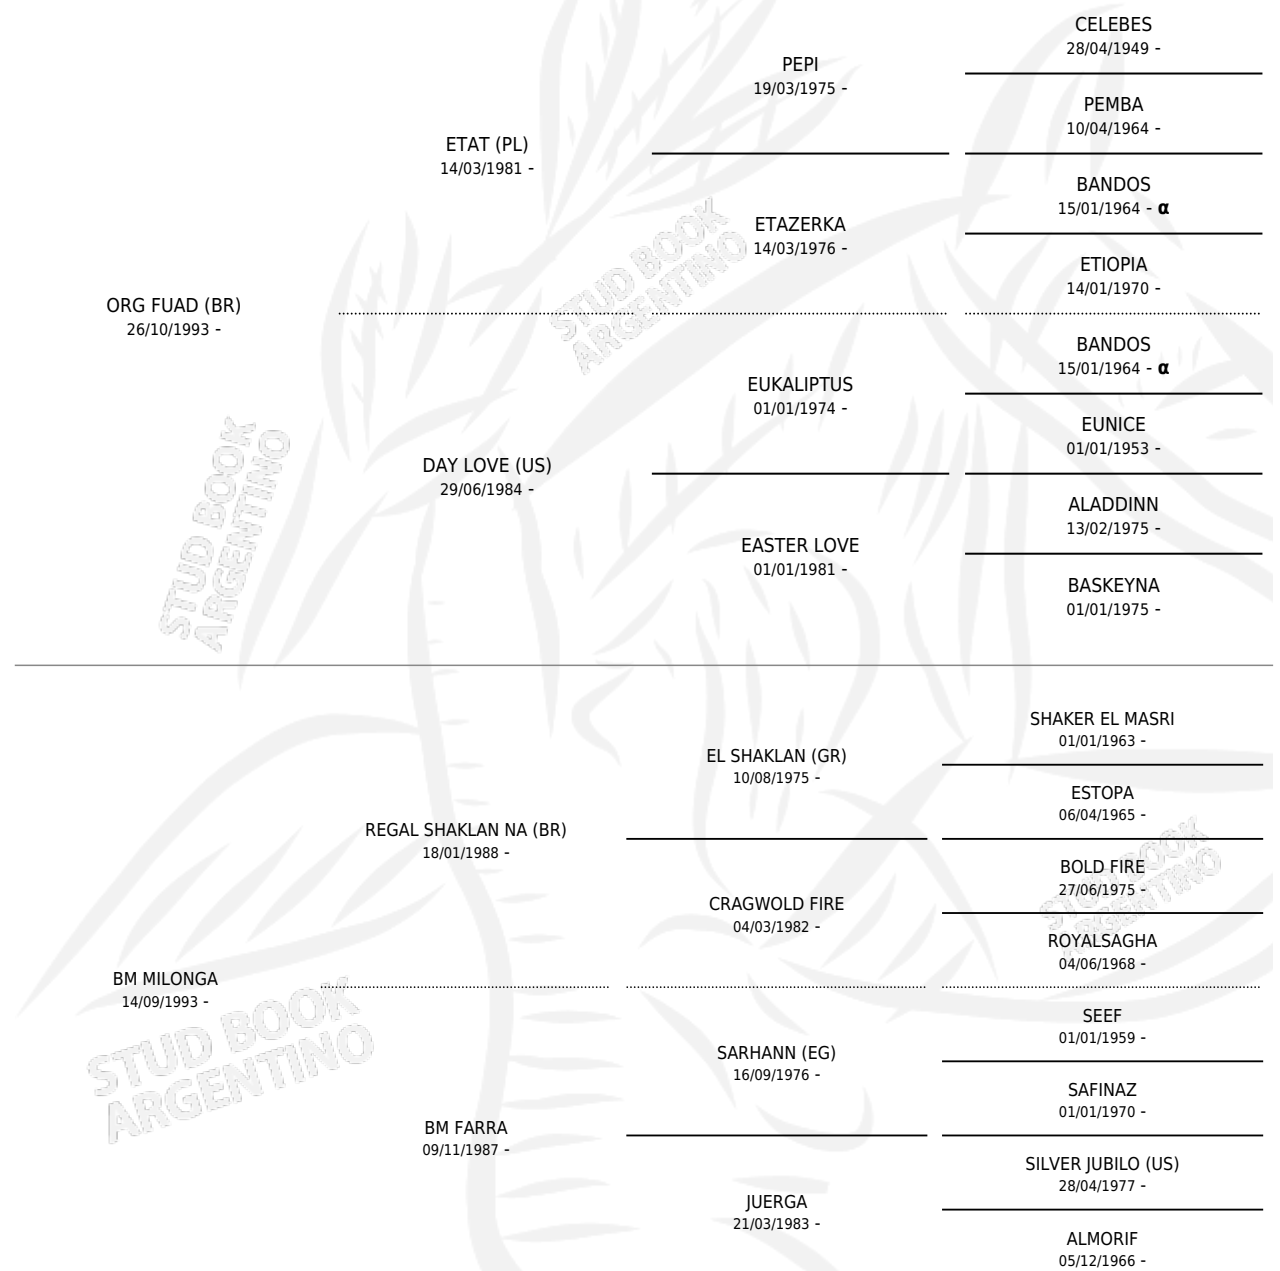

LV KULL YAWAM

por **ORG FUAD (BR)** y **BM MILONGA** por **REGAL SHAKLAN NA (BR)**

Argentina · Macho · Zaino Colorado · AP · 06/08/2000
Familia · Volumen 37

ESTADO

TIPIFICACIÓN SANGUÍNEA	X
TIPIFICACIÓN POR ADN	X
PASAPORTE	X
IDENTIFICACIÓN POR MICROCHIP	X
REPRODUCTOR	X

Lugar de nacimiento: La Sofia

Criador: Sin dato

PEDIGREE

INBREEDING : α

LV KULL YAWAM

Datos oficiales del Stud Book Argentino

Documento generado el 12/05/2026

studbook.org.ar