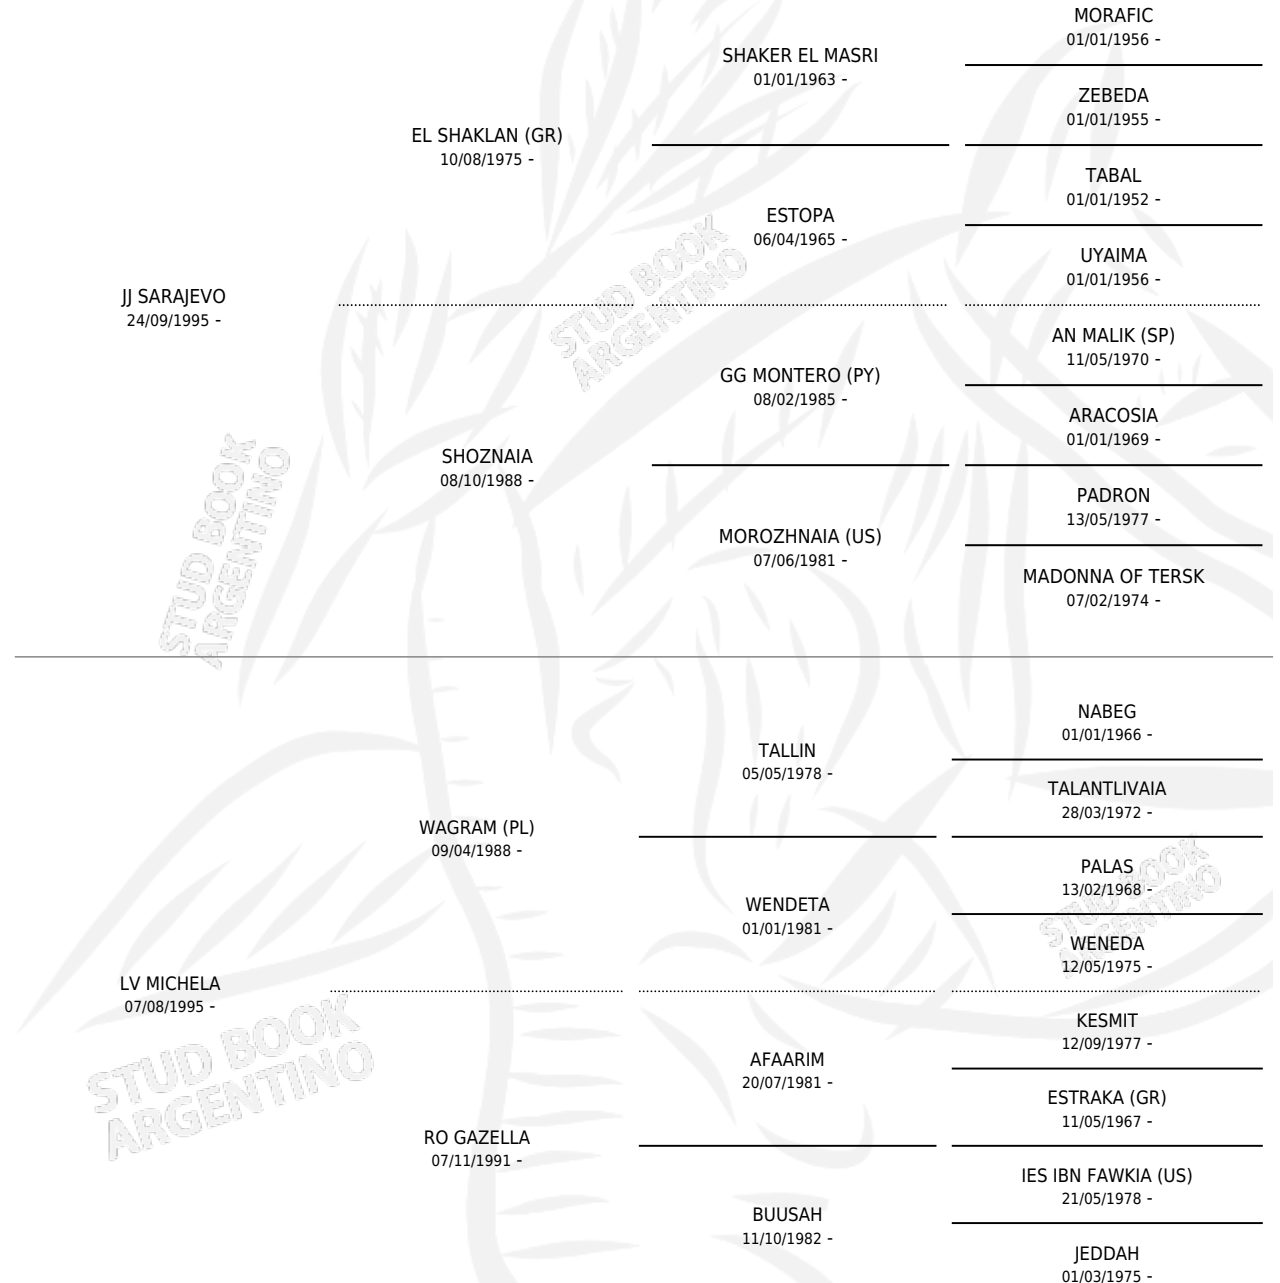

LV MUSTARIH

por JJ SARAJEVO y LV MICHELA por WAGRAM (PL)

Argentina · Hembra · Alazan · AP · 18/08/2000
Familia · Volumen 37

ESTADO

TIPIFICACIÓN SANGUÍNEA	X
TIPIFICACIÓN POR ADN	X
PASAPORTE	X
IDENTIFICACIÓN POR MICROCHIP	X
REPRODUCTOR	X

Lugar de nacimiento: La Sofia

Criador: Sin dato

PEDIGREE

LV MUSTARIH

Datos oficiales del Stud Book Argentino

Documento generado el 10/05/2026

studbook.org.ar