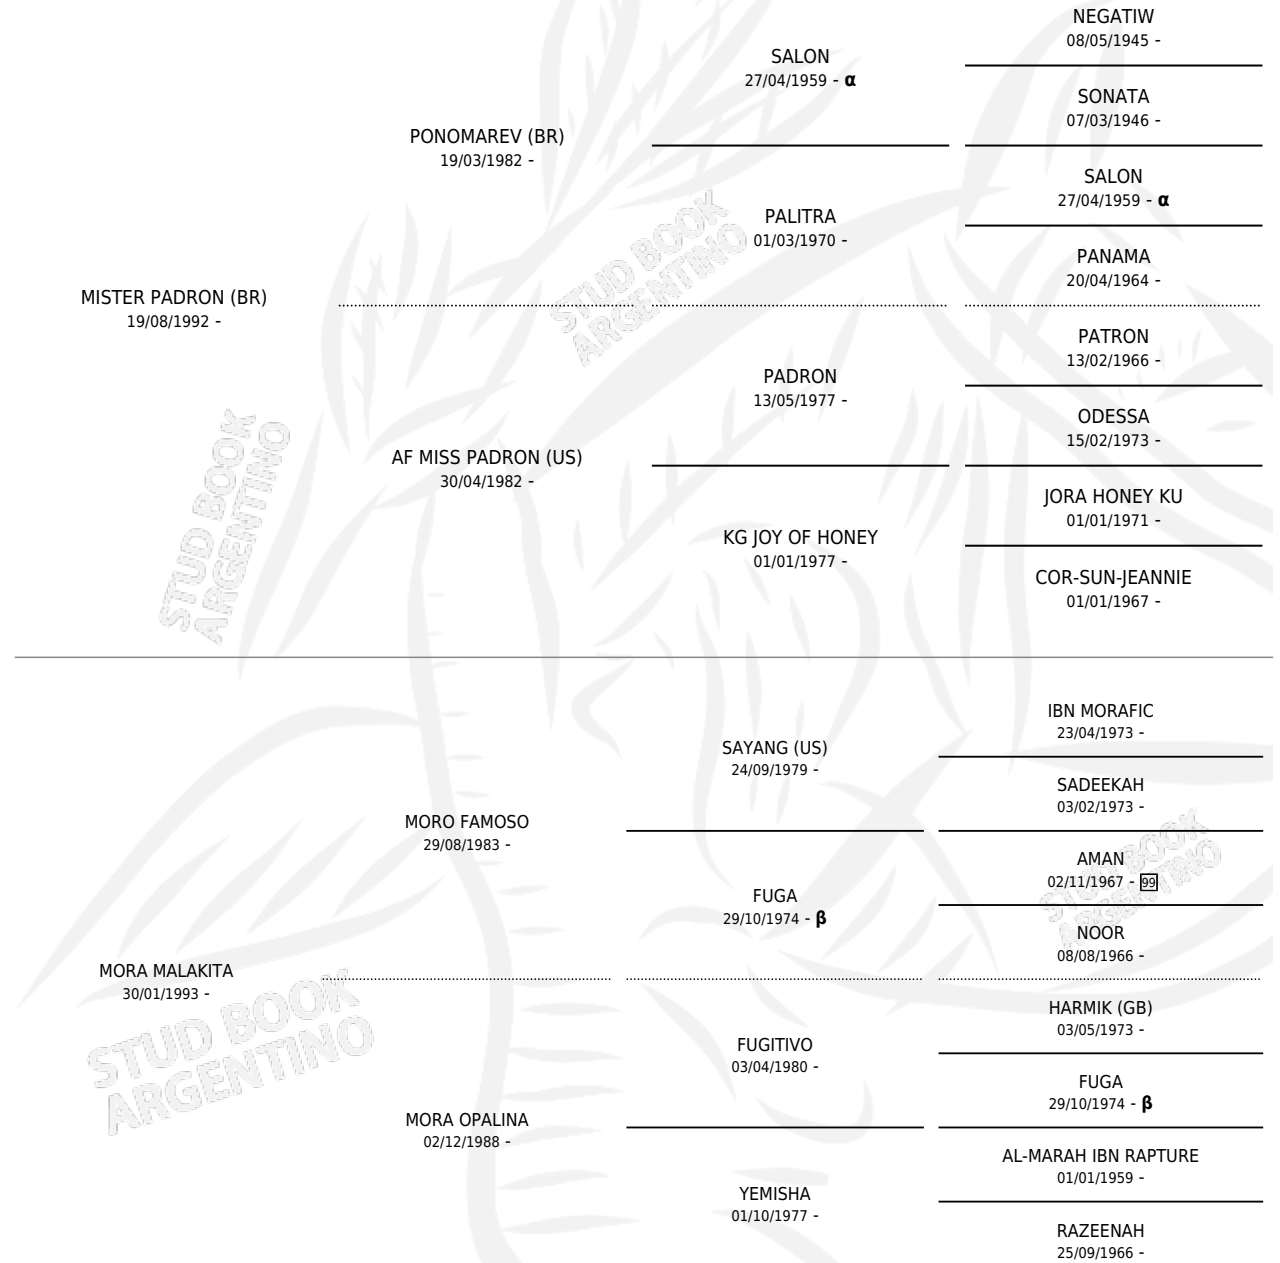

# LV BUNNI

por **MISTER PADRON (BR)** y **MORA MALAKITA** por **MORO FAMOSO**

Argentina · Macho · Tordillo · AP · 06/08/2000  
Familia · Volumen 37

## ESTADO

TIPIFICACIÓN SANGUÍNEA	X
TIPIFICACIÓN POR ADN	X
PASAPORTE	X
IDENTIFICACIÓN POR MICROCHIP	X
REPRODUCTOR	X

**Lugar de nacimiento:** La Sofia

**Criador:** Sin dato

## PEDIGREE

INBREEDING :  $\alpha, \beta$