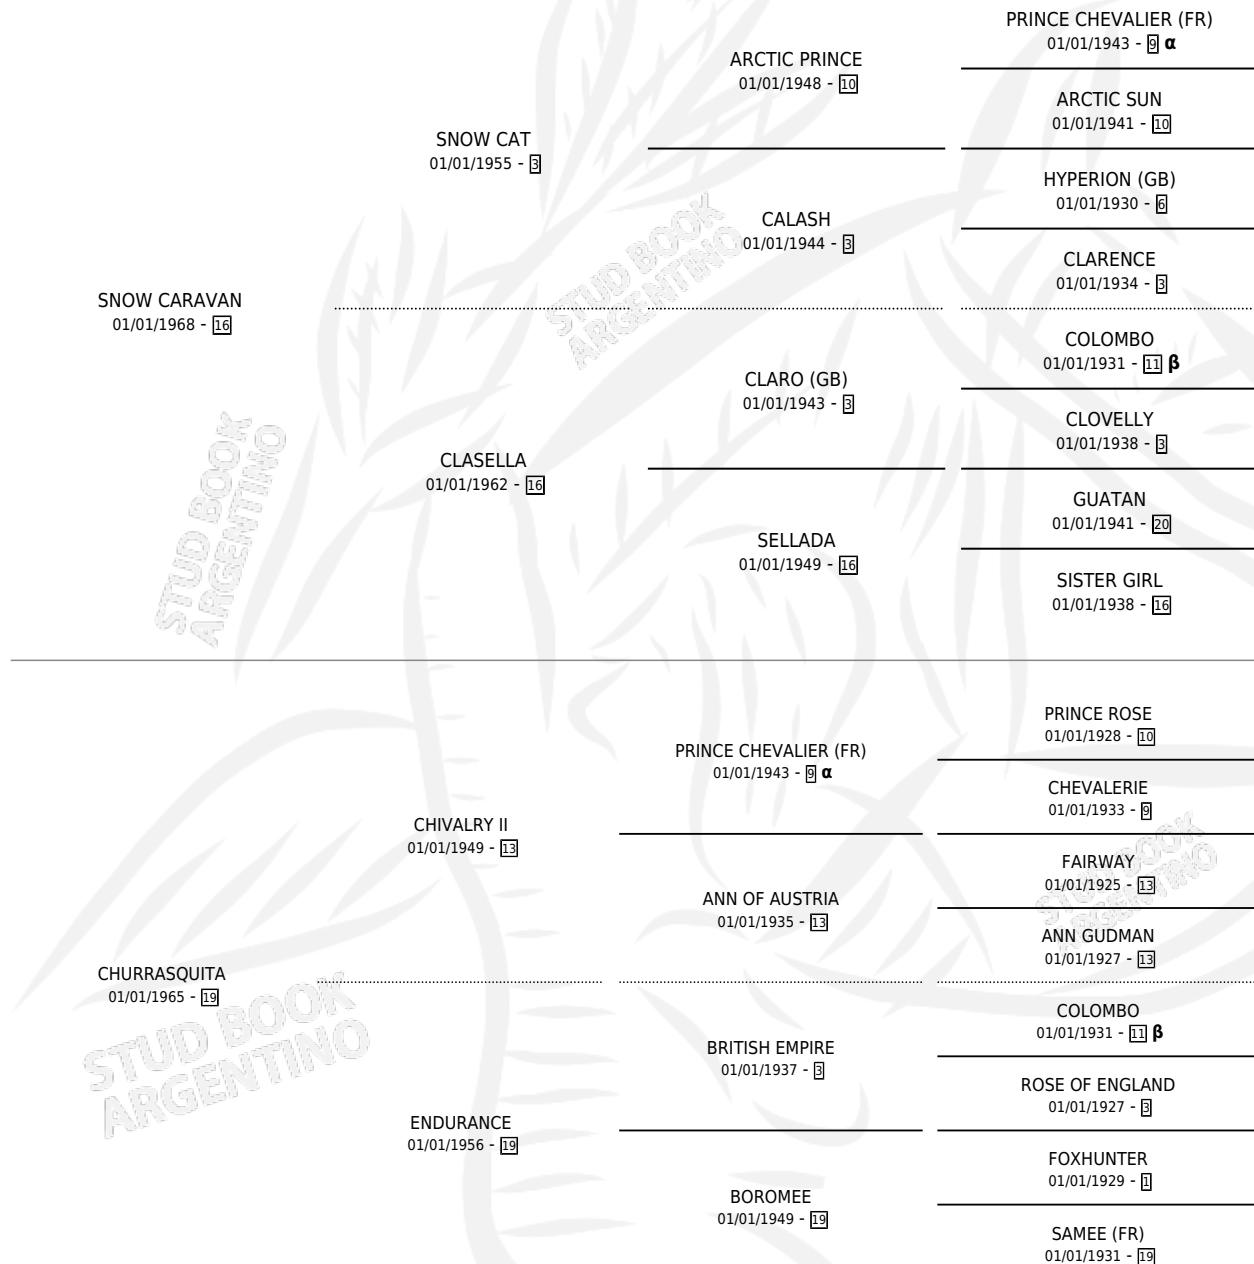

STATION

por SNOW CARAVAN y CHURRASQUITA por CHIVALRY II

Argentina · Hembra · Alazan · SP · 01/01/1973
Familia 19 · Volumen 28

ESTADO

TIPIFICACIÓN SANGUÍNEA	X
TIPIFICACIÓN POR ADN	X
PASAPORTE	X
IDENTIFICACIÓN POR MICROCHIP	X
REPRODUCTOR	✓

Lugar de nacimiento: Campo particular

Criador: Sin dato

~

HIJOS

	MACHOS	HEMBRAS
1 NACIERON	0	1
1 CORRIERON	0	1
1 GANARON	0	1
0 GANADORES CL	0 GANADORES GR	0 GANADORES G1

PEDIGREE

INBREEDING : α, β