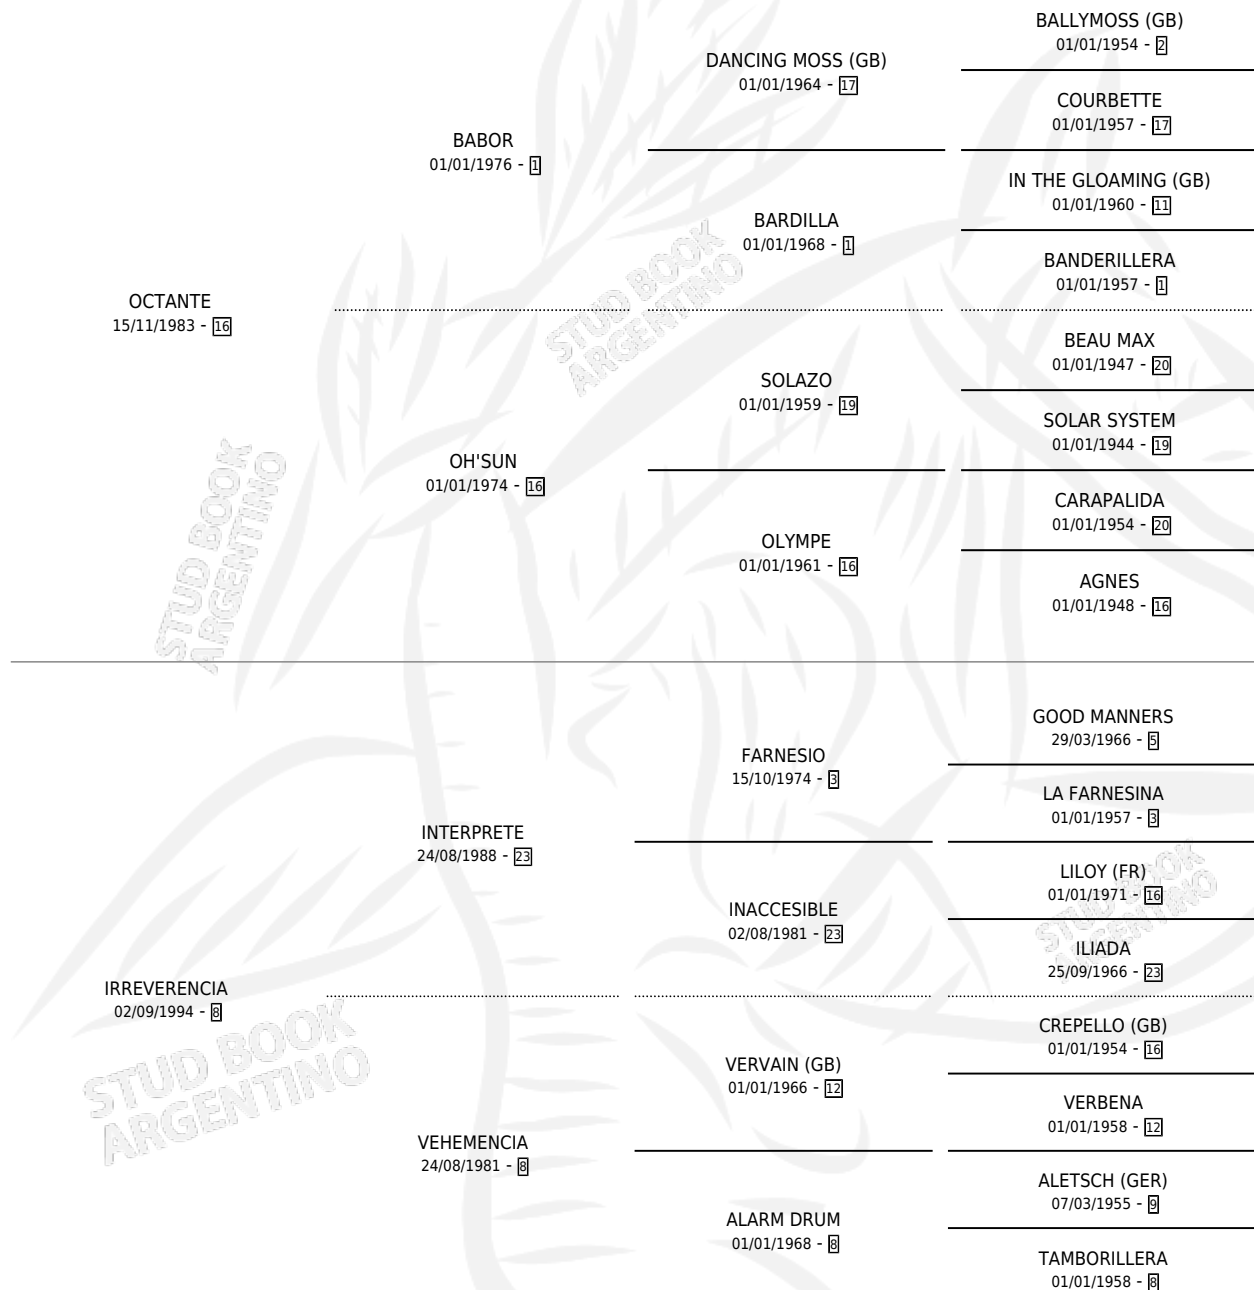

LA INSOLENTA

por OCTANTE y IRREVERENCIA por INTERPRETE

Argentina · Hembra · Alazan · SP · 03/07/2000
Familia 8-d · Volumen 37

ESTADO

TIPIFICACIÓN SANGUÍNEA	✓
TIPIFICACIÓN POR ADN	✓
PASAPORTE	X
IDENTIFICACIÓN POR MICROCHIP	X
REPRODUCTOR	✓

Lugar de nacimiento: El Paraiso

Criador: El Paraiso

~

HIJOS

	MACHOS	HEMBRAS
9 NACIERON	3	6
7 CORRIERON	3	4
5 GANARON	3	2
0 GANADORES CL	0 GANADORES GR	0 GANADORES G1

PEDIGREE