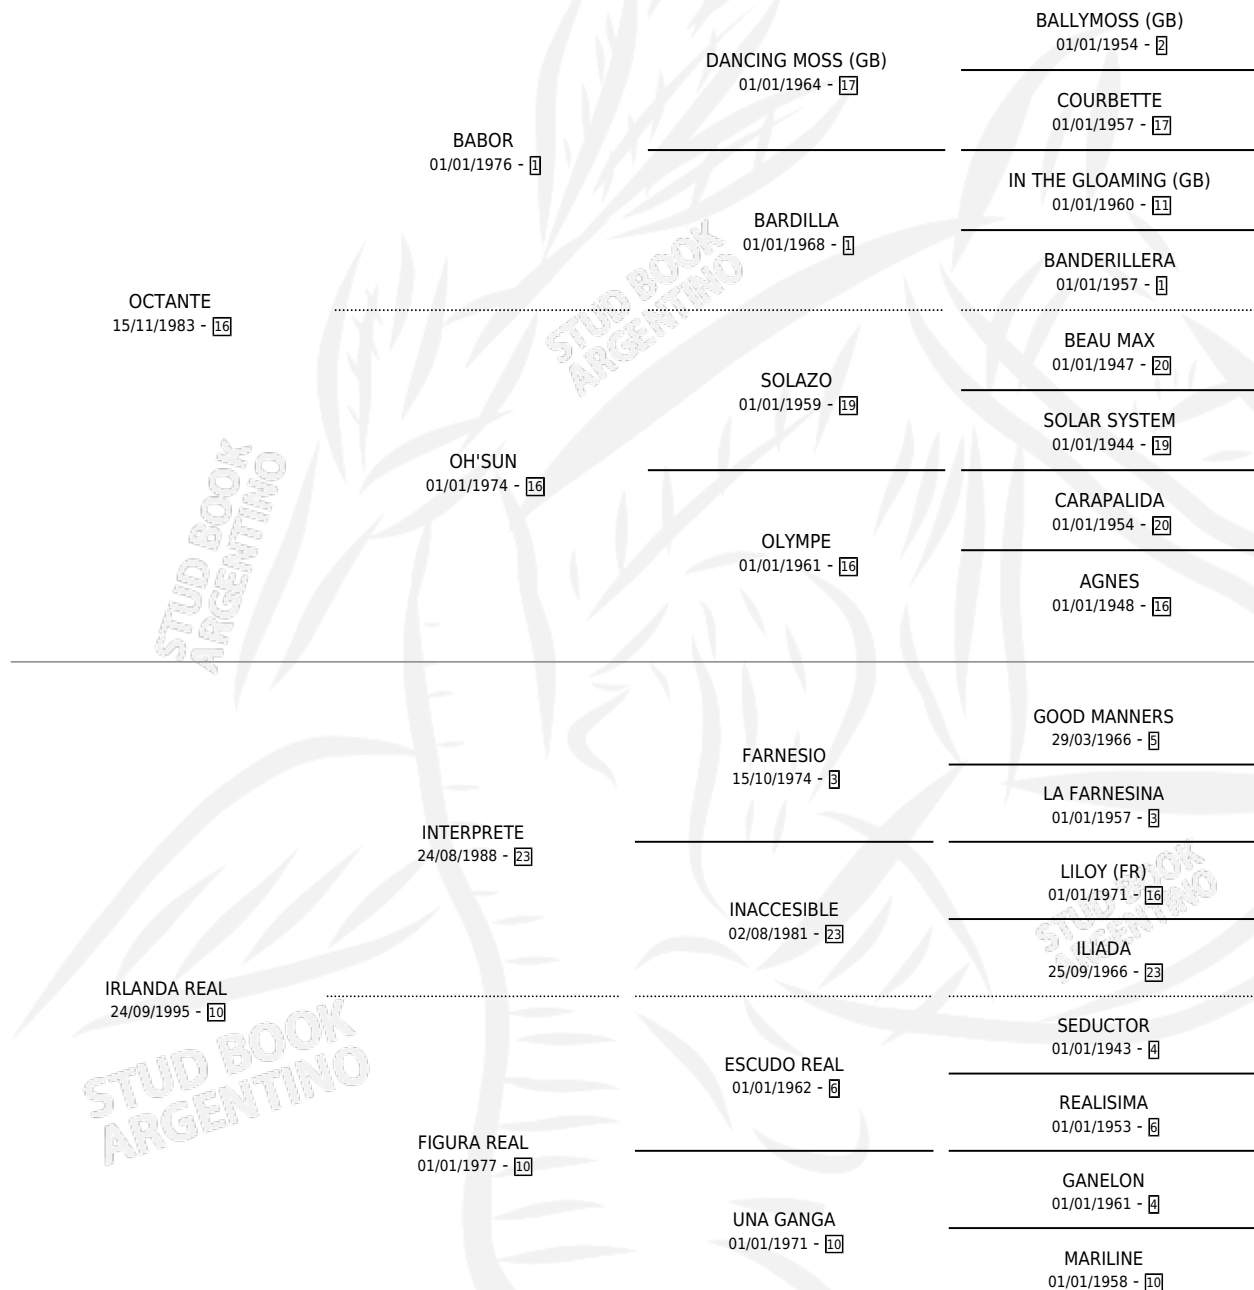

EL INVENTOR

por OCTANTE y IRLANDA REAL por INTERPRETE

Argentina · Macho · Alazan · SP · 22/07/2000
Familia 10-d · Volumen 37

ESTADO

TIPIFICACIÓN SANGUÍNEA	X
TIPIFICACIÓN POR ADN	X
PASAPORTE	X
IDENTIFICACIÓN POR MICROCHIP	X
REPRODUCTOR	X

Lugar de nacimiento: El Paraiso

Criador: El Paraiso

PEDIGREE

EL INVENTOR

Datos oficiales del Stud Book Argentino

Documento generado el 12/05/2026

studbook.org.ar