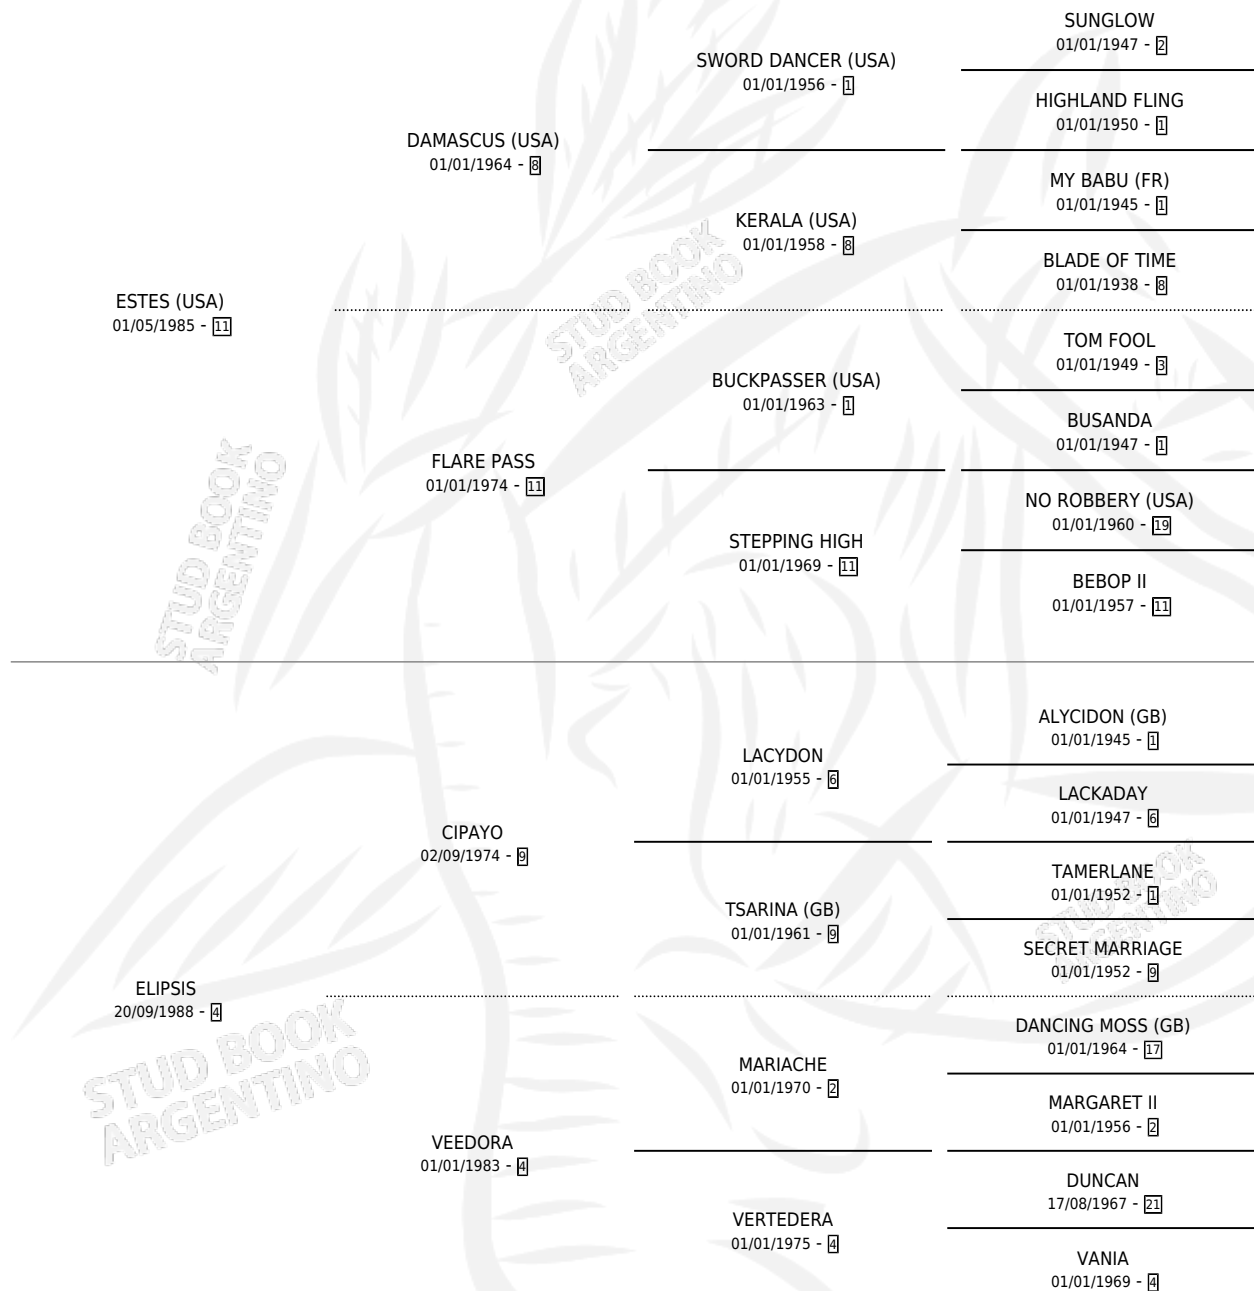

ES VEEDORA

por ESTES (USA) y ELIPSIS por CIPAYO

Argentina · Hembra · Alazan · SP · 26/07/2000
Familia 4-k · Volumen 37

ESTADO

TIPIFICACIÓN SANGUÍNEA	X
TIPIFICACIÓN POR ADN	X
PASAPORTE	X
IDENTIFICACIÓN POR MICROCHIP	X
REPRODUCTOR	X

Lugar de nacimiento: Ojos Verdes

Criador: Ojos Verdes

PEDIGREE