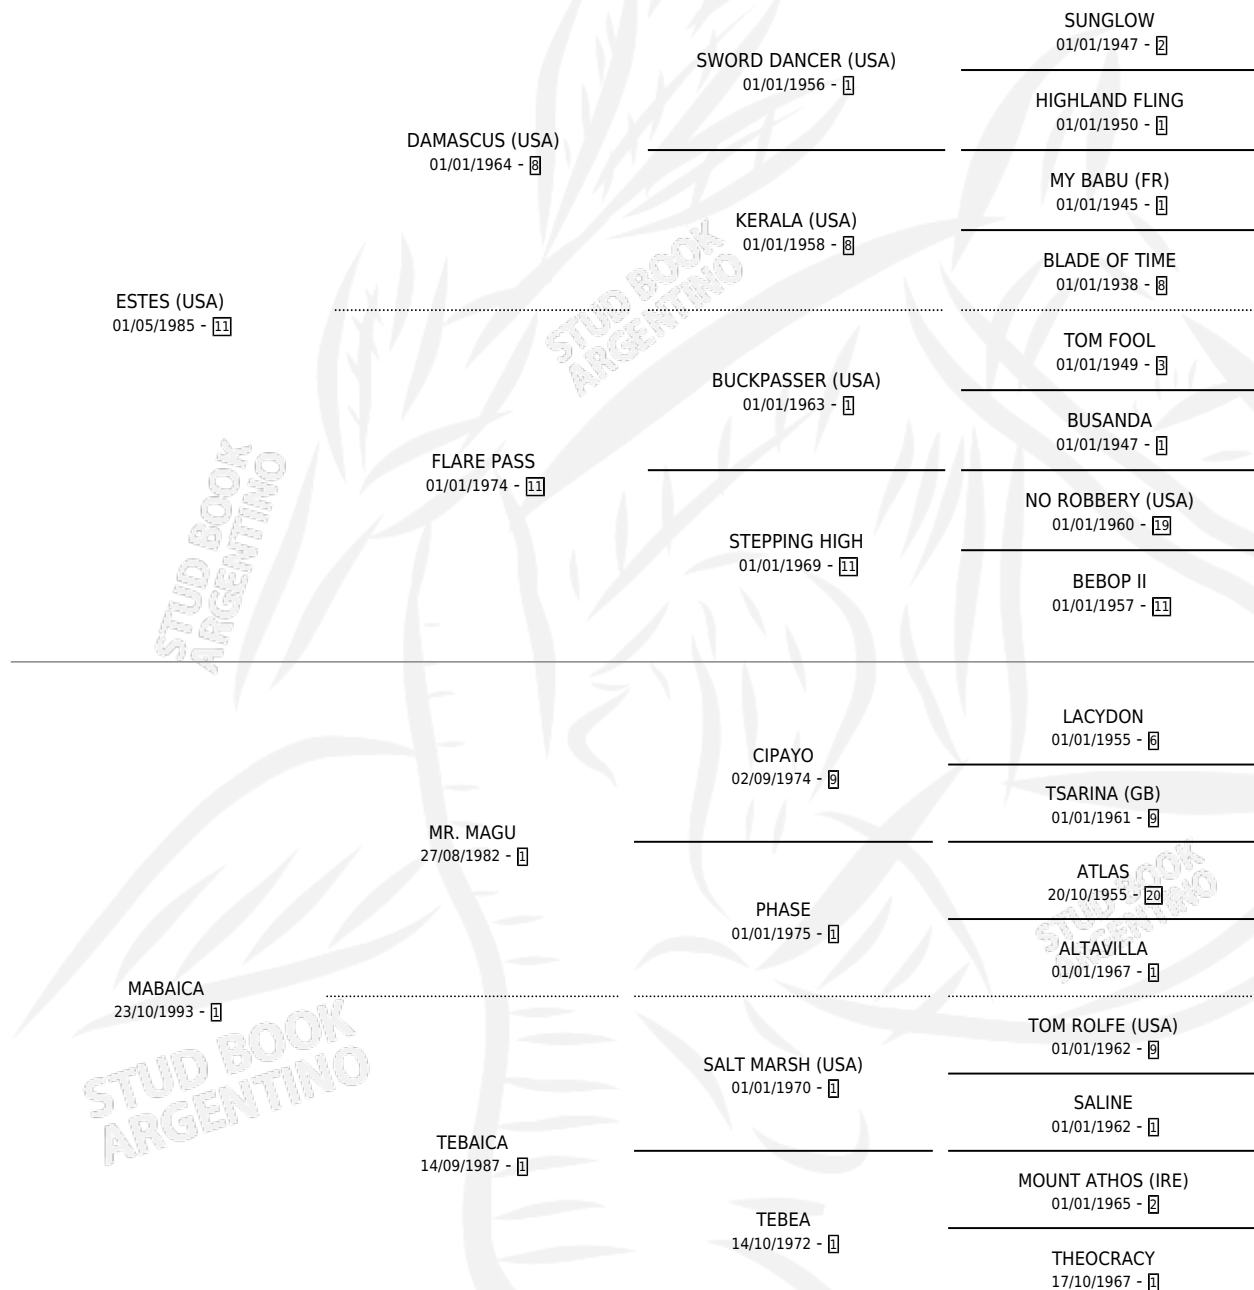

ES TEOCRACIA

por ESTES (USA) y MABAICA por MR. MAGU

Argentina · Hembra · Alazan · SP · 25/07/2000
Familia 1-w · Volumen 37

ESTADO

TIPIFICACIÓN SANGUÍNEA	X
TIPIFICACIÓN POR ADN	X
PASAPORTE	X
IDENTIFICACIÓN POR MICROCHIP	X
REPRODUCTOR	✓

Lugar de nacimiento: Ojos Verdes

Criador: Ojos Verdes

PEDIGREE

S

mientos **0** / Efectividad **0.00%**

PADRILLO

PRODUCTO

CRIADOR

1ER SERVICIO

ÚLTIMO SERVICIO

LOVE FINE

∅

22/08/2002

01/11/2002

ES TEOCRACIA

Datos oficiales del Stud Book Argentino