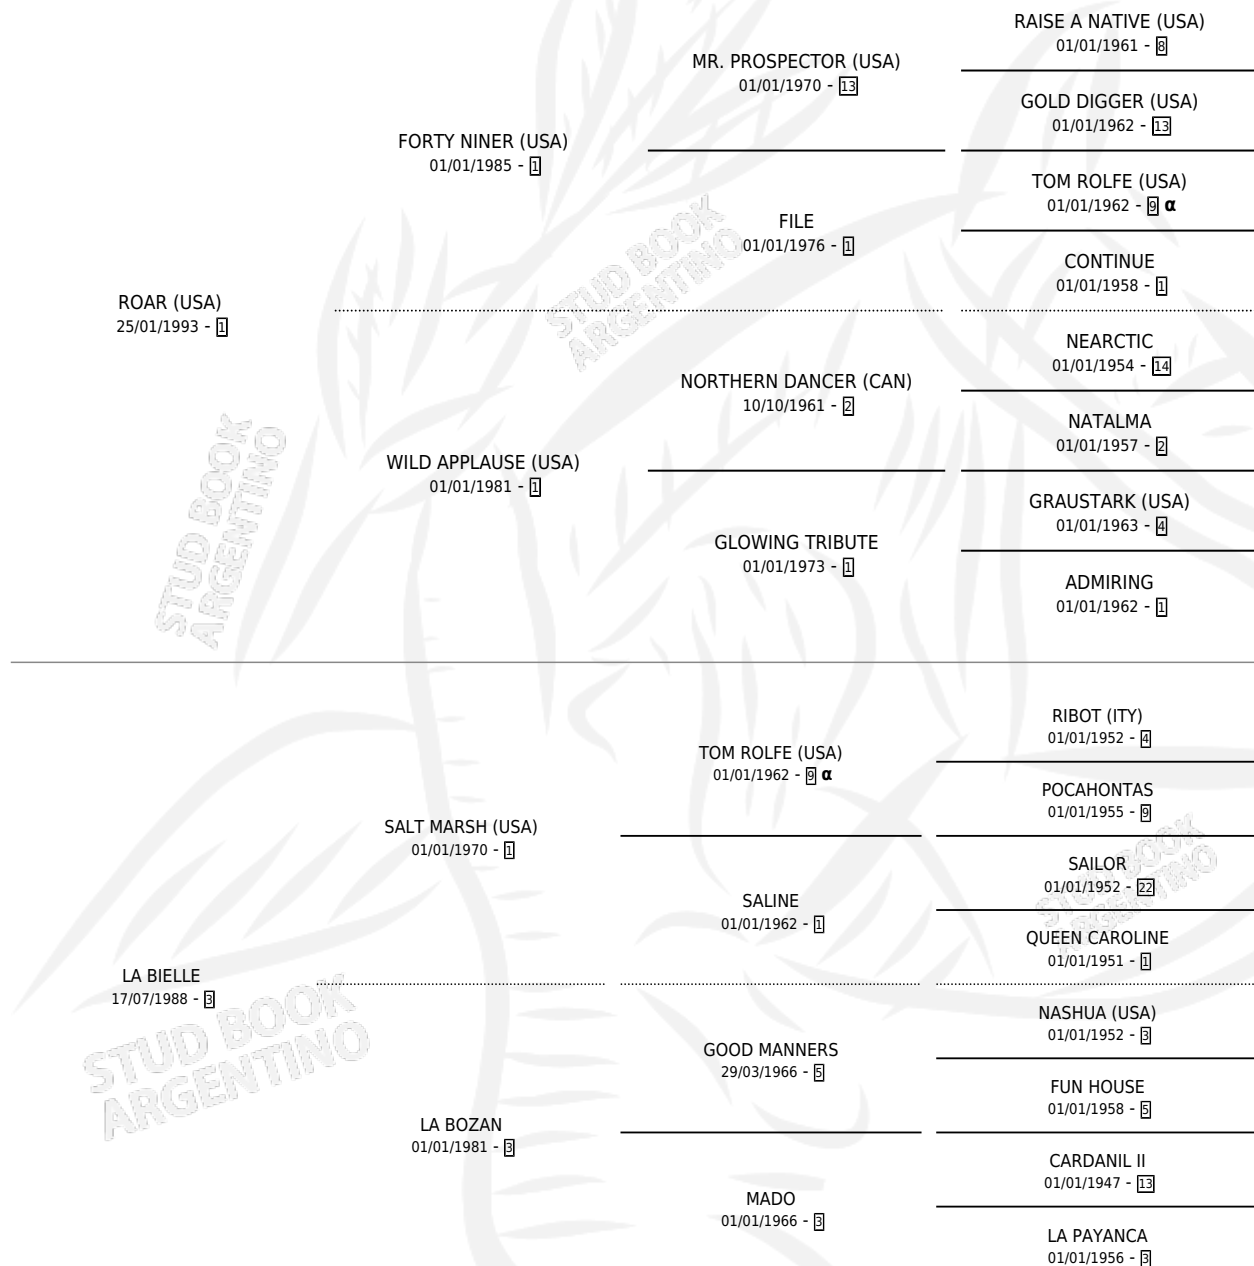

LA MARILYN

por ROAR (USA) y LA BIELLE por SALT MARSH (USA)

Argentina · Hembra · Zaino · SP · 23/07/2000
Familia 3-h · Volumen 37

ESTADO

TIPIFICACIÓN SANGUÍNEA	✓
TIPIFICACIÓN POR ADN	✓
PASAPORTE	X
IDENTIFICACIÓN POR MICROCHIP	X
REPRODUCTOR	✓

Lugar de nacimiento: Vacacion

Criador: Vacacion

~

HIJOS

	MACHOS	HEMBRAS
8 NACIERON	3	5
6 CORRIERON	3	3
4 GANARON	1	3
0 GANADORES CL	0 GANADORES GR	0 GANADORES G1

PEDIGREE

INBREEDING : α

CAMPAÑA

Solo carreras oficiales de Argentina

POR EDAD

EDAD	CC	1°	2°	3°	4°	5°	NP	CLC	CLG	CLCG1	CLGG1	IMPORTE	GANANCIA / CC
3 AÑOS	3	1	0	0	0	2	0	0	0	0	0	\$8,656	\$2,885
4 AÑOS	8	2	2	1	2	0	1	0	0	0	0	\$22,202	\$2,775
5 AÑOS	9	1	0	2	3	2	1	0	0	0	0	\$12,940	\$1,438
TOTALES	20	4	2	3	5	4	2	0	0	0	0	\$43,798	\$2,190
%		20.0%	10.0%	15.0%	25.0%	20.0%	10.0%	0.0%	0.0%	0.0%	0.0%		

Ganadora de 4 carreras en La Plata - \$43,798, a los 3,4 y 5 años.

POR DISTANCIA

HIPODROMO	CC	1°	2°	3°	4°	5°	NP	CLC	CLG	CLCG1	CLGG1	IMPORTE
LA PLATA	18	4	2	3	4	4	1	0	0	0	0	\$42,998
1100 MTS	11	2	1	3	3	1	1	0	0	0	0	\$24,722
1200 MTS	3	1	0	0	1	1	0	0	0	0	0	\$7,940
1000 MTS	3	1	1	0	0	1	0	0	0	0	0	\$10,000
1300 MTS	1	0	0	0	0	1	0	0	0	0	0	\$336
PALERMO	2	0	0	0	1	0	1	0	0	0	0	\$800
1000 MTS	2	0	0	0	1	0	1	0	0	0	0	\$800