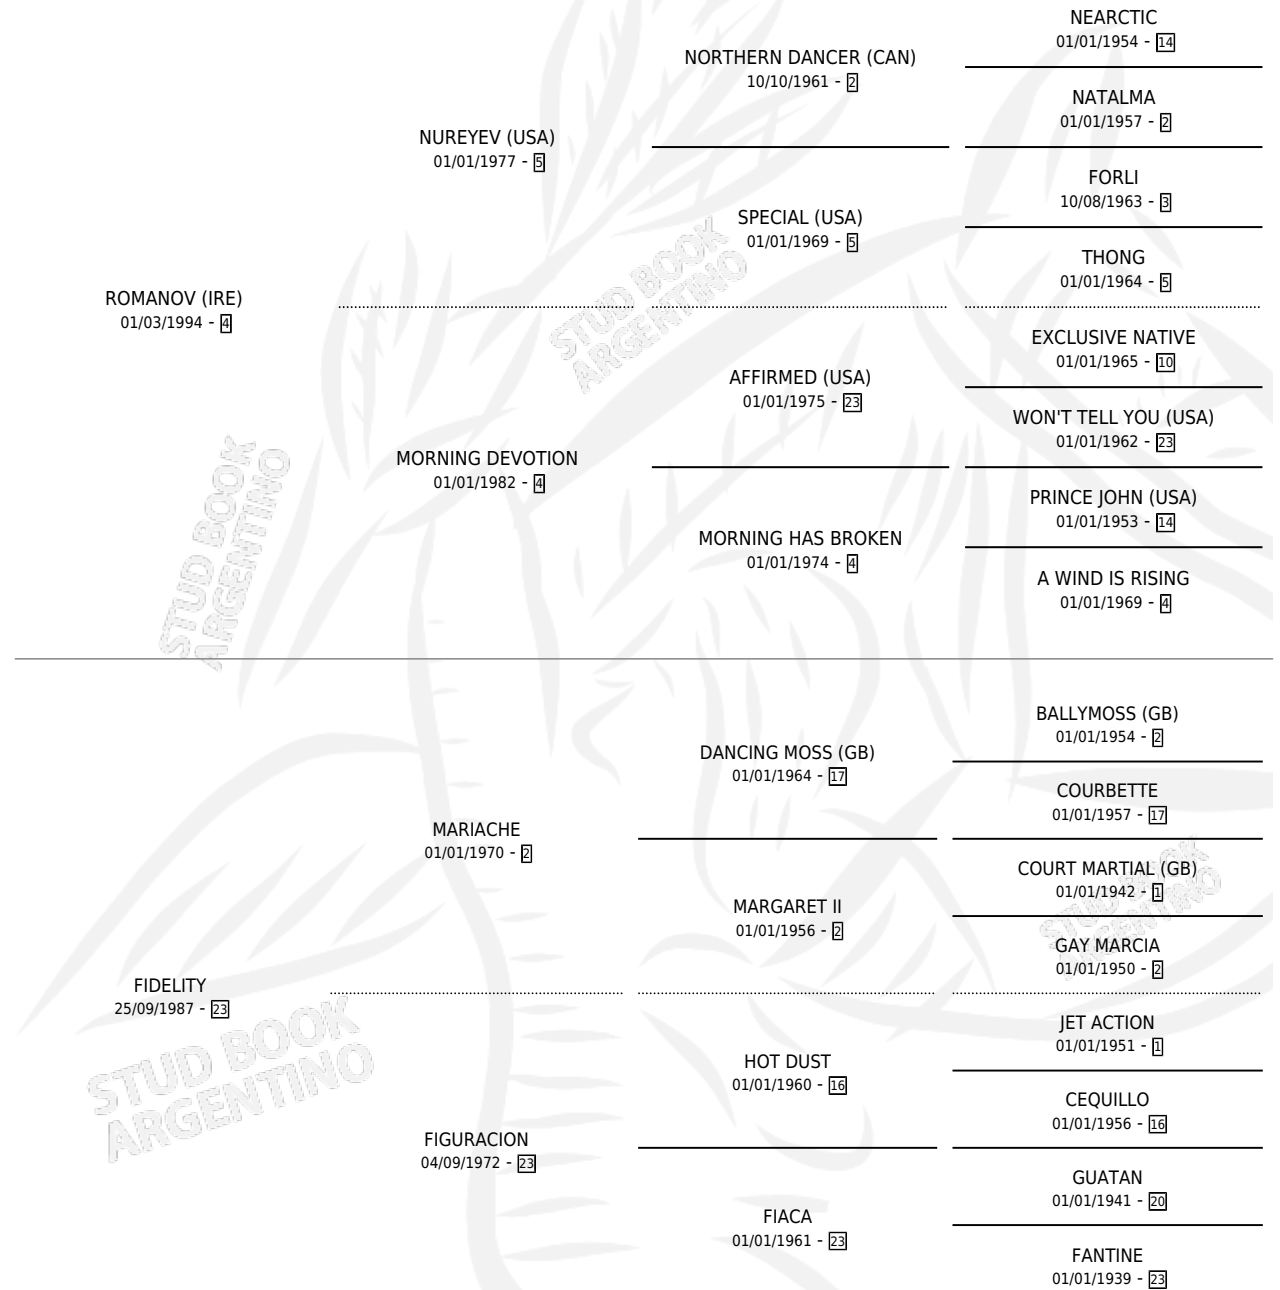

FIDUCIARIA

por ROMANOV (IRE) y FIDELITY por MARIACHE

Argentina · Hembra · Alazan · SP · 19/07/2000
Familia 23-a · Volumen 37

ESTADO

TIPIFICACIÓN SANGUÍNEA	✓
TIPIFICACIÓN POR ADN	X
PASAPORTE	X
IDENTIFICACIÓN POR MICROCHIP	X
REPRODUCTOR	✓

Lugar de nacimiento: Vacacion

Criador: Vacacion

PEDIGREE

S

mientos 0 / Efectividad 0.00%

PADRILLO

PRODUCTO

CRIADOR

1ER SERVICIO

ÚLTIMO SERVICIO

SILVER PLANET

∅

30/09/2003

11/12/2003

FIDUCIARIA

Datos oficiales del Stud Book Argentino