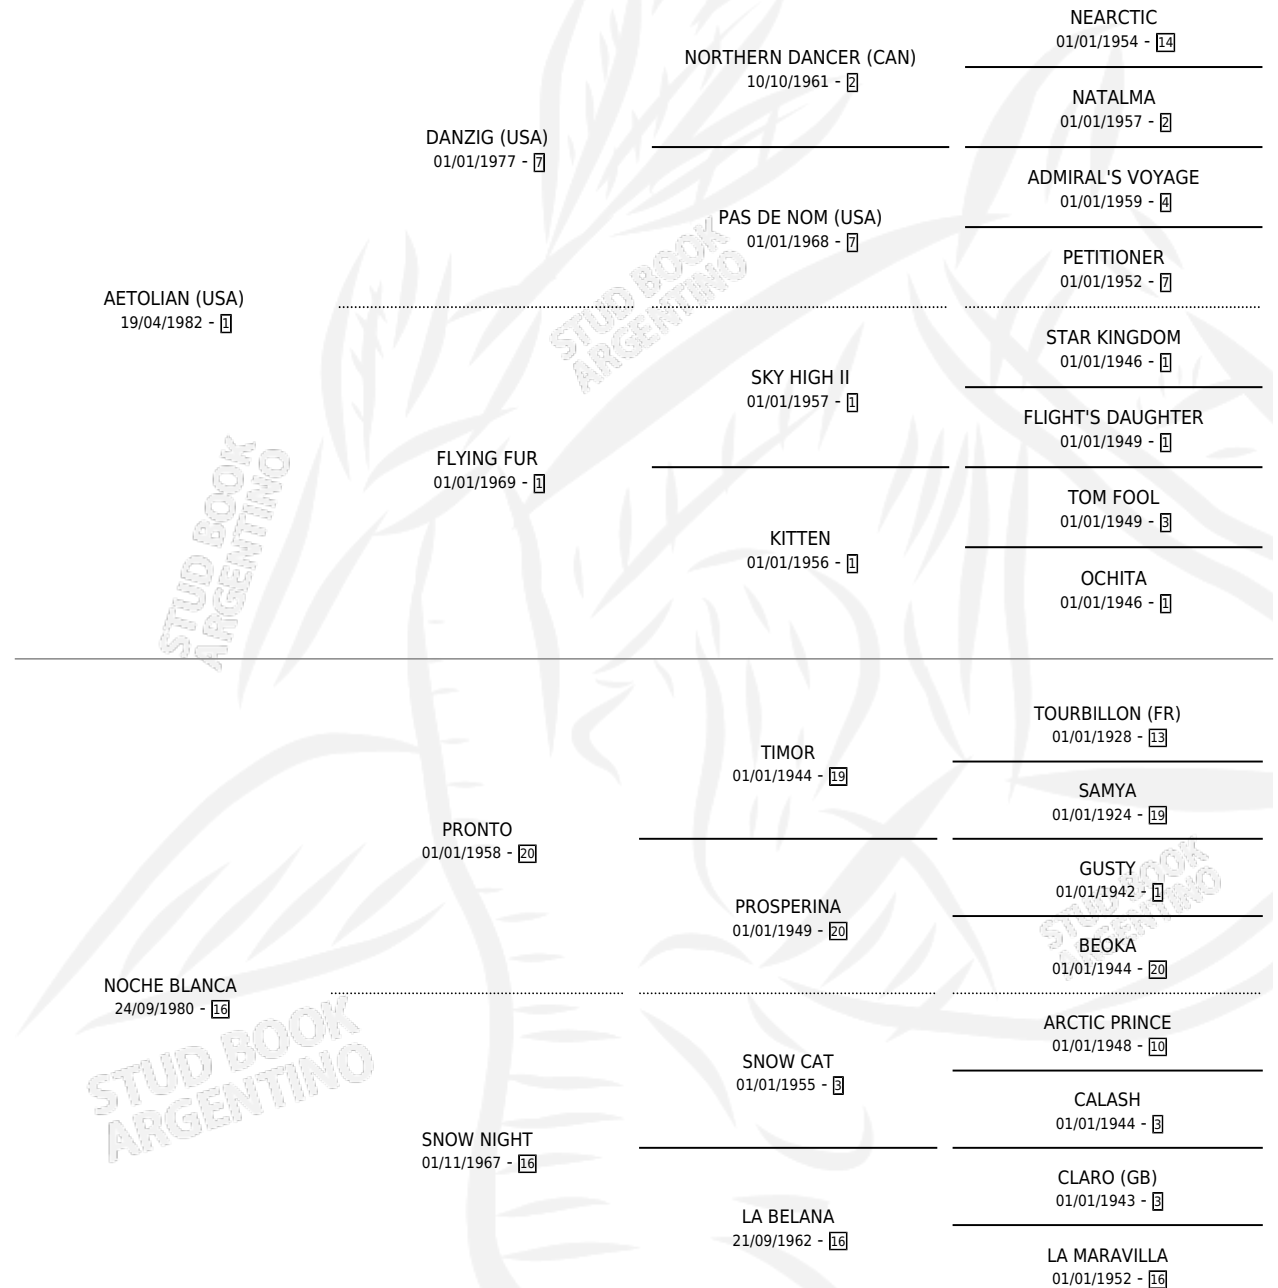

NOCHERIANA

por AETOLIAN (USA) y NOCHE BLANCA por PRONTO

Argentina · Hembra · Tordillo · SP · 01/08/2000

Familia 16 · Volumen 37

ESTADO

TIPIFICACIÓN SANGUÍNEA	✓
TIPIFICACIÓN POR ADN	✓
PASAPORTE	X
IDENTIFICACIÓN POR MICROCHIP	X
REPRODUCTOR	✓

Lugar de nacimiento: Melincue

Criador: Sin dato

~

HIJOS

	MACHOS	HEMBRAS
3 NACIERON	1	2
1 CORRIERON	0	1

SIN ACTUACIONES

PEDIGREE

CAMPAÑA

Solo carreras oficiales de Argentina

POR EDAD

EDAD	CC	1°	2°	3°	4°	5°	NP	CLC	CLG	CLCG1	CLGG1	IMPORTE	GANANCIA / CC
3 AÑOS	7	0	0	1	1	1	4	0	0	0	0	\$2,363	\$338
TOTALES	7	0	0	1	1	1	4	0	0	0	0	\$2,363	\$338
%		0.0%	0.0%	14.3%	14.3%	14.3%	57.1%	0.0%	0.0%	0.0%	0.0%		