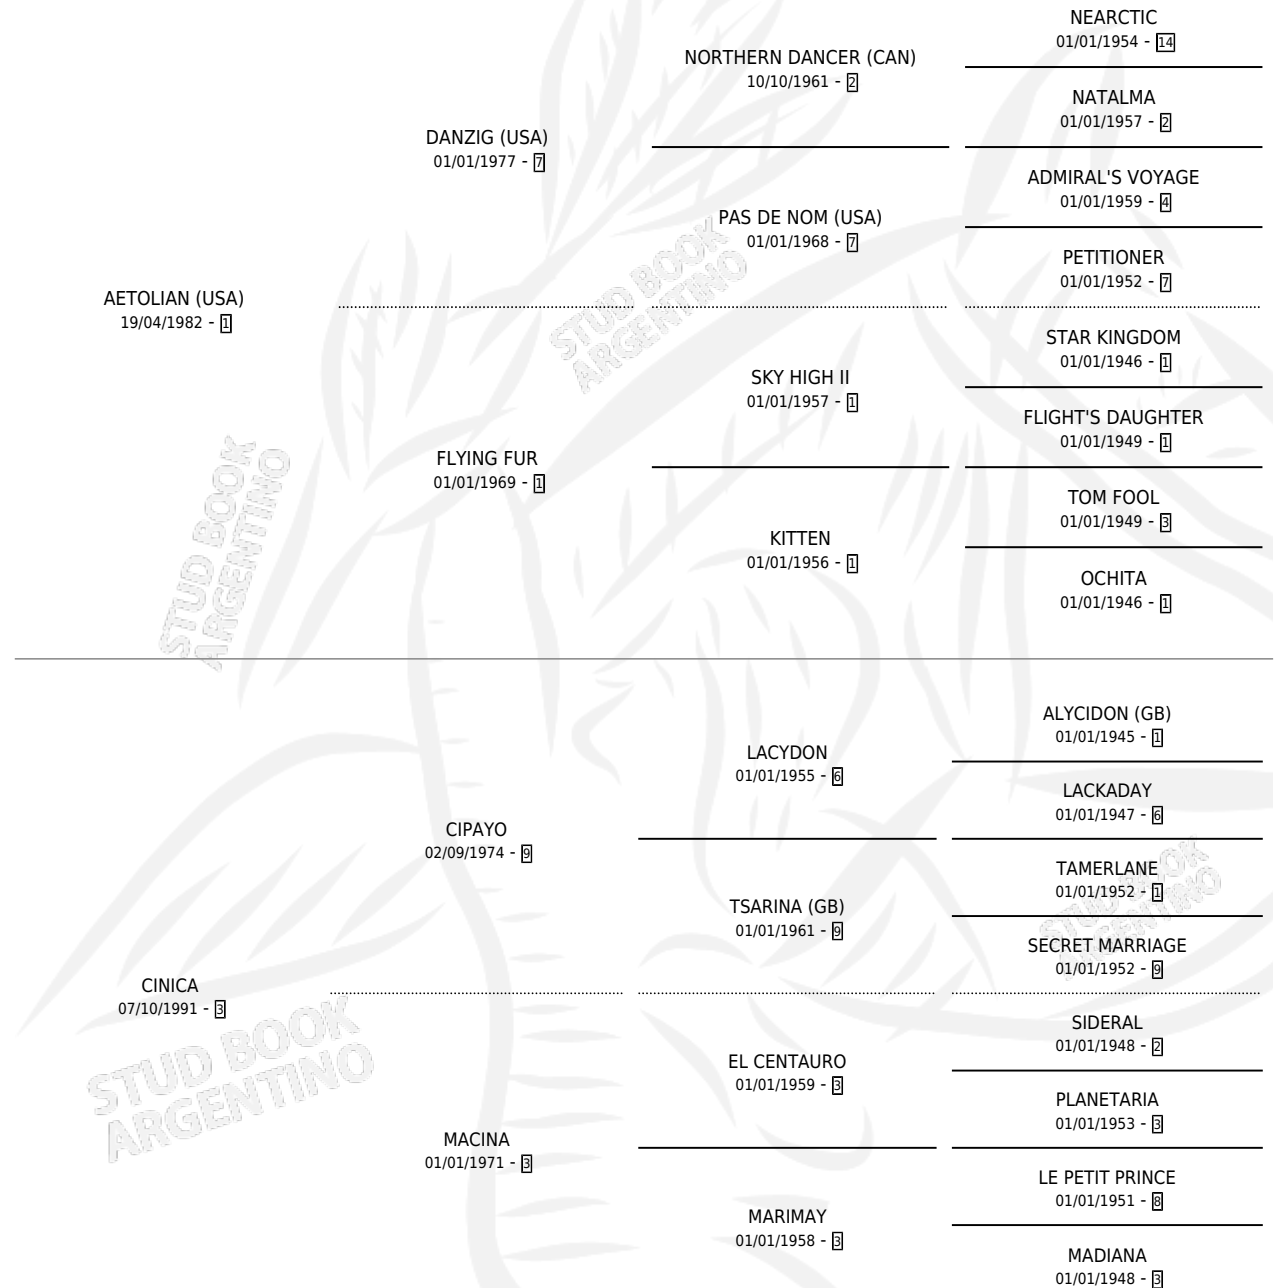

CINIAN

por AETOLIAN (USA) y CINICA por CIPAYO

Argentina · Macho · Zaino · SP · 25/07/2000
Familia 3-d · Volumen 37

ESTADO

TIPIFICACIÓN SANGUÍNEA	✓
TIPIFICACIÓN POR ADN	X
PASAPORTE	X
IDENTIFICACIÓN POR MICROCHIP	X
REPRODUCTOR	X

Lugar de nacimiento: Melincue

Criador: Sin dato

PEDIGREE

CAMPAÑA

Solo carreras oficiales de Argentina

POR EDAD

EDAD	CC	1°	2°	3°	4°	5°	NP	CLC	CLG	CLCG1	CLGG1	IMPORTE	GANANCIA / CC
5 AÑOS	7	2	1	1	1	0	2	0	0	0	0	\$23,700	\$3,386
6 AÑOS	1	0	0	0	0	0	1	0	0	0	0	\$0	\$0
7 AÑOS	1	0	0	0	0	0	1	0	0	0	0	\$0	\$0
TOTALES	9	2	1	1	1	0	4	0	0	0	0	\$23,700	\$2,633
%		22.2%	11.1%	11.1%	11.1%	0.0%	44.4%	0.0%	0.0%	0.0%	0.0%		