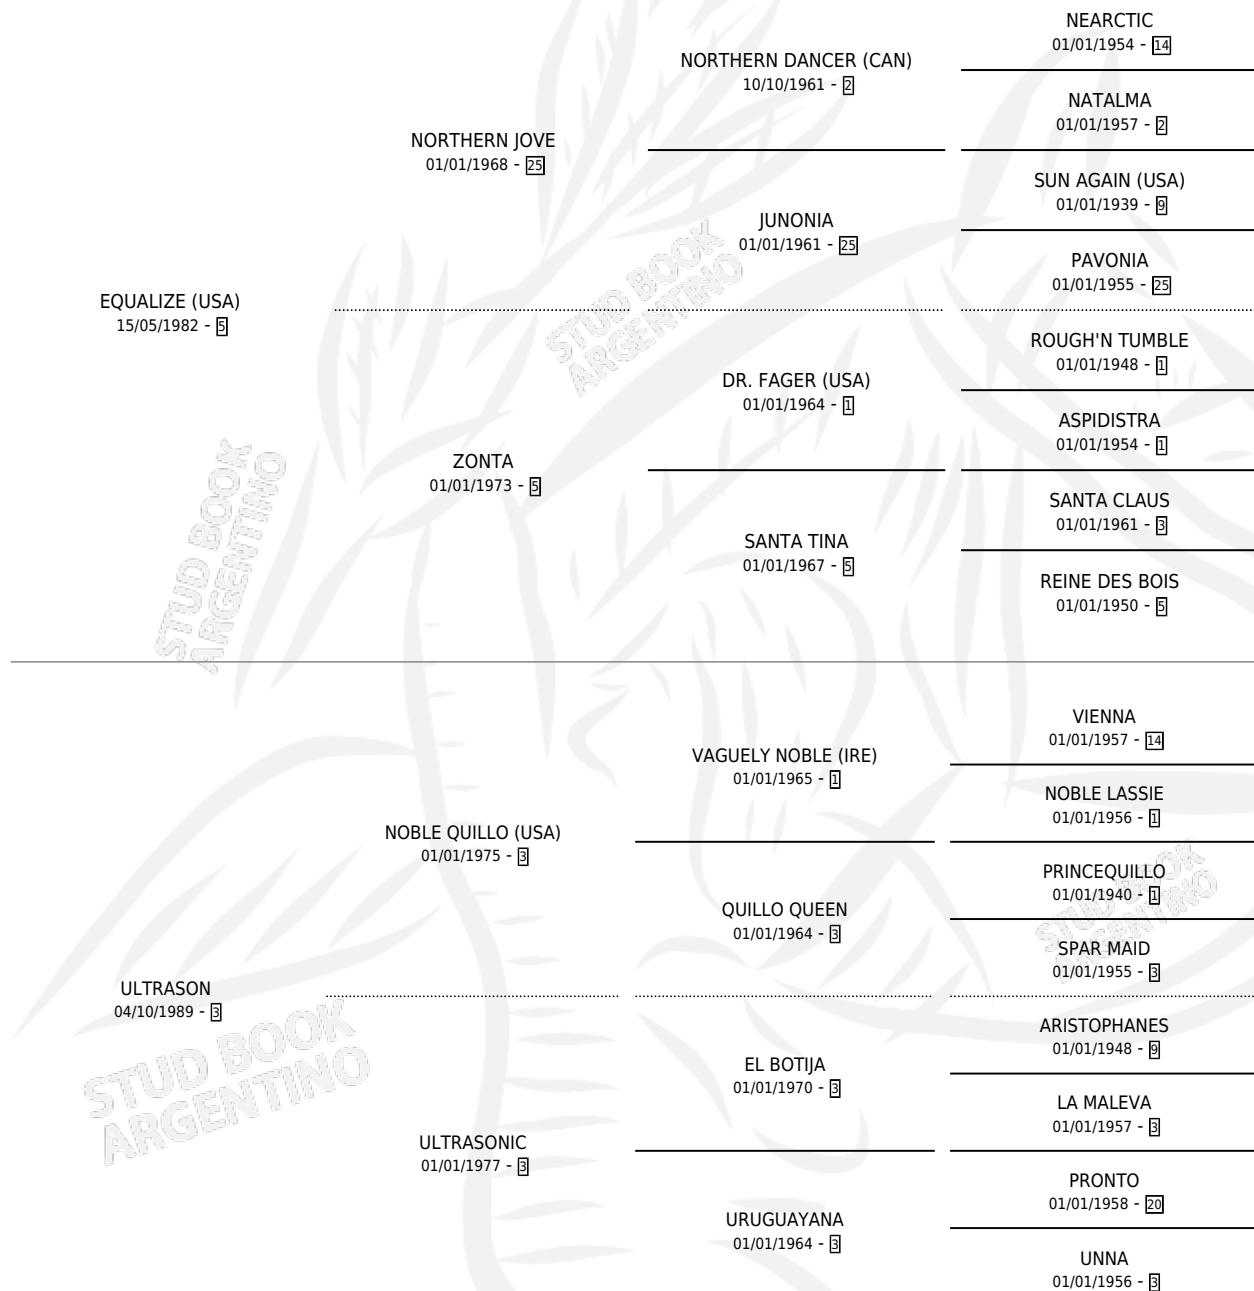

UN SONIDO

por **EQUALIZE (USA)** y **ULTRASON** por **NOBLE QUILLO (USA)**

Argentina · Macho · Zaino · SP · 06/08/2000
Familia 3-d · Volumen 37

ESTADO

TIPIFICACIÓN SANGUÍNEA	✓
TIPIFICACIÓN POR ADN	X
PASAPORTE	X
IDENTIFICACIÓN POR MICROCHIP	X
REPRODUCTOR	X

Lugar de nacimiento: El Turf

Criador: El Turf

PEDIGREE

CAMPAÑA

Solo carreras oficiales de Argentina

POR EDAD

EDAD	CC	1°	2°	3°	4°	5°	NP	CLC	CLG	CLCG1	CLGG1	IMPORTE	GANANCIA / CC
2 AÑOS	1	0	0	0	0	0	1	0	0	0	0	\$0	\$0
4 AÑOS	1	0	0	0	0	0	1	0	0	0	0	\$0	\$0
TOTALES	2	0	0	0	0	0	2	0	0	0	0	\$0	\$0
%		0.0%	0.0%	0.0%	0.0%	0.0%	100%	0.0%	0.0%	0.0%	0.0%		